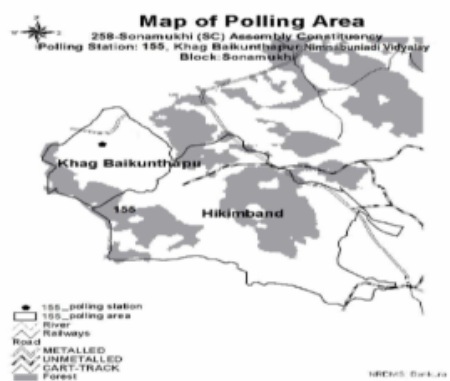

Nazri Naksha