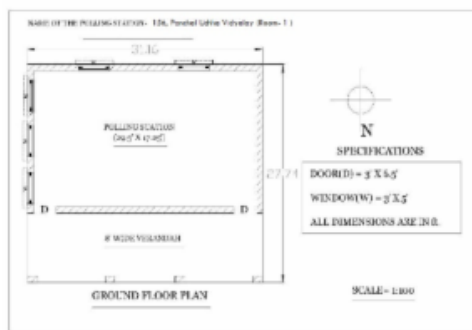

নির্বাচক নিবন্ধন আধিকারিকের স্বাক্ষর

Nazri Naksha

Google Map View

Polling Station Building Front View

Polling Station Front View

Cad View

Key MAP View

1	WB/37/256/186241	JFB2443216	JFB2443208
নাম : নিমাই কুণ্ড পিতার নাম: কালিপদ কুণ্ড বাড়ির নং : n0195 বয়স : 76 লিঙ্গ : পুরুষ	ফটো উপলব্ধ	নাম : মানসী কুন্ড স্বামীর নাম: তারাপদ কুন্ড বাড়ির নং : n0196 বয়স : 52 লিঙ্গ : মহিলা	ফটো উপলব্ধ
3	WB/37/256/186701	WB/37/256/186456	YYS1199371
নাম : সুখদা কুণ্ড স্বামীর নাম: বিশ্বনাথ কুণ্ড বাড়ির নং : n0196 বয়স : 44 লিঙ্গ : মহিলা	ফটো উপলব্ধ	নাম : অর্চনা কুন্ড স্বামীর নাম: নিমাই চন্দ্র কুন্ড বাড়ির নং : n0195 বয়স : 51 লিঙ্গ : মহিলা	ফটো উপলব্ধ
4	JFB2159036	WB/37/256/186585	YYS1933720
নাম : বিশ্বনাথ কুণ্ড পিতার নাম: রবি কুণ্ড বাড়ির নং : n0196 বয়স : 55 লিঙ্গ : পুরুষ	ফটো উপলব্ধ	নাম : দুলাল চন্দ্র কুণ্ড পিতার নাম: কালিপদ কুণ্ড বাড়ির নং : n0195 বয়স : 63 লিঙ্গ : পুরুষ	ফটো উপলব্ধ
7	YYS1739044	YYS2032878	YYS1277045
নাম : মমতা কুন্ড স্বামীর নাম: দুলাল কুন্ড বাড়ির নং : n0195 বয়স : 52 লিঙ্গ : মহিলা	ফটো উপলব্ধ	নাম : সূজাতা কুণ্ড পিতার নাম: দুলাল চন্দ্র কুণ্ড বাড়ির নং : এন0195 বয়স : 25 লিঙ্গ : মহিলা	ফটো উপলব্ধ
10	YYS2199719	JFB2443182	YYS2254662
নাম : অভিজিৎ কুণ্ড পিতার নাম: নিমাই চন্দ্র কুণ্ড বাড়ির নং : n0195 বয়স : 28 লিঙ্গ : পুরুষ	ফটো উপলব্ধ	নাম : রাজেশ কুন্ড পিতার নাম: বিশ্বনাথ কুন্ড বাড়ির নং : N0196 বয়স : 24 লিঙ্গ : পুরুষ	ফটো উপলব্ধ
#2 13	YYS2297901	YYS1952605	JFB2356608
নাম : শুভজিৎ কর্মকার পিতার নাম: বিজয় কর্মকার বাড়ির নং : এন0121 বয়স : 22 লিঙ্গ : পুরুষ	ফটো উপলব্ধ	নাম : মঙ্গলদাস কর্মকার পিতার নাম: নেপালচন্দ্র কর্মকার বাড়ির নং : n0112 বয়স : 57 লিঙ্গ : পুরুষ	ফটো উপলব্ধ
16	WB/37/256/186008	YYS2355121	JFB2159028
নাম : অয়ন কর্মকার পিতার নাম: বুদ্ধদেব কর্মকার বাড়ির নং : এন0127 বয়স : 21 লিঙ্গ : পুরুষ	ফটো উপলব্ধ	নাম : মঞ্জু কর্মকার স্বামীর নাম: বুদ্ধদেব কর্মকার বাড়ির নং : n0112 বয়স : 41 লিঙ্গ : মহিলা	ফটো উপলব্ধ
19	JFB2159010	YYS2323376	YYS1099068
নাম : বিজয় কর্মকার পিতার নাম: ভবতোষ কর্মকার বাড়ির নং : n0121 বয়স : 61 লিঙ্গ : পুরুষ	ফটো উপলব্ধ	নাম : ব্রুমা কর্মকার পিতার নাম: বিজয় কর্মকার বাড়ির নং : এন0121 বয়স : 20 লিঙ্গ : মহিলা	ফটো উপলব্ধ
22	JFB2161750	WB/37/256/186240	YYS1199256
নাম : বুদ্ধদেব কর্মকার পিতার নাম: নেপাল কর্মকার বাড়ির নং : n0112 বয়স : 53 লিঙ্গ : পুরুষ	ফটো উপলব্ধ	নাম : মনিদীপা কর্মকার স্বামীর নাম: মঙ্গল দাস কর্মকার বাড়ির নং : n0112 বয়স : 50 লিঙ্গ : মহিলা	ফটো উপলব্ধ
25	JFB2161750	YYS2323376	YYS1099068
নাম : অনিতা কর্মকার স্বামীর নাম: ভক্তদাস কর্মকার বাড়ির নং : n0111 বয়স : 39 লিঙ্গ : মহিলা	ফটো উপলব্ধ	নাম : স্নিগ্ধা কর্মকার পিতার নাম: মঙ্গলদাস কর্মকার বাড়ির নং : এন0112 বয়স : 20 লিঙ্গ : মহিলা	ফটো উপলব্ধ
28	WB/37/256/186651	YYS1199496	JFB1462415
নাম : বুদ্ধদেব কর্মকার পিতার নাম: নেপাল কর্মকার বাড়ির নং : n0112 বয়স : 53 লিঙ্গ : পুরুষ	ফটো উপলব্ধ	নাম : মিত্রা গুই স্বামীর নাম: মিত্র গুই বাড়ির নং : n0110 বয়স : 35 লিঙ্গ : মহিলা	ফটো উপলব্ধ
25	JFB2161750	WB/37/256/186240	YYS1199256
নাম : অনিতা কর্মকার স্বামীর নাম: ভক্তদাস কর্মকার বাড়ির নং : n0111 বয়স : 39 লিঙ্গ : মহিলা	ফটো উপলব্ধ	নাম : ভক্তদাস কর্মকার পিতার নাম: তারাপদ কর্মকার বাড়ির নং : n0111 বয়স : 55 লিঙ্গ : পুরুষ	ফটো উপলব্ধ
27	JFB2161750	YYS1199256	JFB2159028
নাম : কাজল গুই স্বামীর নাম: গোলক গুই বাড়ির নং : n0110 বয়স : 37 লিঙ্গ : মহিলা	ফটো উপলব্ধ	নাম : মিত্র গুই স্বামীর নাম: মিত্র গুই বাড়ির নং : n0110 বয়স : 37 লিঙ্গ : মহিলা	ফটো উপলব্ধ
28	WB/37/256/186651	YYS1199496	JFB1462415
নাম : গোলক গুই পিতার নাম: বংশী গুই বাড়ির নং : n0110 বয়স : 49 লিঙ্গ : পুরুষ	ফটো উপলব্ধ	নাম : মিত্রা গুই স্বামীর নাম: মিত্র গুই বাড়ির নং : n0110 বয়স : 35 লিঙ্গ : মহিলা	ফটো উপলব্ধ
29	WB/37/256/186651	YYS1199496	JFB1462415
নাম : গোলক গুই পিতার নাম: বংশী গুই বাড়ির নং : n0110 বয়স : 49 লিঙ্গ : পুরুষ	ফটো উপলব্ধ	নাম : মিত্রা গুই স্বামীর নাম: মিত্র গুই বাড়ির নং : n0110 বয়স : 35 লিঙ্গ : মহিলা	ফটো উপলব্ধ
30	WB/37/256/186651	YYS1199496	JFB1462415
নাম : গোলক গুই পিতার নাম: বংশী গুই বাড়ির নং : n0110 বয়স : 49 লিঙ্গ : পুরুষ	ফটো উপলব্ধ	নাম : মিত্রা গুই স্বামীর নাম: মিত্র গুই বাড়ির নং : n0110 বয়স : 35 লিঙ্গ : মহিলা	ফটো উপলব্ধ