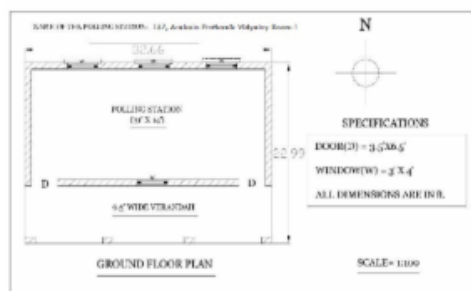

Cad View

Key MAP View