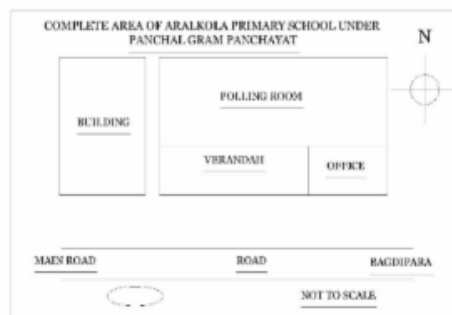

Cad View

Key MAP View