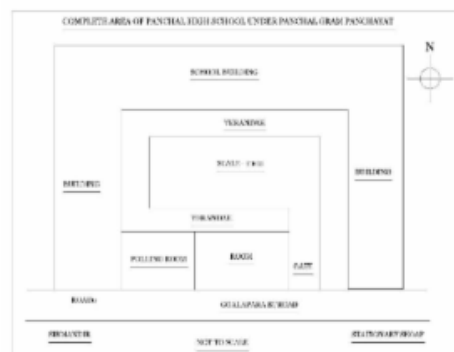

নির্বাচক নিবন্ধন আধিকারিকের স্বাক্ষর

Nazri Naksha

Google Map View

Polling Station Building Front View

Polling Station Front View

Cad View

Key MAP View

1 নাম : গীতা কুন্ডু স্বামীর নাম: মোহন কুন্ডু বাড়ির নং : n0019 বয়স : 77 লিঙ্গ : মহিলা	WB/37/256/192676	ফটো উপলব্ধ	2 নাম : অশোক কুন্ডু পিতার নাম: মোহন কুন্ডু বাড়ির নং : n0019 বয়স : 59 লিঙ্গ : পুরুষ	WB/37/256/192682	ফটো উপলব্ধ	3 নাম : বাসন্তী কুন্ডু স্বামীর নাম: অশোক কুন্ডু বাড়ির নং : n0019 বয়স : 55 লিঙ্গ : মহিলা	WB/37/256/192675	ফটো উপলব্ধ
4 নাম : প্রভাত কুন্ডু পিতার নাম: অশোক কুন্ডু বাড়ির নং : n0019 বয়স : 40 লিঙ্গ : পুরুষ	YYS0651513	ফটো উপলব্ধ	5 নাম : কাঞ্চন কুন্ডু পিতার নাম: চন্ডি কুন্ডু বাড়ির নং : n0145 বয়স : 36 লিঙ্গ : পুরুষ	YYS1099613	ফটো উপলব্ধ	6 নাম : কানাই কুন্ডু পিতার নাম: চন্ডি কুন্ডু বাড়ির নং : n0145 বয়স : 37 লিঙ্গ : পুরুষ	JFB2559128	ফটো উপলব্ধ
7 নাম : অহল্যা কুন্ডু স্বামীর নাম: চন্ডি কুন্ডু বাড়ির নং : n0145 বয়স : 58 লিঙ্গ : মহিলা	WB/37/256/192527	ফটো উপলব্ধ	8 নাম : চন্ডি কুন্ডু পিতার নাম: নারান কুন্ডু বাড়ির নং : n0145 বয়স : 61 লিঙ্গ : পুরুষ	WB/37/256/192707	ফটো উপলব্ধ	9 নাম : বাপী কুন্ডু পিতার নাম: অনিল কুন্ডু বাড়ির নং : n0145 বয়স : 38 লিঙ্গ : পুরুষ	JFB2516474	ফটো উপলব্ধ
10 নাম : দিপালী কুন্ডু স্বামীর নাম: অনিল কুন্ডু বাড়ির নং : n0145 বয়স : 61 লিঙ্গ : মহিলা	WB/37/256/192507	ফটো উপলব্ধ	11 নাম : অনিল কুন্ডু পিতার নাম: নারান কুন্ডু বাড়ির নং : n0145 বয়স : 67 লিঙ্গ : পুরুষ	WB/37/256/192510	ফটো উপলব্ধ	12 নাম : হারাধন কুন্ডু পিতার নাম: পরান কুন্ডু বাড়ির নং : n0026 বয়স : 53 লিঙ্গ : পুরুষ	WB/37/256/186699	ফটো উপলব্ধ
13 নাম : শ্যামলী কুন্ডু স্বামীর নাম: হরিদাস কুন্ডু বাড়ির নং : n0026 বয়স : 57 লিঙ্গ : মহিলা	WB/37/256/186446	ফটো উপলব্ধ	14 নাম : হরিদাস কুন্ডু পিতার নাম: পরান কুন্ডু বাড়ির নং : 3 বয়স : 64 লিঙ্গ : পুরুষ	JFB2444719	ফটো উপলব্ধ	15 নাম : জয়া কুন্ডু স্বামীর নাম: পরান কুন্ডু বাড়ির নং : n0026 বয়স : 81 লিঙ্গ : মহিলা	WB/37/256/186460	ফটো উপলব্ধ
16 নাম : পরান কুন্ডু পিতার নাম: কুচীল কুন্ডু বাড়ির নং : n0026 বয়স : 86 লিঙ্গ : পুরুষ	WB/37/256/186717	ফটো উপলব্ধ	17 নাম : অলকা কুন্ডু স্বামীর নাম: রেনপদ কুন্ডু বাড়ির নং : n0023 বয়স : 47 লিঙ্গ : মহিলা	JFB2162113	ফটো উপলব্ধ	18 নাম : পম্পা কুন্ডু স্বামীর নাম: শিবপ্রসাদ কুন্ডু বাড়ির নং : n0023 বয়স : 41 লিঙ্গ : মহিলা	YYS0651612	ফটো উপলব্ধ
19 নাম : শিবপ্রসাদ কুন্ডু পিতার নাম: মদন কুন্ডু বাড়ির নং : n0023 বয়স : 55 লিঙ্গ : পুরুষ	WB/37/256/192015	ফটো উপলব্ধ	20 নাম : রেণুপদ কুন্ডু পিতার নাম: মদন কুন্ডু বাড়ির নং : n0023 বয়স : 57 লিঙ্গ : পুরুষ	WB/37/256/192651	ফটো উপলব্ধ	21 নাম : পম্পা কুন্ডু স্বামীর নাম: মদন কুন্ডু বাড়ির নং : n0023 বয়স : 86 লিঙ্গ : মহিলা	WB/37/256/192251	ফটো উপলব্ধ
22 নাম : সঞ্জয় কুন্ডু পিতার নাম: অশোক কুন্ডু বাড়ির নং : n0019 বয়স : 38 লিঙ্গ : পুরুষ	YYS0651521	ফটো উপলব্ধ	23 নাম : চায়না কুন্ডু স্বামীর নাম: কাঞ্চন কুন্ডু বাড়ির নং : n0145 বয়স : 33 লিঙ্গ : মহিলা	YYS1782093	ফটো উপলব্ধ	24 নাম : শম্পা কুন্ডু স্বামীর নাম: কানাই কুন্ডু বাড়ির নং : n0145 বয়স : 29 লিঙ্গ : মহিলা	YYS1782044	ফটো উপলব্ধ
25 নাম : সধিতা কুন্ডু পিতার নাম: রেনপদ কুন্ডু বাড়ির নং : n0023 বয়স : 27 লিঙ্গ : মহিলা	YYS1782200	ফটো উপলব্ধ	26 নাম : রমা নন্দী কুন্ডু স্বামীর নাম: সুজিত কুন্ডু বাড়ির নং : n0026 বয়স : 32 লিঙ্গ : মহিলা	YYS1624261	ফটো উপলব্ধ	27 নাম : কোয়েল কুন্ডু পিতার নাম: হারাধন কুন্ডু বাড়ির নং : n0026 বয়স : 26 লিঙ্গ : মহিলা	YYS1863653	ফটো উপলব্ধ
28 নাম : কৃষ্ণা মন্ডল স্বামীর নাম: হারাধন কুন্ডু বাড়ির নং : n0026 বয়স : 44 লিঙ্গ : মহিলা	JFB1422690	ফটো উপলব্ধ	29 নাম : টুম্পা কুন্ডু স্বামীর নাম: প্রভাত কুন্ডু বাড়ির নং : n0019 বয়স : 26 লিঙ্গ : মহিলা	YYS1863711	ফটো উপলব্ধ	30 নাম : সুনন্দা কুন্ডু পিতার নাম: রেনপদ কুন্ডু বাড়ির নং : N0023 বয়স : 24 লিঙ্গ : মহিলা	YYS2080331	ফটো উপলব্ধ