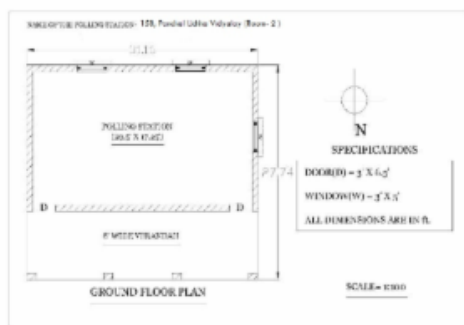

Cad View

Key MAP View