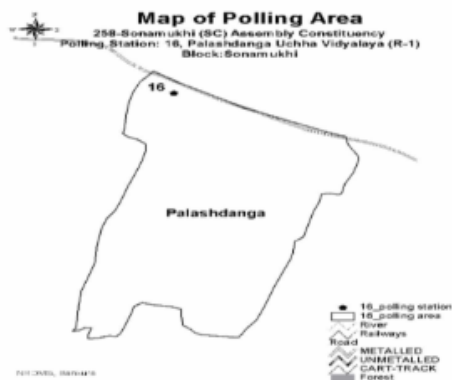

Nazri Naksha