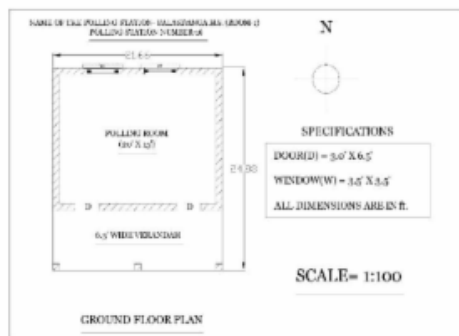

নির্বাচক নিবন্ধন আধিকারিকের স্বাক্ষর

Nazri Naksha

Google Map View

Polling Station Building Front View

Polling Station Front View

Cad View

Key MAP View

1 নাম : প্রিয়নন্দিনী কর্মকার স্বামীর নাম : ভবসিদ্ধু কর্মকার বাড়ির নং : এন০০৮১ বয়স : 27 লিঙ্গ : মহিলা	YYS1900539 ফটো উপলব্ধ	2 নাম : শিল্পা কর্মকার স্বামীর নাম : তাপস কর্মকার বাড়ির নং : n0228 বয়স : 28 লিঙ্গ : মহিলা	YYS1687458 ফটো উপলব্ধ	3 নাম : দেবু কর্মকার পিতার নাম : শ্যামাপ্রসাদ কর্মকার বাড়ির নং : n0152 বয়স : 69 লিঙ্গ : পুরুষ	YYS2164689 ফটো উপলব্ধ
4 নাম : প্রিয়াঙ্কা কর্মকার স্বামীর নাম : বাবুলাল কর্মকার বাড়ির নং : এন0081 বয়স : 21 লিঙ্গ : মহিলা	YYS2255065 ফটো উপলব্ধ	5 নাম : জয়দেব কর্মকার পিতার নাম : হারু কর্মকার বাড়ির নং : n0198 বয়স : 41 লিঙ্গ : পুরুষ	JFB2056786 ফটো উপলব্ধ	6 নাম : হারু কর্মকার পিতার নাম : নিমাই কর্মকার বাড়ির নং : n0197 বয়স : 65 লিঙ্গ : পুরুষ	JFB2056760 ফটো উপলব্ধ
7 নাম : কাঞ্চন কর্মকার স্বামীর নাম : দেবু কর্মকার বাড়ির নং : n0152 বয়স : 59 লিঙ্গ : মহিলা	WB/37/256/000387 ফটো উপলব্ধ	8 নাম : তাপস কর্মকার পিতার নাম : ধ্রুবপ্রসাদ কর্মকার বাড়ির নং : n0151 বয়স : 31 লিঙ্গ : পুরুষ	YYS1488782 ফটো উপলব্ধ	9 নাম : বাবুলাল কর্মকার পিতার নাম : স্বপন কর্মকার বাড়ির নং : n0081 বয়স : 39 লিঙ্গ : পুরুষ	JFB2342657 ফটো উপলব্ধ
10 নাম : ভবসিদ্ধু কর্মকার পিতার নাম : স্বপন কর্মকার বাড়ির নং : n0081 বয়স : 40 লিঙ্গ : পুরুষ	JFB2056794 ফটো উপলব্ধ	11 নাম : টুম্পা কর্মকার স্বামীর নাম : অরবিন্দ কর্মকার বাড়ির নং : n0081 বয়স : 36 লিঙ্গ : মহিলা	YYS1306604 ফটো উপলব্ধ	12 নাম : অরবিন্দ কর্মকার পিতার নাম : স্বপন কর্মকার বাড়ির নং : n0081 বয়স : 44 লিঙ্গ : পুরুষ	JFB2083491 ফটো উপলব্ধ
13 নাম : সন্ধ্যা কর্মকার স্বামীর নাম : স্বপন কর্মকার বাড়ির নং : n0081 বয়স : 61 লিঙ্গ : মহিলা	WB/37/256/000348 ফটো উপলব্ধ	14 নাম : স্বপন কর্মকার পিতার নাম : সুধীর কর্মকার বাড়ির নং : n0081 বয়স : 66 লিঙ্গ : পুরুষ	YYS1652338 ফটো উপলব্ধ	15 নাম : ডেলু বাউরি পিতার নাম : বংশী বাউরি বাড়ির নং : n0141 বয়স : 53 লিঙ্গ : পুরুষ	WB/37/256/000139 ফটো উপলব্ধ
16 নাম : গীতা বাউরি স্বামীর নাম : ডেলু বাউরি বাড়ির নং : n0141 বয়স : 49 লিঙ্গ : মহিলা	WB/37/256/000172 ফটো উপলব্ধ	17 নাম : ধ্রুবপ্রসাদ কর্মকার পিতার নাম : শ্যামাপদ কর্মকার বাড়ির নং : n0141 বয়স : 59 লিঙ্গ : পুরুষ	WB/37/256/000010 ফটো উপলব্ধ	18 নাম : শ্রাবনী গাঙ্গুলী স্বামীর নাম : আনন্দ গাঙ্গুলী বাড়ির নং : n0074 বয়স : 39 লিঙ্গ : মহিলা	JFB2546687 ফটো উপলব্ধ
19 নাম : কল্পনা গাঙ্গুলী স্বামীর নাম : উৎপল গাঙ্গুলী বাড়ির নং : n0071 বয়স : 48 লিঙ্গ : মহিলা	FRL1339142 ফটো উপলব্ধ	20 নাম : উৎপল গাঙ্গুলী পিতার নাম : সুশীল গাঙ্গুলী বাড়ির নং : n0071 বয়স : 55 লিঙ্গ : পুরুষ	WB/37/256/000411 ফটো উপলব্ধ	21 নাম : অনিতা মিশ্র(গাঙ্গুলী) স্বামীর নাম : তাপস গাঙ্গুলী বাড়ির নং : n0071 বয়স : 49 লিঙ্গ : মহিলা	YYS1124619 ফটো উপলব্ধ
22 নাম : তাপস গাঙ্গুলী পিতার নাম : সুশীল গাঙ্গুলী বাড়ির নং : n0071 বয়স : 57 লিঙ্গ : পুরুষ	WB/37/256/000206 ফটো উপলব্ধ	23 নাম : শুভদীপ গাঙ্গুলি পিতার নাম : তাপস কুমার গাঙ্গুলি বাড়ির নং : এন0071 বয়স : 20 লিঙ্গ : পুরুষ	YYS2334852 ফটো উপলব্ধ	24 নাম : অপর্ণা গাঙ্গুলী স্বামীর নাম : উমাপদ গাঙ্গুলী বাড়ির নং : n0074 বয়স : 66 লিঙ্গ : মহিলা	JFB0000893 ফটো উপলব্ধ
25 নাম : কোয়েল গাঙ্গুলী পিতার নাম : আনন্দ গাঙ্গুলী বাড়ির নং : এন0074 বয়স : 20 লিঙ্গ : মহিলা	YYS2344893 ফটো উপলব্ধ	26 নাম : সুমন ঘোষ পিতার নাম : নিখিল ঘোষ বাড়ির নং : এন0011 বয়স : 21 লিঙ্গ : পুরুষ	YYS2254720 ফটো উপলব্ধ	27 নাম : সোনালী ঘোষ পিতার নাম : ত্রিলোচন ঘোষ বাড়ির নং : এন0171 বয়স : 21 লিঙ্গ : মহিলা	YYS2254142 ফটো উপলব্ধ
28 নাম : শুভদীপ ঘোষ পিতার নাম : সুশীল ঘোষ বাড়ির নং : এন0011 বয়স : 21 লিঙ্গ : পুরুষ	YYS2254761 ফটো উপলব্ধ	29 নাম : লালমোহন ঘোষ পিতার নাম : মানিক ঘোষ বাড়ির নং : N0006 বয়স : 59 লিঙ্গ : পুরুষ	YYS2230456 ফটো উপলব্ধ	30 নাম : সাহেব ঘোষ পিতার নাম : ত্রিলোচন ঘোষ বাড়ির নং : N0171 বয়স : 24 লিঙ্গ : পুরুষ	YYS2033652 ফটো উপলব্ধ