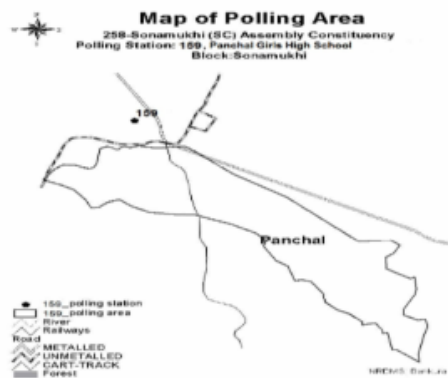

Nazri Naksha