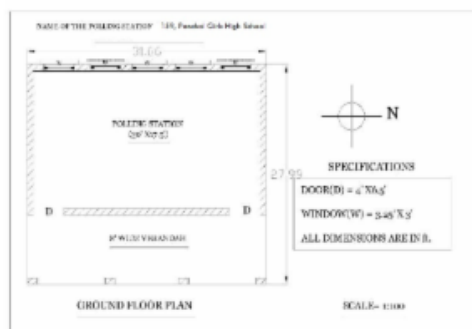

নির্বাচক নিবন্ধন আধিকারিকের স্বাক্ষর

Nazri Naksha

Google Map View

Polling Station Building Front View

Polling Station Front View

Cad View

Key MAP View

বিধানসভা নির্বাচনক্ষেত্রের নং, নাম : 258-সোনামুখী
ভাগ নং, নাম : 1-পাঁচাল বাউরী পাড়া,গোয়ালা ও বাদ্যকর পাড়া