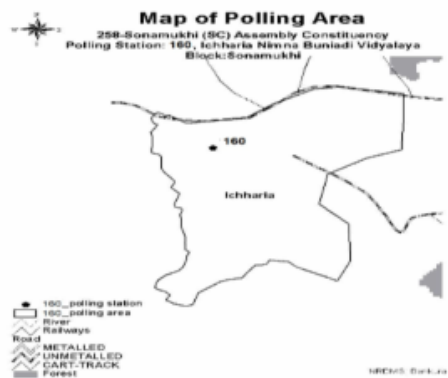

Nazri Naksha