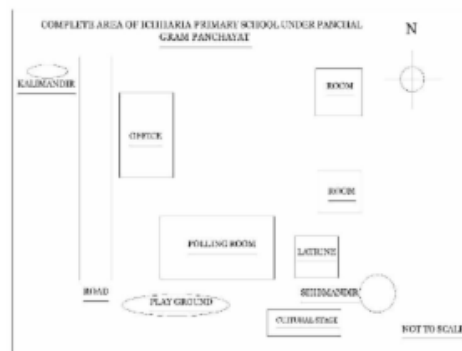

Key MAP View