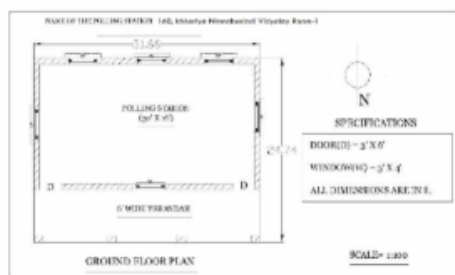

নির্বাচক নিবন্ধন আধিকারিকের স্বাক্ষর

Nazri Naksha

Google Map View

Polling Station Building Front View

Polling Station Front View

Cad View

Key MAP View

1	WB/37/256/174229	নাম : দীপেন ওবা পিতার নাম: পশুপতি ওবা বাড়ির নং : n0013 বয়স : 71 লিঙ্গ : পুরুষ	ফটো উপলব্ধ	2	YYS1355726	নাম : সোনালী ওবা স্বামীর নাম: অনূপ ওবা বাড়ির নং : n0013 বয়স : 33 লিঙ্গ : মহিলা	ফটো উপলব্ধ	3	WB/37/256/174259	নাম : আরতি ওবা স্বামীর নাম: দীপেন ওবা বাড়ির নং : n0013 বয়স : 63 লিঙ্গ : মহিলা	ফটো উপলব্ধ
4	JFB2164770	নাম : অনূপ ওবা পিতার নাম: দীপেন ওবা বাড়ির নং : n0013 বয়স : 45 লিঙ্গ : পুরুষ	ফটো উপলব্ধ	5	YYS1705805	নাম : পাপিয়া ওবা স্বামীর নাম: সনৎ ওবা বাড়ির নং : n0013 বয়স : 30 লিঙ্গ : মহিলা	ফটো উপলব্ধ	6	YYS2089746	নাম : অভীক গাঙ্গুলী পিতার নাম: অসীমানন্দ গাঙ্গুলী বাড়ির নং : এন0156 বয়স : 23 লিঙ্গ : পুরুষ	ফটো উপলব্ধ
7	JFB1433861	নাম : চণ্ডীদাস গাঙ্গুলী পিতার নাম: ধরনীধর গাঙ্গুলী বাড়ির নং : n0011 বয়স : 86 লিঙ্গ : পুরুষ	ফটো উপলব্ধ	8	WB/37/256/174394	নাম : মুক্তা গাঙ্গুলী স্বামীর নাম: চন্দীদাস গাঙ্গুলী বাড়ির নং : n0011 বয়স : 75 লিঙ্গ : মহিলা	ফটো উপলব্ধ	9	WB/37/256/174223	নাম : অপরেশ গাঙ্গুলী পিতার নাম: চন্দীদাস গাঙ্গুলী বাড়ির নং : n0011 বয়স : 52 লিঙ্গ : পুরুষ	ফটো উপলব্ধ
10	JFB2164804	নাম : সোনালী গাঙ্গুলী স্বামীর নাম: অপরেশ গাঙ্গুলী বাড়ির নং : n0011 বয়স : 42 লিঙ্গ : মহিলা	ফটো উপলব্ধ	11	YYS2344232	নাম : মনীষা গাঙ্গুলী পিতার নাম: অপরেশ গাঙ্গুলী বাড়ির নং : এন0011 বয়স : 22 লিঙ্গ : মহিলা	ফটো উপলব্ধ	12	YYS1934504	নাম : পায়েল গাঙ্গুলী পিতার নাম: অঞ্জু গাঙ্গুলী বাড়ির নং : এন01৫৬ বয়স : 25 লিঙ্গ : মহিলা	ফটো উপলব্ধ
13	YYS1934538	নাম : তনিমেস গাঙ্গুলী পিতার নাম: বিপ্রদাস গাঙ্গুলী বাড়ির নং : এন01০৪ বয়স : 25 লিঙ্গ : পুরুষ	ফটো উপলব্ধ	14	YYS2089951	নাম : শিপ্রা গাঙ্গুলী স্বামীর নাম: প্রমথেশ গাঙ্গুলী বাড়ির নং : এন0104 বয়স : 24 লিঙ্গ : মহিলা	ফটো উপলব্ধ	15	JFB1433440	নাম : রানা গোস্বামী পিতার নাম: শান্তিময় গোস্বামী বাড়ির নং : n0076 বয়স : 53 লিঙ্গ : পুরুষ	ফটো উপলব্ধ
16	WB/37/256/174237	নাম : মদন ঘড়ই পিতার নাম: কিংকর ঘড়ই বাড়ির নং : n0039 বয়স : 73 লিঙ্গ : পুরুষ	ফটো উপলব্ধ	17	WB/37/256/174278	নাম : সাধন ঘড়ই পিতার নাম: কিংকর ঘড়ই বাড়ির নং : n0039 বয়স : 66 লিঙ্গ : পুরুষ	ফটো উপলব্ধ	18	WB/37/256/174288	নাম : জ্যোৎস্না ঘড়ই স্বামীর নাম: সাধন ঘড়ই বাড়ির নং : n0039 বয়স : 61 লিঙ্গ : মহিলা	ফটো উপলব্ধ
19	YYS1656586	নাম : আরতি ঘোষ স্বামীর নাম: কালীদাস ঘোষ বাড়ির নং : n0039 বয়স : 71 লিঙ্গ : মহিলা	ফটো উপলব্ধ	20	WB/37/256/174287	নাম : সুন্দরা ঘড়ই স্বামীর নাম: চিত্ত ঘড়ই বাড়ির নং : n0039 বয়স : 71 লিঙ্গ : মহিলা	ফটো উপলব্ধ	21	WB/37/256/174396	নাম : ভৈরব ঘড়ই পিতার নাম: চিত্ত ঘড়ই বাড়ির নং : n0039 বয়স : 59 লিঙ্গ : পুরুষ	ফটো উপলব্ধ
22	JFB2164812	নাম : কাজল ঘোড়ই স্বামীর নাম: মদন ঘোড়ই বাড়ির নং : n0039 বয়স : 53 লিঙ্গ : মহিলা	ফটো উপলব্ধ	23	JFB1293802	নাম : পদ্মা ঘোড়ই স্বামীর নাম: ভৈরব ঘোড়ই বাড়ির নং : n0039 বয়স : 47 লিঙ্গ : মহিলা	ফটো উপলব্ধ	24	JFB2357085	নাম : সুভাষ বাদ্যকর পিতার নাম: চিত্ত বাদ্যকর বাড়ির নং : n0039 বয়স : 39 লিঙ্গ : পুরুষ	ফটো উপলব্ধ
25	YYS1099928	নাম : চম্পা বাদ্যকার স্বামীর নাম: সুভাষ বাদ্যকার বাড়ির নং : n0039 বয়স : 36 লিঙ্গ : মহিলা	ফটো উপলব্ধ	26	YYS2089944	নাম : সাধী ঘোড়ই পিতার নাম: ভৈরব ঘোড়ই বাড়ির নং : এন0039 বয়স : 23 লিঙ্গ : মহিলা	ফটো উপলব্ধ	27	YYS1705763	নাম : প্রশান্ত বাদ্যকার পিতার নাম: সাধন বাদ্যকার বাড়ির নং : n0039 বয়স : 29 লিঙ্গ : পুরুষ	ফটো উপলব্ধ
28	YYS1782465	নাম : সোনামনি ঘড়ই পিতার নাম: ভৈরব ঘড়ই বাড়ির নং : n0039 বয়স : 27 লিঙ্গ : মহিলা	ফটো উপলব্ধ	29	JFB2164903	নাম : উত্তম ঘোষ পিতার নাম: বংশী ঘোষ বাড়ির নং : n0030 বয়স : 40 লিঙ্গ : পুরুষ	ফটো উপলব্ধ	30	IJO1308881	নাম : মৌসুমী ঘোষ স্বামীর নাম: প্রশান্ত ঘোষ বাড়ির নং : n0039 বয়স : 35 লিঙ্গ : মহিলা	ফটো উপলব্ধ