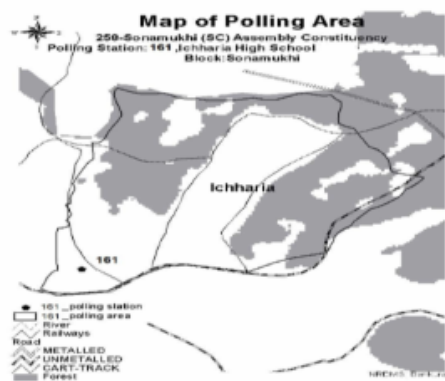

Nazri Naksha