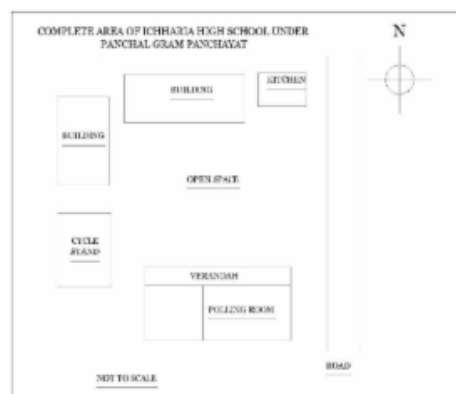

নির্বাচক নিবন্ধন আধিকারিকের স্বাক্ষর

Nazri Naksha

Google Map View

Polling Station Building Front View

Polling Station Front View

Cad View

Key MAP View

বিধানসভা নির্বাচনক্ষেত্রের নং, নাম : 258-সোনামুখী
ভাগ নং, নাম : 1-পিচ রাস্তার দক্ষিণে ইছারিয়া গ্রামের পশ্চিমাংশ