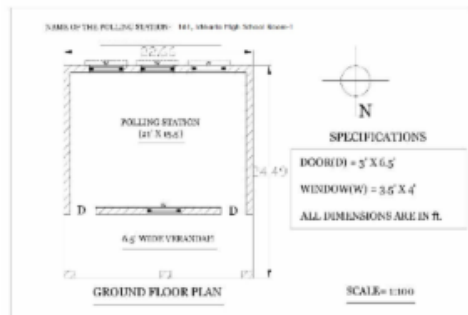

নির্বাচক নিবন্ধন আধিকারিকের স্বাক্ষর

Nazri Naksha

Google Map View

Polling Station Building Front View

Polling Station Front View

Cad View

Key MAP View

বিধানসভা নির্বাচনক্ষেত্রের নং, নাম : 258-সোনামুখী
ভাগ নং, নাম : 1-পিচ রাস্তার দক্ষিণে ইছারিয়া গ্রামের পশ্চিমাংশ