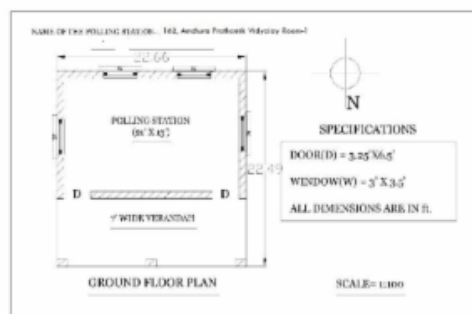

নির্বাচক নিবন্ধন আধিকারিকের স্বাক্ষর

Nazri Naksha

Google Map View

Polling Station Building Front View

Polling Station Front View

Cad View

Key MAP View

|    |                  |   |            |    |                  |  |            |    |                  |   |            |
|----|------------------|---|------------|----|------------------|--|------------|----|------------------|---|------------|
| 1  | FRL2670529       | নাম : সোনালী কর্মকার<br>স্বামীর নাম: প্রভাত কর্মকার<br>বাড়ির নং : n0014<br>বয়স : 38 লিঙ্গ : মহিলা | ফটো উপলব্ধ | 2  | WB/37/256/168489 | নাম : নিমাই কর্মকার<br>পিতার নাম: মতিলাল কর্মকার<br>বাড়ির নং : n0012<br>বয়স : 76 লিঙ্গ : পুরুষ   | ফটো উপলব্ধ | 3  | JFB1461953       | নাম : আলোক কর্মকার<br>পিতার নাম: নিমাই কর্মকার<br>বাড়ির নং : n0012<br>বয়স : 43 লিঙ্গ : পুরুষ  | ফটো উপলব্ধ |
| 4  | WB/37/256/168138 | নাম : পুষ্প কর্মকার<br>স্বামীর নাম: নিমাই কর্মকার<br>বাড়ির নং : n0012<br>বয়স : 71 লিঙ্গ : মহিলা   | ফটো উপলব্ধ | 5  | WB/37/256/168410 | নাম : প্রভাত কর্মকার<br>পিতার নাম: নিমাই কর্মকার<br>বাড়ির নং : n0012<br>বয়স : 56 লিঙ্গ : পুরুষ   | ফটো উপলব্ধ | 6  | WB/37/256/168108 | নাম : দিলীপ কর্মকার<br>পিতার নাম: নিমাই কর্মকার<br>বাড়ির নং : n0012<br>বয়স : 54 লিঙ্গ : পুরুষ | ফটো উপলব্ধ |
| 7  | YYS1540509       | নাম : সুপর্ণা কর্মকার<br>স্বামীর নাম: দিলীপ কর্মকার<br>বাড়ির নং : n0012<br>বয়স : 42 লিঙ্গ : মহিলা | ফটো উপলব্ধ | 8  | YYS2089456       | নাম : টিনা কর্মকার<br>স্বামীর নাম: আলোক কর্মকার<br>বাড়ির নং : এন0012<br>বয়স : 23 লিঙ্গ : মহিলা   | ফটো উপলব্ধ | 9  | YYS2089159       | নাম : আন্না গিরি<br>পিতার নাম: মহাদেব গিরি<br>বাড়ির নং : এন0168<br>বয়স : 23 লিঙ্গ : মহিলা     | ফটো উপলব্ধ |
| 10 | YYS1540285       | নাম : সুশান্ত গিরি<br>পিতার নাম: মনোহর গিরি<br>বাড়ির নং : n0002<br>বয়স : 30 লিঙ্গ : পুরুষ         | ফটো উপলব্ধ | 11 | YYS2089449       | নাম : চন্দনা গিরি<br>স্বামীর নাম: সুশান্ত গিরি<br>বাড়ির নং : এন0002<br>বয়স : 23 লিঙ্গ : মহিলা    | ফটো উপলব্ধ | 12 | YYS2029015       | নাম : লিপ্সা গিরি<br>পিতার নাম: উদয় চাঁদ গিরি<br>বাড়ির নং : N0005<br>বয়স : 24 লিঙ্গ : মহিলা  | ফটো উপলব্ধ |
| 13 | YYS2029247       | নাম : সুরজিৎ গিরি<br>পিতার নাম: নারান গিরি<br>বাড়ির নং : N0006<br>বয়স : 24 লিঙ্গ : পুরুষ          | ফটো উপলব্ধ | 14 | YYS1948991       | নাম : গীতা গিরি<br>স্বামীর নাম: বিজয় গিরি<br>বাড়ির নং : n0009<br>বয়স : 56 লিঙ্গ : মহিলা         | ফটো উপলব্ধ | 15 | YYS1948983       | নাম : বিজয় গিরি<br>পিতার নাম: ভুতনাথ গিরি<br>বাড়ির নং : n0009<br>বয়স : 62 লিঙ্গ : পুরুষ      | ফটো উপলব্ধ |
| 16 | YYS2089316       | নাম : ভৈরব গিরি<br>পিতার নাম: নেপাল গিরি<br>বাড়ির নং : এন0004<br>বয়স : 23 লিঙ্গ : পুরুষ           | ফটো উপলব্ধ | 17 | YYS2028827       | নাম : শুভজিৎ গিরি<br>পিতার নাম: গৌতম গিরি<br>বাড়ির নং : N0169<br>বয়স : 24 লিঙ্গ : পুরুষ          | ফটো উপলব্ধ | 18 | YYS2230217       | নাম : পূজা গিরি<br>স্বামীর নাম: নিদ্রা গিরি<br>বাড়ির নং : এন0004<br>বয়স : 23 লিঙ্গ : মহিলা    | ফটো উপলব্ধ |
| 19 | WB/37/256/168144 | নাম : ছবিবালা গিরি<br>স্বামীর নাম: ভোলানাথ গিরি<br>বাড়ির নং : n0002<br>বয়স : 81 লিঙ্গ : মহিলা     | ফটো উপলব্ধ | 20 | JFB1292226       | নাম : মনোহর গিরি<br>পিতার নাম: ভোলানাথ গিরি<br>বাড়ির নং : n0002<br>বয়স : 56 লিঙ্গ : পুরুষ        | ফটো উপলব্ধ | 21 | WB/37/256/168327 | নাম : সারদা গিরি<br>স্বামীর নাম: মনোহর গিরি<br>বাড়ির নং : n0002<br>বয়স : 51 লিঙ্গ : মহিলা     | ফটো উপলব্ধ |
| 22 | YYS1540277       | নাম : শঙ্কর গিরি<br>পিতার নাম: মনোহর গিরি<br>বাড়ির নং : n0002<br>বয়স : 31 লিঙ্গ : পুরুষ           | ফটো উপলব্ধ | 23 | JFB2168557       | নাম : মথুর গিরি<br>পিতার নাম: ভোলানাথ গিরি<br>বাড়ির নং : n0002<br>বয়স : 39 লিঙ্গ : পুরুষ         | ফটো উপলব্ধ | 24 | YYS1278035       | নাম : সুর্মিলা গিরি<br>স্বামীর নাম: মথুর গিরি<br>বাড়ির নং : n0002<br>বয়স : 40 লিঙ্গ : মহিলা   | ফটো উপলব্ধ |
| 25 | WB/37/256/168453 | নাম : বীরেন্দ্রনাথ গিরি<br>পিতার নাম: হরিপদ গিরি<br>বাড়ির নং : n0003<br>বয়স : 64 লিঙ্গ : পুরুষ    | ফটো উপলব্ধ | 26 | YYS1540244       | নাম : বিশুজিৎ গিরি<br>পিতার নাম: বীরেন্দ্রনাথ গিরি<br>বাড়ির নং : n0003<br>বয়স : 30 লিঙ্গ : পুরুষ | ফটো উপলব্ধ | 27 | WB/37/256/168244 | নাম : বাবলু গিরি<br>পিতার নাম: হরিপদ গিরি<br>বাড়ির নং : n0003<br>বয়স : 51 লিঙ্গ : পুরুষ       | ফটো উপলব্ধ |
| 28 | YYS1540269       | নাম : নিদ্রা গিরি<br>পিতার নাম: ভক্তিপদ গিরি<br>বাড়ির নং : n0004<br>বয়স : 30 লিঙ্গ : পুরুষ        | ফটো উপলব্ধ | 29 | WB/37/256/168367 | নাম : গোপাল গিরি<br>পিতার নাম: শিবদাস গিরি<br>বাড়ির নং : n0004<br>বয়স : 59 লিঙ্গ : পুরুষ         | ফটো উপলব্ধ | 30 | JFB2166528       | নাম : উমা গিরি<br>স্বামীর নাম: গোপাল গিরি<br>বাড়ির নং : n0004<br>বয়স : 51 লিঙ্গ : মহিলা       | ফটো উপলব্ধ |