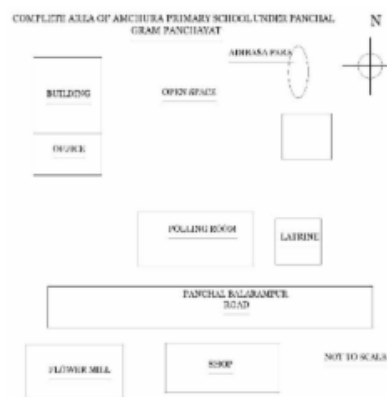

নির্বাচক নিবন্ধন আধিকারিকের স্বাক্ষর

Nazri Naksha

Google Map View

Polling Station Building Front View

Polling Station Front View

Cad View

Key MAP View

|    |                  |   |            |    |                  |  |            |    |                  |   |            |
|----|------------------|---|------------|----|------------------|--|------------|----|------------------|---|------------|
| 1  | FRL2670529       | নাম : সোনালী কর্মকার<br>স্বামীর নাম: প্রভাত কর্মকার<br>বাড়ির নং : n0014<br>বয়স : 38 লিঙ্গ : মহিলা | ফটো উপলব্ধ | 2  | WB/37/256/168489 | নাম : নিমাই কর্মকার<br>পিতার নাম: মতিলাল কর্মকার<br>বাড়ির নং : n0012<br>বয়স : 76 লিঙ্গ : পুরুষ   | ফটো উপলব্ধ | 3  | JFB1461953       | নাম : আলোক কর্মকার<br>পিতার নাম: নিমাই কর্মকার<br>বাড়ির নং : n0012<br>বয়স : 43 লিঙ্গ : পুরুষ  | ফটো উপলব্ধ |
| 4  | WB/37/256/168138 | নাম : পুষ্প কর্মকার<br>স্বামীর নাম: নিমাই কর্মকার<br>বাড়ির নং : n0012<br>বয়স : 71 লিঙ্গ : মহিলা   | ফটো উপলব্ধ | 5  | WB/37/256/168410 | নাম : প্রভাত কর্মকার<br>পিতার নাম: নিমাই কর্মকার<br>বাড়ির নং : n0012<br>বয়স : 56 লিঙ্গ : পুরুষ   | ফটো উপলব্ধ | 6  | WB/37/256/168108 | নাম : দিলীপ কর্মকার<br>পিতার নাম: নিমাই কর্মকার<br>বাড়ির নং : n0012<br>বয়স : 54 লিঙ্গ : পুরুষ | ফটো উপলব্ধ |
| 7  | YYS1540509       | নাম : সুপর্ণা কর্মকার<br>স্বামীর নাম: দিলীপ কর্মকার<br>বাড়ির নং : n0012<br>বয়স : 42 লিঙ্গ : মহিলা | ফটো উপলব্ধ | 8  | YYS2089456       | নাম : টিনা কর্মকার<br>স্বামীর নাম: আলোক কর্মকার<br>বাড়ির নং : এন0012<br>বয়স : 23 লিঙ্গ : মহিলা   | ফটো উপলব্ধ | 9  | YYS2089159       | নাম : আন্না গিরি<br>পিতার নাম: মহাদেব গিরি<br>বাড়ির নং : এন0168<br>বয়স : 23 লিঙ্গ : মহিলা     | ফটো উপলব্ধ |
| 10 | YYS1540285       | নাম : সুশান্ত গিরি<br>পিতার নাম: মনোহর গিরি<br>বাড়ির নং : n0002<br>বয়স : 30 লিঙ্গ : পুরুষ         | ফটো উপলব্ধ | 11 | YYS2089449       | নাম : চন্দনা গিরি<br>স্বামীর নাম: সুশান্ত গিরি<br>বাড়ির নং : এন0002<br>বয়স : 23 লিঙ্গ : মহিলা    | ফটো উপলব্ধ | 12 | YYS2029015       | নাম : লিপ্সা গিরি<br>পিতার নাম: উদয় চাঁদ গিরি<br>বাড়ির নং : N0005<br>বয়স : 24 লিঙ্গ : মহিলা  | ফটো উপলব্ধ |
| 13 | YYS2029247       | নাম : সুরজিৎ গিরি<br>পিতার নাম: নারান গিরি<br>বাড়ির নং : N0006<br>বয়স : 24 লিঙ্গ : পুরুষ          | ফটো উপলব্ধ | 14 | YYS1948991       | নাম : গীতা গিরি<br>স্বামীর নাম: বিজয় গিরি<br>বাড়ির নং : n0009<br>বয়স : 56 লিঙ্গ : মহিলা         | ফটো উপলব্ধ | 15 | YYS1948983       | নাম : বিজয় গিরি<br>পিতার নাম: ভুতনাথ গিরি<br>বাড়ির নং : n0009<br>বয়স : 62 লিঙ্গ : পুরুষ      | ফটো উপলব্ধ |
| 16 | YYS2089316       | নাম : ভৈরব গিরি<br>পিতার নাম: নেপাল গিরি<br>বাড়ির নং : এন0004<br>বয়স : 23 লিঙ্গ : পুরুষ           | ফটো উপলব্ধ | 17 | YYS2028827       | নাম : শুভজিৎ গিরি<br>পিতার নাম: গৌতম গিরি<br>বাড়ির নং : N0169<br>বয়স : 24 লিঙ্গ : পুরুষ          | ফটো উপলব্ধ | 18 | YYS2230217       | নাম : পূজা গিরি<br>স্বামীর নাম: নিদ্রা গিরি<br>বাড়ির নং : এন0004<br>বয়স : 23 লিঙ্গ : মহিলা    | ফটো উপলব্ধ |
| 19 | WB/37/256/168144 | নাম : ছবিবালা গিরি<br>স্বামীর নাম: ভোলানাথ গিরি<br>বাড়ির নং : n0002<br>বয়স : 81 লিঙ্গ : মহিলা     | ফটো উপলব্ধ | 20 | JFB1292226       | নাম : মনোহর গিরি<br>পিতার নাম: ভোলানাথ গিরি<br>বাড়ির নং : n0002<br>বয়স : 56 লিঙ্গ : পুরুষ        | ফটো উপলব্ধ | 21 | WB/37/256/168327 | নাম : সারদা গিরি<br>স্বামীর নাম: মনোহর গিরি<br>বাড়ির নং : n0002<br>বয়স : 51 লিঙ্গ : মহিলা     | ফটো উপলব্ধ |
| 22 | YYS1540277       | নাম : শঙ্কর গিরি<br>পিতার নাম: মনোহর গিরি<br>বাড়ির নং : n0002<br>বয়স : 31 লিঙ্গ : পুরুষ           | ফটো উপলব্ধ | 23 | JFB2168557       | নাম : মথুর গিরি<br>পিতার নাম: ভোলানাথ গিরি<br>বাড়ির নং : n0002<br>বয়স : 39 লিঙ্গ : পুরুষ         | ফটো উপলব্ধ | 24 | YYS1278035       | নাম : সুর্মিলা গিরি<br>স্বামীর নাম: মথুর গিরি<br>বাড়ির নং : n0002<br>বয়স : 40 লিঙ্গ : মহিলা   | ফটো উপলব্ধ |
| 25 | WB/37/256/168453 | নাম : বীরেন্দ্রনাথ গিরি<br>পিতার নাম: হরিপদ গিরি<br>বাড়ির নং : n0003<br>বয়স : 64 লিঙ্গ : পুরুষ    | ফটো উপলব্ধ | 26 | YYS1540244       | নাম : বিশুজিৎ গিরি<br>পিতার নাম: বীরেন্দ্রনাথ গিরি<br>বাড়ির নং : n0003<br>বয়স : 30 লিঙ্গ : পুরুষ | ফটো উপলব্ধ | 27 | WB/37/256/168244 | নাম : বাবলু গিরি<br>পিতার নাম: হরিপদ গিরি<br>বাড়ির নং : n0003<br>বয়স : 51 লিঙ্গ : পুরুষ       | ফটো উপলব্ধ |
| 28 | YYS1540269       | নাম : নিদ্রা গিরি<br>পিতার নাম: ভক্তিপদ গিরি<br>বাড়ির নং : n0004<br>বয়স : 30 লিঙ্গ : পুরুষ        | ফটো উপলব্ধ | 29 | WB/37/256/168367 | নাম : গোপাল গিরি<br>পিতার নাম: শিবদাস গিরি<br>বাড়ির নং : n0004<br>বয়স : 59 লিঙ্গ : পুরুষ         | ফটো উপলব্ধ | 30 | JFB2166528       | নাম : উমা গিরি<br>স্বামীর নাম: গোপাল গিরি<br>বাড়ির নং : n0004<br>বয়স : 51 লিঙ্গ : মহিলা       | ফটো উপলব্ধ |