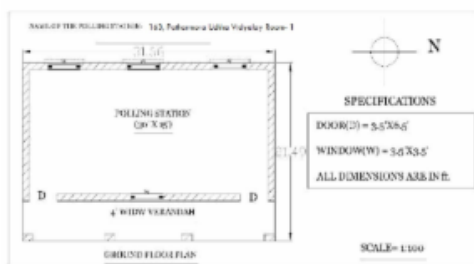

নির্বাচক নিবন্ধন আধিকারিকের স্বাক্ষর

Nazri Naksha

Google Map View

Polling Station Building Front View

Polling Station Front View

Cad View

Key MAP View

1 নাম : অরুনা (গাঙ্গুলী) চৌবে স্বামীর নাম: পঞ্চানন চতুর্বেদী বাড়ির নং : n0204 বয়স : 73 লিঙ্গ : মহিলা	YYS1356401	ফটো উপলব্ধ	2 নাম : বিপাশা মল্লিক(কারক) স্বামীর নাম: চন্দন কারক বাড়ির নং : n0002 বয়স : 38 লিঙ্গ : মহিলা	YYS1626340	ফটো উপলব্ধ	3 নাম : অনিল কুমার কারক পিতার নাম: মহাদেব কারক বাড়ির নং : n0002 বয়স : 72 লিঙ্গ : পুরুষ	WB/37/256/195660	ফটো উপলব্ধ
4 নাম : বনু কারক স্বামীর নাম: নিমাই কারক বাড়ির নং : n0002 বয়স : 63 লিঙ্গ : মহিলা	WB/37/256/195439	ফটো উপলব্ধ	5 নাম : চন্দন কারক পিতার নাম: নিমাই চন্দ্র কারক বাড়ির নং : n0002 বয়স : 42 লিঙ্গ : পুরুষ	JFB2168714	ফটো উপলব্ধ	6 নাম : নিমাই চন্দ্র কারক পিতার নাম: মহাদেব কারক বাড়ির নং : n0002 বয়স : 68 লিঙ্গ : পুরুষ	WB/37/256/195694	ফটো উপলব্ধ
7 নাম : মুক্তা রানী কারক স্বামীর নাম: পঞ্চানন কারক বাড়ির নং : n0002 বয়স : 67 লিঙ্গ : মহিলা	JFB2447019	ফটো উপলব্ধ	8 নাম : সুজিত গরাই পিতার নাম: তপন গরাই বাড়ির নং : n0113 বয়স : 29 লিঙ্গ : পুরুষ	YYS1626209	ফটো উপলব্ধ	9 নাম : মানবী গরাই স্বামীর নাম: অমল গরাই বাড়ির নং : n0113 বয়স : 46 লিঙ্গ : মহিলা	JFB2168797	ফটো উপলব্ধ
10 নাম : মালতী গরাই স্বামীর নাম: অজিত গরাই বাড়ির নং : n0114 বয়স : 56 লিঙ্গ : মহিলা	JFB0383497	ফটো উপলব্ধ	11 নাম : শোভন গরাই পিতার নাম: অজিত গরাই বাড়ির নং : n0114 বয়স : 39 লিঙ্গ : পুরুষ	YYS1579242	ফটো উপলব্ধ	12 নাম : অর্চনা গরাই স্বামীর নাম: অশ্বিনী কুমার গরাই বাড়ির নং : n0115 বয়স : 68 লিঙ্গ : মহিলা	YYS2183267	ফটো উপলব্ধ
13 নাম : কল্পনা গরাই স্বামীর নাম: অপূর্ব গরাই বাড়ির নং : n0115 বয়স : 68 লিঙ্গ : মহিলা	WB/37/256/195501	ফটো উপলব্ধ	14 নাম : অনিন্দ্য গরাই পিতার নাম: অপূর্ব গরাই বাড়ির নং : n0115 বয়স : 37 লিঙ্গ : পুরুষ	JFB2560076	ফটো উপলব্ধ	15 নাম : শ্যামলেন্দু গরাই পিতার নাম: সুধীর চন্দ্র গরাই বাড়ির নং : n0115 বয়স : 61 লিঙ্গ : পুরুষ	JFB1171628	ফটো উপলব্ধ
16 নাম : বুদ্ধদেব গরাই পিতার নাম: অশ্বিনী কুমার গরাই বাড়ির নং : n0115 বয়স : 47 লিঙ্গ : পুরুষ	JFB1463991	ফটো উপলব্ধ	17 নাম : রেণুকা গরাই স্বামীর নাম: বুদ্ধদেব গরাই বাড়ির নং : n0115 বয়স : 42 লিঙ্গ : মহিলা	YYS1626407	ফটো উপলব্ধ	18 নাম : নিমাই চন্দ্র গরাই পিতার নাম: যামিনী গরাই বাড়ির নং : n0120 বয়স : 59 লিঙ্গ : পুরুষ	JFB2357572	ফটো উপলব্ধ
19 নাম : অরিজিৎ গরাই পিতার নাম: নিমাই গরাই বাড়ির নং : n0120 বয়স : 33 লিঙ্গ : পুরুষ	YYS1356195	ফটো উপলব্ধ	20 নাম : বিল্টু ঘোষ পিতার নাম: হরেন্দ্রনাথ ঘোষ বাড়ির নং : n0120 বয়স : 33 লিঙ্গ : পুরুষ	YYS1356096	ফটো উপলব্ধ	21 নাম : অশোক গরাই স্বামীর নাম: নির্মল গরাই বাড়ির নং : n0122 বয়স : 66 লিঙ্গ : মহিলা	WB/37/256/195757	ফটো উপলব্ধ
22 নাম : তরুন গরাই পিতার নাম: নির্মল গরাই বাড়ির নং : n0122 বয়স : 56 লিঙ্গ : পুরুষ	WB/37/256/195406	ফটো উপলব্ধ	23 নাম : বরুন গরাই পিতার নাম: নির্মল গরাই বাড়ির নং : n0122 বয়স : 51 লিঙ্গ : পুরুষ	WB/37/256/195465	ফটো উপলব্ধ	24 নাম : লক্ষী গরাই স্বামীর নাম: বরুন গরাই বাড়ির নং : n0122 বয়স : 39 লিঙ্গ : মহিলা	JFB2169969	ফটো উপলব্ধ
25 নাম : সাধন গরাই পিতার নাম: রাখাল গরাই বাড়ির নং : n0123 বয়স : 77 লিঙ্গ : পুরুষ	WB/37/256/195641	ফটো উপলব্ধ	26 নাম : তুলসী গরাই স্বামীর নাম: সাধন গরাই বাড়ির নং : n0123 বয়স : 71 লিঙ্গ : মহিলা	WB/37/256/195286	ফটো উপলব্ধ	27 নাম : মানিক গরাই পিতার নাম: সাধন গরাই বাড়ির নং : n0123 বয়স : 51 লিঙ্গ : পুরুষ	WB/37/256/195652	ফটো উপলব্ধ
28 নাম : পুতুল গরাই স্বামীর নাম: মানিক গরাই বাড়ির নং : n0123 বয়স : 49 লিঙ্গ : মহিলা	WB/37/256/195287	ফটো উপলব্ধ	29 নাম : স্বপন গরাই পিতার নাম: সাধন গরাই বাড়ির নং : n0123 বয়স : 47 লিঙ্গ : পুরুষ	JFB1464007	ফটো উপলব্ধ	30 নাম : অনঙ্গ গরাই পিতার নাম: অজিত গরাই বাড়ির নং : n0124 বয়স : 65 লিঙ্গ : পুরুষ	JFB2168763	ফটো উপলব্ধ