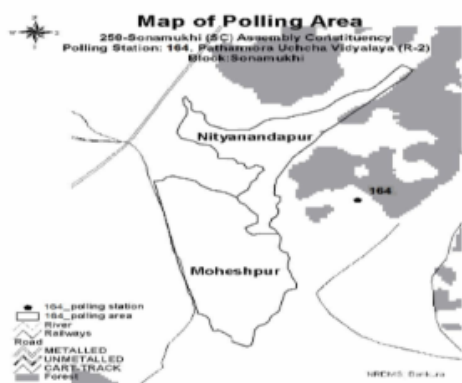

Nazri Naksha