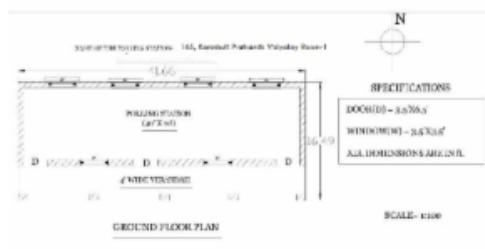

নির্বাচক নিবন্ধন আধিকারিকের স্বাক্ষর

Nazri Naksha

Google Map View

Polling Station Building Front View

Polling Station Front View

Cad View

Key MAP View

বিধানসভা নির্বাচনকেন্দ্রের নং, নাম : 258-সোনামুখী
ভাগ নং, নাম : 1-মাছডোবা, বৈষ্ণববাঁধ সমগ্র গ্রাম