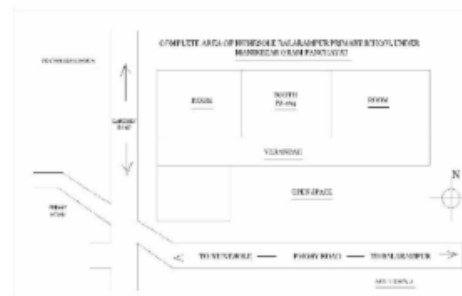

Cad View

Key MAP View