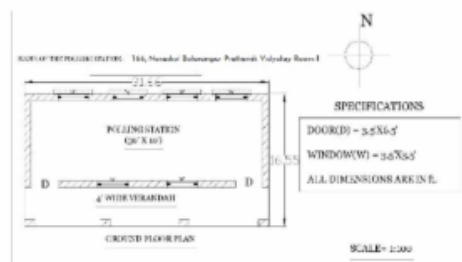

নির্বাচক নিবন্ধন আধিকারিকের স্বাক্ষর

Nazri Naksha

Google Map View

Polling Station Building Front View

Polling Station Front View

Cad View

Key MAP View

1 নাম : রিস্পা কুণ্ডু স্বামীর নাম: নিহার রঞ্জন কুণ্ডু বাড়ির নং : n0269 বয়স : 33 লিঙ্গ : মহিলা	YYS1627272	ফটো উপলব্ধ	2 নাম : নিহার রঞ্জন কুণ্ডু পিতার নাম: নাড় গোপাল কুণ্ডু বাড়ির নং : n0268 বয়স : 46 লিঙ্গ : পুরুষ	FRL1326446	ফটো উপলব্ধ	3 নাম : বিদ্যাবতী গরাই স্বামীর নাম: নিমাই চন্দ্র গরাই বাড়ির নং : এন0078 বয়স : 51 লিঙ্গ : মহিলা	YYS2223956	ফটো উপলব্ধ
4 নাম : মিঠু গরাই স্বামীর নাম: আশীষ গরাই বাড়ির নং : n0129 বয়স : 36 লিঙ্গ : মহিলা	YYS1707405	ফটো উপলব্ধ	5 নাম : বুদ্ধদেব গরাই পিতার নাম: বংশী বদন গরাই বাড়ির নং : n0160 বয়স : 33 লিঙ্গ : পুরুষ	YYS1357011	ফটো উপলব্ধ	6 নাম : চম্পা গরাই স্বামীর নাম: সমীর গরাই বাড়ির নং : n0038 বয়স : 29 লিঙ্গ : মহিলা	YYS1707355	ফটো উপলব্ধ
7 নাম : মামনি গরাই স্বামীর নাম: সুমন্ত গরাই বাড়ির নং : n0002 বয়স : 29 লিঙ্গ : মহিলা	YYS1707348	ফটো উপলব্ধ	8 নাম : সন্তোষ গরাই পিতার নাম: সুধীর গরাই বাড়ির নং : n0165 বয়স : 31 লিঙ্গ : পুরুষ	YYS1627249	ফটো উপলব্ধ	9 নাম : উমা গরাই স্বামীর নাম: কেয়ানন্দ গরাই বাড়ির নং : n0090 বয়স : 49 লিঙ্গ : মহিলা	JFB1171925	ফটো উপলব্ধ
10 নাম : শ্যামাপদ গরাই পিতার নাম: পৌরচন্দ্র গরাই বাড়ির নং : n0127 বয়স : 50 লিঙ্গ : পুরুষ	YYS0682963	ফটো উপলব্ধ	11 নাম : শ্যাম সুন্দর গরাই পিতার নাম: শিবদাস গরাই বাড়ির নং : n0078 বয়স : 50 লিঙ্গ : পুরুষ	WB/37/256/201604	ফটো উপলব্ধ	12 নাম : ধনঞ্জয় গরাই পিতার নাম: শিবদাস গরাই বাড়ির নং : n0078 বয়স : 47 লিঙ্গ : পুরুষ	JFB1170935	ফটো উপলব্ধ
13 নাম : জ্যোৎস্না গরাই স্বামীর নাম: শ্যামাপদ গরাই বাড়ির নং : n0127 বয়স : 47 লিঙ্গ : মহিলা	JFB1171123	ফটো উপলব্ধ	14 নাম : কেয়ানন্দ গরাই পিতার নাম: বিজয় গরাই বাড়ির নং : n0090 বয়স : 52 লিঙ্গ : পুরুষ	YYS1946334	ফটো উপলব্ধ	15 নাম : শিবদাস গরাই পিতার নাম: রেনুপদ গরাই বাড়ির নং : n0078 বয়স : 77 লিঙ্গ : পুরুষ	YYS1946300	ফটো উপলব্ধ
16 নাম : স্বপন গরাই পিতার নাম: শ্যামাপদ গরাই বাড়ির নং : n0002 বয়স : 55 লিঙ্গ : পুরুষ	YYS1946359	ফটো উপলব্ধ	17 নাম : অপর্ণা গরাই স্বামীর নাম: ধনঞ্জয় গরাই বাড়ির নং : n0078 বয়স : 39 লিঙ্গ : মহিলা	YYS1205095	ফটো উপলব্ধ	18 নাম : তারাপদ গরাই পিতার নাম: গোপাল গরাই বাড়ির নং : n0117 বয়স : 55 লিঙ্গ : পুরুষ	YYS1946367	ফটো উপলব্ধ
19 নাম : পদ্মা গরাই স্বামীর নাম: ধনঞ্জয় গরাই বাড়ির নং : n0178 বয়স : 60 লিঙ্গ : মহিলা	DHC1545904	ফটো উপলব্ধ	20 নাম : বিশ্বরূপ গরাই পিতার নাম: কেয়ানন্দ গরাই বাড়ির নং : n0090 বয়স : 26 লিঙ্গ : পুরুষ	YYS1835743	ফটো উপলব্ধ	21 নাম : মালতী গরাই স্বামীর নাম: শ্যামাপদ গরাই বাড়ির নং : n0002 বয়স : 75 লিঙ্গ : মহিলা	JFB1464734	ফটো উপলব্ধ
22 নাম : চম্পা গরাই স্বামীর নাম: স্বপন গরাই বাড়ির নং : n0002 বয়স : 50 লিঙ্গ : মহিলা	YYS1946375	ফটো উপলব্ধ	23 নাম : সুজয় গরাই পিতার নাম: নবীন চন্দ্র গরাই বাড়ির নং : N0081 বয়স : 25 লিঙ্গ : পুরুষ	YYS2024198	ফটো উপলব্ধ	24 নাম : বামা চরন গরাই পিতার নাম: গৌর গরাই বাড়ির নং : n0127 বয়স : 48 লিঙ্গ : পুরুষ	JFB1169200	ফটো উপলব্ধ
25 নাম : কৃষ্ণ গরাই পিতার নাম: প্রবোধ গরাই বাড়ির নং : n0080 বয়স : 28 লিঙ্গ : পুরুষ	YYS1783893	ফটো উপলব্ধ	26 নাম : প্রিয়াঙ্কা গরাই স্বামীর নাম: তুলসীদাস গরাই বাড়ির নং : এন0127 বয়স : 24 লিঙ্গ : মহিলা	YYS2087849	ফটো উপলব্ধ	27 নাম : হারাদান গরাই পিতার নাম: দুর্গাদাস গরাই বাড়ির নং : এন0080 বয়স : 23 লিঙ্গ : পুরুষ	YYS2087476	ফটো উপলব্ধ
28 নাম : শ্রীমতী গরাই স্বামীর নাম: সন্তোষ গরাই বাড়ির নং : এন0165 বয়স : 34 লিঙ্গ : মহিলা	YYS2087880	ফটো উপলব্ধ	29 নাম : নবীন চন্দ্র গরাই পিতার নাম: শঙ্কর চন্দ্র গরাই বাড়ির নং : n0081 বয়স : 58 লিঙ্গ : পুরুষ	YYS1205145	ফটো উপলব্ধ	30 নাম : রিকু গরাই স্বামীর নাম: আবিগ গরাই বাড়ির নং : n0127 বয়স : 28 লিঙ্গ : মহিলা	YYS1783794	ফটো উপলব্ধ