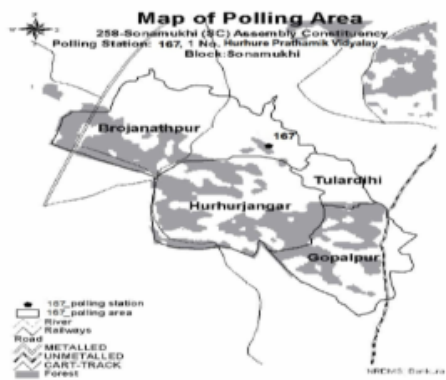

নির্বাচক তালিকা 2026 S25 পশ্চিমবঙ্গ

বিধানসভা নির্বাচনক্ষেত্রের নং, নাম ও সংরক্ষণের স্থিতি : 258 - সোনামুখী (তপশীলি জাতি)		অংশ নং : 168			
বিধানসভা নির্বাচনক্ষেত্রটি যে লোকসভা নির্বাচনক্ষেত্রের / ক্ষেত্রসমূহের অন্তর্ভুক্ত তার নং, নাম ও সংরক্ষণ স্থিতি : 37 - বিষ্ণুপুর (তপশীলি জাতি)					
1. সংশোধনের পূর্ণ বিবরণ					
সংশোধনের বৎসর :	2026	নির্বাচক তালিকার পরিচিতি : বিশেষ নিবিড় সংশোধন ২০২৬ এর চূড়ান্ত ভোটার তালিকার সহিত 06-04-2026 তারিখ অবধি সংশোধিত নির্বাচক তালিকা			
ভিত্তি তারিখ :	01-01-2026				
সংশোধনের প্রকৃতি :	ধারাবাহিক সংশোধন 2026				
প্রকাশনার তারিখ :	06-04-2026				
2. অংশ ও নির্বাচনী এলাকার পূর্ণ বিবরণ :					
অংশের ভাগ নং ও নাম :					
1-ব্রজনাথপুর,ব্রজনাথপুর কলোনী,ছুতারপুকুর,নিমডাঙ্গা		প্রধান শহর/গ্রাম : ব্রজনাথপুর ওয়ার্ড : থানা : সোনামুখী গ্রাম পঞ্চায়েত : মানিকবাজার ব্লক : সোনামুখী মহকুমা : বিষ্ণুপুর জেলা : বাঁকুড়া পিন : 722207			
2-হুড়হুড়ে জঙ্গল সমগ্র গ্রাম					
3-গোপালপুর,শুকোনশোল,সিদ্ধান্তডাঙ্গা সমগ্র গ্রাম					
4-তুলারডিহি সমগ্র গ্রাম					
3. ভোট গ্রহন কেন্দ্রের পূর্ণ বিবরণ :					
ভোট গ্রহন কেন্দ্রের নং, নাম :		ভোট গ্রহন কেন্দ্রের শ্রেণী :		গ্রামীণ	
168 - ১-নং হুড়হুড়ে প্রাথমিক বিদ্যালয়		এই অংশে সহায়ক ভোটগ্রহন কেন্দ্রের সংখ্যা :		0	
ভোট গ্রহন কেন্দ্রের ঠিকানা :					
১-নং হুড়হুড়ে প্রাথমিক বিদ্যালয়, রুম-1, ব্রজনাথপুর					
4. নির্বাচকের সংখ্যা :					
প্রথম ক্রমিক নং	শেষ ক্রমিক নং	মোট সংখ্যা			
		পুরুষ	মহিলা	তৃতীয় লিঙ্গ	মোট
1	1118	564	551	0	1115

নির্বাচক নিবন্ধন আধিকারিকের স্বাক্ষর

Nazri Naksha

Google Map View

Polling Station Building Front View

Polling Station Front View

Cad View

Key MAP View

বিধানসভা নির্বাচনক্ষেত্রের নং, নাম : 258-সোনামুখী
ভাগ নং, নাম : 1-ব্রজনাথপুর,ব্রজনাথপুর কলোনী,ছুতারপুকুর,নিমডাঙা