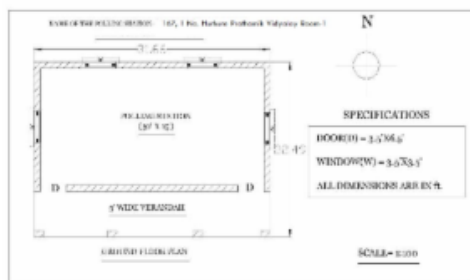

নির্বাচক নিবন্ধন আধিকারিকের স্বাক্ষর

Nazri Naksha

Google Map View

Polling Station Building Front View

Polling Station Front View

Cad View

Key MAP View

বিধানসভা নির্বাচনক্ষেত্রের নং, নাম : 258-সোনামুখী
ভাগ নং, নাম : 1-ব্রজনাথপুর,ব্রজনাথপুর কলোনী,ছুতারপুকুর,নিমডাঙা