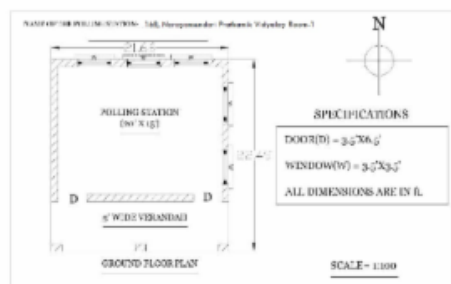

নির্বাচক নিবন্ধন আধিকারিকের স্বাক্ষর

Nazri Naksha

Google Map View

Polling Station Building Front View

Polling Station Front View

Cad View

Key MAP View

1	WB/37/256/204100	নাম : লতিকা কাপুড়ী স্বামীর নাম: প্রহলাদ কাপুড়ী বাড়ির নং : n0001 বয়স : 89 লিঙ্গ : মহিলা	ফটো উপলব্ধ	2	WB/37/256/204184	নাম : প্রশান্ত কাপুড়ী পিতার নাম: প্রহলাদ কাপুড়ী বাড়ির নং : n0001 বয়স : 65 লিঙ্গ : পুরুষ	ফটো উপলব্ধ	3	WB/37/256/204279	নাম : তীর্থ কাপুড়ী স্বামীর নাম: প্রশান্ত কাপুড়ী বাড়ির নং : n0001 বয়স : 58 লিঙ্গ : মহিলা	ফটো উপলব্ধ
4	YYS1357920	নাম : তাপস কাপুড়ী পিতার নাম: প্রশান্ত কাপুড়ী বাড়ির নং : n0001 বয়স : 33 লিঙ্গ : পুরুষ	ফটো উপলব্ধ	5	JFB1295369	নাম : সুশান্ত কাপুড়ী পিতার নাম: প্রহলাদ কাপুড়ী বাড়ির নং : n0001 বয়স : 61 লিঙ্গ : পুরুষ	ফটো উপলব্ধ	6	WB/37/256/204468	নাম : কল্যাণী কাপুড়ী স্বামীর নাম: সুশান্ত কাপুড়ী বাড়ির নং : n0001 বয়স : 54 লিঙ্গ : মহিলা	ফটো উপলব্ধ
7	YYS1908300	নাম : কাঞ্চন কাপুড়ী পিতার নাম: সুশান্ত কাপুড়ী বাড়ির নং : এন০০০১ বয়স : 25 লিঙ্গ : পুরুষ	ফটো উপলব্ধ	8	YYS2020832	নাম : ইতু কাপুড়ী স্বামীর নাম: তাপস কাপুড়ী বাড়ির নং : N0001 বয়স : 34 লিঙ্গ : মহিলা	ফটো উপলব্ধ	9	YYS2088672	নাম : কম্পনা কাপুড়ী স্বামীর নাম: কাঞ্চন কাপুড়ী বাড়ির নং : এন0001 বয়স : 24 লিঙ্গ : মহিলা	ফটো উপলব্ধ
10	YYS1784305	নাম : কেয়ানন্দ কাপুড়ী পিতার নাম: সুশান্ত কাপুড়ী বাড়ির নং : n0001 বয়স : 27 লিঙ্গ : পুরুষ	ফটো উপলব্ধ	11	YYS1907542	নাম : রেনুকা ঘোষ পিতার নাম: ফটিক ঘোষ বাড়ির নং : এন০০৪৯ বয়স : 25 লিঙ্গ : মহিলা	ফটো উপলব্ধ	12	YYS1708213	নাম : টুম্পা ঘোষ স্বামীর নাম: সুজিত ঘোষ বাড়ির নং : n0021 বয়স : 40 লিঙ্গ : মহিলা	ফটো উপলব্ধ
13	YYS2020691	নাম : ঝর্ণা ওঝা ঘোষ স্বামীর নাম: উদ্ধব ঘোষ বাড়ির নং : N0116 বয়স : 25 লিঙ্গ : মহিলা	ফটো উপলব্ধ	14	YYS2086726	নাম : কার্তিক ঘোষ পিতার নাম: স্বদেশ ঘোষ বাড়ির নং : এন0090 বয়স : 25 লিঙ্গ : পুরুষ	ফটো উপলব্ধ	15	YYS1934462	নাম : টুকু ঘোষ পিতার নাম: উজ্জল ঘোষ বাড়ির নং : এন0226 বয়স : 25 লিঙ্গ : মহিলা	ফটো উপলব্ধ
16	YYS2160950	নাম : মনমথ ঘোষ মায়ের নাম: পুতুল ঘোষ বাড়ির নং : এন0191 বয়স : 23 লিঙ্গ : পুরুষ	ফটো উপলব্ধ	17	NAM1292424	নাম : কাকলি ঘোষ স্বামীর নাম: অরুণ ঘোষ বাড়ির নং : এন0044 বয়স : 36 লিঙ্গ : মহিলা	ফটো উপলব্ধ	18	YYS0693143	নাম : স্বরূপ ঘোষ পিতার নাম: সুবল ঘোষ বাড়ির নং : n0044 বয়স : 37 লিঙ্গ : পুরুষ	ফটো উপলব্ধ
19	YYS1784297	নাম : সুফল ঘোষ পিতার নাম: তরুণ ঘোষ বাড়ির নং : n0116 বয়স : 27 লিঙ্গ : পুরুষ	ফটো উপলব্ধ	20	RTE1749407	নাম : সুস্মিতা ঘোষ পিতার নাম: সন্দীপ ঘোষ বাড়ির নং : এন0022 বয়স : 27 লিঙ্গ : মহিলা	ফটো উপলব্ধ	21	UNU1336346	নাম : চায়ানা পাত্র(ঘোষ) স্বামীর নাম: সঞ্জয় ঘোষ বাড়ির নং : n0116 বয়স : 32 লিঙ্গ : মহিলা	ফটো উপলব্ধ
22	YYS1206515	নাম : কাকলি ঘোষ পিতার নাম: মাধব ঘোষ বাড়ির নং : n0037 বয়স : 34 লিঙ্গ : মহিলা	ফটো উপলব্ধ	23	YYS2086825	নাম : সাহেব ঘোষ পিতার নাম: লক্ষ্মীনারায়ণ ঘোষ বাড়ির নং : এন0191 বয়স : 23 লিঙ্গ : পুরুষ	ফটো উপলব্ধ	24	YYS2086346	নাম : সমিলন ঘোষ পিতার নাম: বাদল ঘোষ বাড়ির নং : এন0116 বয়স : 23 লিঙ্গ : পুরুষ	ফটো উপলব্ধ
25	YYS2086353	নাম : প্রীতম ঘোষ পিতার নাম: অজিত কুমার ঘোষ বাড়ির নং : এন0201 বয়স : 24 লিঙ্গ : পুরুষ	ফটো উপলব্ধ	26	UZI1998459	নাম : সুপর্ণা ঘোষ স্বামীর নাম: সুমন ঘোষ বাড়ির নং : এন0116 বয়স : 26 লিঙ্গ : মহিলা	ফটো উপলব্ধ	27	YYS1708072	নাম : উর্মিলা ঘোষ স্বামীর নাম: মধুর ঘোষ বাড়ির নং : n0047 বয়স : 66 লিঙ্গ : মহিলা	ফটো উপলব্ধ
28	YYS2187946	নাম : দেবু রায় পিতার নাম: লালমোহন রায় বাড়ির নং : এন0126 বয়স : 22 লিঙ্গ : পুরুষ	ফটো উপলব্ধ	29	YYS2188407	নাম : শিউলী মাল ঘোষ স্বামীর নাম: বাপন ঘোষ বাড়ির নং : এন0044 বয়স : 24 লিঙ্গ : মহিলা	ফটো উপলব্ধ	30	NAM1292432	নাম : অরুণ ঘোষ পিতার নাম: মনোহর ঘোষ বাড়ির নং : এন0044 বয়স : 45 লিঙ্গ : পুরুষ	ফটো উপলব্ধ