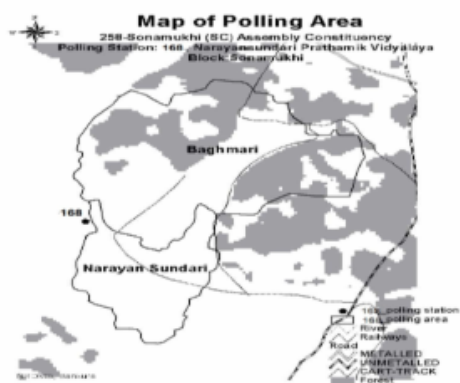

Nazri Naksha