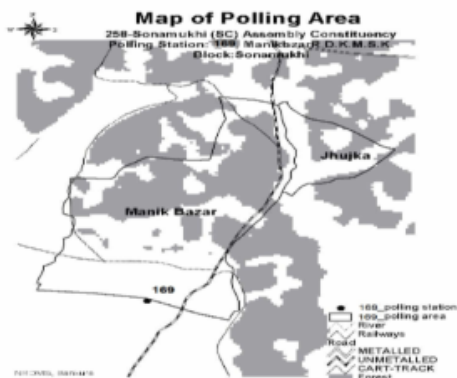

Nazri Naksha