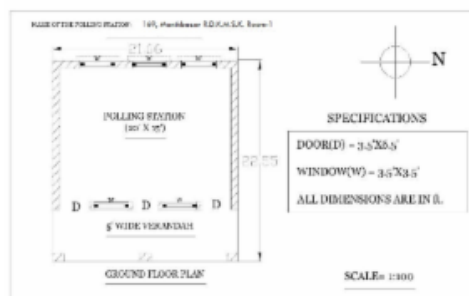

নির্বাচক নিবন্ধন আধিকারিকের স্বাক্ষর

Nazri Naksha

Google Map View

Polling Station Building Front View

Polling Station Front View

Cad View

Key MAP View

1 নাম : শুভ্রা চৌধুরী স্বামীর নাম: আলোক কুমার চৌধুরী বাড়ির নং : এন0066 বয়স : 53 লিঙ্গ : মহিলা	IDP3432051 ফটো উপলব্ধ	2 নাম : আলোক কুমার চৌধুরী পিতার নাম: সাধু রঞ্জন চৌধুরী বাড়ির নং : এন0066 বয়স : 65 লিঙ্গ : পুরুষ	IDP3409968 ফটো উপলব্ধ	3 নাম : অভিষেক চৌধুরী পিতার নাম: আলোক কুমার চৌধুরী বাড়ির নং : এন0066 বয়স : 29 লিঙ্গ : পুরুষ	IDP3410255 ফটো উপলব্ধ
4 নাম : প্রশান্ত কুমার খাঁ পিতার নাম: সাধন খাঁ বাড়ির নং : n0009 বয়স : 45 লিঙ্গ : পুরুষ	JFB1890896 ফটো উপলব্ধ	5 নাম : মাধবী খাঁ স্বামীর নাম: সাধন খাঁ বাড়ির নং : n0009 বয়স : 66 লিঙ্গ : মহিলা	WB/37/256/210066 ফটো উপলব্ধ	6 নাম : রুমা খাঁ স্বামীর নাম: প্রশান্ত কুমার খাঁ বাড়ির নং : n0009 বয়স : 36 লিঙ্গ : মহিলা	YYS1543305 ফটো উপলব্ধ
7 নাম : কানন খাঁ পিতার নাম: ভুতনাথ খাঁ বাড়ির নং : n0001 বয়স : 57 লিঙ্গ : পুরুষ	YYS1945997 ফটো উপলব্ধ	8 নাম : নমিতা খাঁ স্বামীর নাম: কানন খাঁ বাড়ির নং : n0001 বয়স : 51 লিঙ্গ : মহিলা	JFB1294420 ফটো উপলব্ধ	9 নাম : শিবপ্রসাদ ঘোষ পিতার নাম: বসন্ত ঘোষ বাড়ির নং : n0003 বয়স : 69 লিঙ্গ : পুরুষ	YYS2307841 ফটো উপলব্ধ
10 নাম : পুলক কান্তি ঘোষ পিতার নাম: আদিত্য প্রসাদ ঘোষ বাড়ির নং : n0006 বয়স : 54 লিঙ্গ : পুরুষ	YYS1945732 ফটো উপলব্ধ	11 নাম : সৌরভ ঘোষ পিতার নাম: কিশোর কুমার ঘোষ বাড়ির নং : এন0012 বয়স : 23 লিঙ্গ : পুরুষ	YYS2086056 ফটো উপলব্ধ	12 নাম : সনৎ ঘোষ পিতার নাম: অনিল ঘোষ বাড়ির নং : n0025 বয়স : 56 লিঙ্গ : পুরুষ	WB/37/256/210059 ফটো উপলব্ধ
13 নাম : অনিতা ঘোষ স্বামীর নাম: অনিল ঘোষ বাড়ির নং : n0025 বয়স : 75 লিঙ্গ : মহিলা	WB/37/256/210007 ফটো উপলব্ধ	14 নাম : অনিল ঘোষ পিতার নাম: গুইরাম ঘোষ বাড়ির নং : n0025 বয়স : 81 লিঙ্গ : পুরুষ	WB/37/256/210363 ফটো উপলব্ধ	15 নাম : পাপিয়া ঘোষ স্বামীর নাম: কিশোর ঘোষ বাড়ির নং : n0012 বয়স : 55 লিঙ্গ : মহিলা	JFB1294271 ফটো উপলব্ধ
16 নাম : তারকনাথ ঘোষ পিতার নাম: তীর্থনাথ ঘোষ বাড়ির নং : n0002 বয়স : 55 লিঙ্গ : পুরুষ	YYS2381440 ফটো উপলব্ধ	17 নাম : অপর্ণা ঘোষ স্বামীর নাম: তারকনাথ ঘোষ বাড়ির নং : n0002 বয়স : 49 লিঙ্গ : মহিলা	JFB2173300 ফটো উপলব্ধ	18 নাম : রমানাথ ঘোষ পিতার নাম: তীর্থনাথ ঘোষ বাড়ির নং : n0002 বয়স : 52 লিঙ্গ : পুরুষ	JFB1294206 ফটো উপলব্ধ
19 নাম : আব্বাসী ঘোষ স্বামীর নাম: রমানাথ ঘোষ বাড়ির নং : n0002 বয়স : 38 লিঙ্গ : মহিলা	YYS1207653 ফটো উপলব্ধ	20 নাম : সব্যসাচী ঘোষ পিতার নাম: শিবপ্রসাদ ঘোষ বাড়ির নং : n0003 বয়স : 36 লিঙ্গ : পুরুষ	YYS1207224 ফটো উপলব্ধ	21 নাম : চায়না ঘোষ স্বামীর নাম: শ্যামাপ্রসাদ ঘোষ বাড়ির নং : n0003 বয়স : 39 লিঙ্গ : মহিলা	YYS1207356 ফটো উপলব্ধ
22 নাম : কিশোর কুমার ঘোষ পিতার নাম: জিতেন্দ্রনাথ ঘোষ বাড়ির নং : n0012 বয়স : 56 লিঙ্গ : পুরুষ	YYS0698233 ফটো উপলব্ধ	23 নাম : মকর কান্তি ঘোষ পিতার নাম: ধীরেন্দ্র নাথ ঘোষ বাড়ির নং : n0004 বয়স : 41 লিঙ্গ : পুরুষ	JFB2174126 ফটো উপলব্ধ	24 নাম : সানু ঘোষ পিতার নাম: হরিপদ ঘোষ বাড়ির নং : n0004 বয়স : 27 লিঙ্গ : পুরুষ	YYS1784875 ফটো উপলব্ধ
25 নাম : রাহুল ঘোষ পিতার নাম: তারকনাথ ঘোষ বাড়ির নং : n0002 বয়স : 26 লিঙ্গ : পুরুষ	YYS1828763 ফটো উপলব্ধ	26 নাম : কাশীবুড়ি মূর্খু স্বামীর নাম: বৃন্দন মূর্খু বাড়ির নং : n0007 বয়স : 32 লিঙ্গ : মহিলা	YYS1543271 ফটো উপলব্ধ	27 নাম : বৃন্দন মূর্খু পিতার নাম: সনাতন মূর্খু বাড়ির নং : n0007 বয়স : 32 লিঙ্গ : পুরুষ	YYS1445659 ফটো উপলব্ধ
28 নাম : দেবদাস ঘোষ পিতার নাম: নিমাইচরন ঘোষ বাড়ির নং : n0007 বয়স : 59 লিঙ্গ : পুরুষ	WB/37/256/210457 ফটো উপলব্ধ	29 নাম : অরুনাভ ঘোষ পিতার নাম: ধর্মদাস ঘোষ বাড়ির নং : n0007 বয়স : 30 লিঙ্গ : পুরুষ	YYS1543214 ফটো উপলব্ধ	30 নাম : সুলেখা রানী ঘোষ স্বামীর নাম: ধর্মদাস ঘোষ বাড়ির নং : n0007 বয়স : 50 লিঙ্গ : মহিলা	YYS1479146 ফটো উপলব্ধ