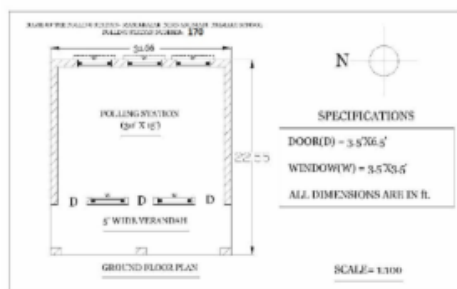

নির্বাচক নিবন্ধন আধিকারিকের স্বাক্ষর

Nazri Naksha

Google Map View

Polling Station Building Front View

Polling Station Front View

Cad View

Key MAP View

1	WB/37/256/210042	2	YYS1543495	3	JFB1295096
নাম : শ্যামসুন্দর কর্মকার পিতার নাম: মদনমোহন কর্মকার বাড়ির নং : n0001 বয়স : 55 লিঙ্গ : পুরুষ	ফটো উপলব্ধ	নাম : সুশান্ত কর্মকার পিতার নাম: যশী কর্মকার বাড়ির নং : n0005 বয়স : 30 লিঙ্গ : পুরুষ	ফটো উপলব্ধ	নাম : চৈতালী কর্মকার স্বামীর নাম: তুলসী কর্মকার বাড়ির নং : n0004 বয়স : 48 লিঙ্গ : মহিলা	ফটো উপলব্ধ
4	YYS2421188	5	WB/37/256/210015	6	WB/37/256/210226
নাম : তুলসী কর্মকার পিতার নাম: আনন্দ কর্মকার বাড়ির নং : n0004 বয়স : 52 লিঙ্গ : পুরুষ	ফটো উপলব্ধ	নাম : সরমা কর্মকার স্বামীর নাম: আনন্দ কর্মকার বাড়ির নং : n0004 বয়স : 75 লিঙ্গ : মহিলা	ফটো উপলব্ধ	নাম : মুক্তারাণী কর্মকার স্বামীর নাম: নন্দ দলাল কর্মকার বাড়ির নং : n0003 বয়স : 60 লিঙ্গ : মহিলা	ফটো উপলব্ধ
7	YYS1628585	8	WB/37/256/210196	9	WB/37/256/210473
নাম : হারাধন কর্মকার পিতার নাম: নন্দদুলাল কর্মকার বাড়ির নং : n0003 বয়স : 29 লিঙ্গ : পুরুষ	ফটো উপলব্ধ	নাম : নন্দদুলাল কর্মকার পিতার নাম: সত্যনারান কর্মকার বাড়ির নং : n0003 বয়স : 73 লিঙ্গ : পুরুষ	ফটো উপলব্ধ	নাম : শৈলেন কর্মকার পিতার নাম: বংশী কর্মকার বাড়ির নং : n0003 বয়স : 54 লিঙ্গ : পুরুষ	ফটো উপলব্ধ
10	WB/37/256/210067	11	WB/37/256/210002	12	JFB1295104
নাম : প্রমীলা কর্মকার স্বামীর নাম: বংশী কর্মকার বাড়ির নং : n0003 বয়স : 76 লিঙ্গ : মহিলা	ফটো উপলব্ধ	নাম : কনকলতা কর্মকার স্বামীর নাম: তারাপদ কর্মকার বাড়ির নং : n0002 বয়স : 76 লিঙ্গ : মহিলা	ফটো উপলব্ধ	নাম : কাকলী কর্মকার স্বামীর নাম: শ্যামসুন্দর কর্মকার বাড়ির নং : n0001 বয়স : 52 লিঙ্গ : মহিলা	ফটো উপলব্ধ
13	YYS1945674	14	JFB2067361	15	YYS2085900
নাম : অসীমা কর্মকার স্বামীর নাম: যশী কর্মকার বাড়ির নং : n0005 বয়স : 54 লিঙ্গ : মহিলা	ফটো উপলব্ধ	নাম : কাকলি কর্মকার স্বামীর নাম: মানিক চন্দ্র কর্মকার বাড়ির নং : n0003 বয়স : 45 লিঙ্গ : মহিলা	ফটো উপলব্ধ	নাম : সুদীপ্তা কর্মকার পিতার নাম: মানিক চন্দ্র কর্মকার বাড়ির নং : এন0003 বয়স : 23 লিঙ্গ : মহিলা	ফটো উপলব্ধ
16	YYS2085694	17	JFB2518660	18	YYS1828979
নাম : সৌমিতা কর্মকার পিতার নাম: শ্যামসুন্দর কর্মকার বাড়ির নং : এন0001 বয়স : 23 লিঙ্গ : মহিলা	ফটো উপলব্ধ	নাম : সীমা কর্মকার স্বামীর নাম: শৈলেন কর্মকার বাড়ির নং : n0003 বয়স : 39 লিঙ্গ : মহিলা	ফটো উপলব্ধ	নাম : সৌভিক কর্মকার পিতার নাম: শ্যামসুন্দর কর্মকার বাড়ির নং : n0001 বয়স : 26 লিঙ্গ : পুরুষ	ফটো উপলব্ধ
19	YYS1902626	20	YYS2021210	21	YYS2127207
নাম : আকাশ কর্মকার পিতার নাম: তুলসী কর্মকার বাড়ির নং : এন0008 বয়স : 25 লিঙ্গ : পুরুষ	ফটো উপলব্ধ	নাম : মানিক চন্দ্র কর্মকার পিতার নাম: বংশীধর কর্মকার বাড়ির নং : n0003 বয়স : 55 লিঙ্গ : পুরুষ	ফটো উপলব্ধ	নাম : সুভদ্রা গরুই স্বামীর নাম: বংশীধর গরুই বাড়ির নং : n0007 বয়স : 67 লিঙ্গ : মহিলা	ফটো উপলব্ধ
22	YYS1445923	23	YYS1903277	24	YYS1828946
নাম : রাধারানী গরুই স্বামীর নাম: নবকুমার গরুই বাড়ির নং : n0011 বয়স : 33 লিঙ্গ : মহিলা	ফটো উপলব্ধ	নাম : সুম্পা গরুই স্বামীর নাম: বাসুদেব গরুই বাড়ির নং : এন0010 বয়স : 26 লিঙ্গ : মহিলা	ফটো উপলব্ধ	নাম : বাপন গরুই পিতার নাম: ভদ্রল গরুই বাড়ির নং : n0013 বয়স : 26 লিঙ্গ : পুরুষ	ফটো উপলব্ধ
25	YYS1358837	26	JFB1890912	27	YYS1769926
নাম : রবীন্দ্রনাথ গরুই পিতার নাম: শক্তিপদ গরুই বাড়ির নং : n0013 বয়স : 33 লিঙ্গ : পুরুষ	ফটো উপলব্ধ	নাম : গোপাল চন্দ্র গরুই পিতার নাম: বংশীধর গরুই বাড়ির নং : n0007 বয়স : 42 লিঙ্গ : পুরুষ	ফটো উপলব্ধ	নাম : প্রিয়া গরুই পিতার নাম: ভৈরব গরুই বাড়ির নং : এন0013 বয়স : 27 লিঙ্গ : মহিলা	ফটো উপলব্ধ
28	YYS1543370	29	JFB1294404	30	YYS1708478
নাম : পূজা গরুই স্বামীর নাম: মথুরা বিহারী গরুই বাড়ির নং : n0007 বয়স : 30 লিঙ্গ : মহিলা	ফটো উপলব্ধ	নাম : মথুরা বিহারী গরুই পিতার নাম: বংশীধর গরুই বাড়ির নং : n0007 বয়স : 45 লিঙ্গ : পুরুষ	ফটো উপলব্ধ	নাম : বৈশাখী গরুই স্বামীর নাম: গোপাল চন্দ্র গরুই বাড়ির নং : n0007 বয়স : 37 লিঙ্গ : মহিলা	ফটো উপলব্ধ