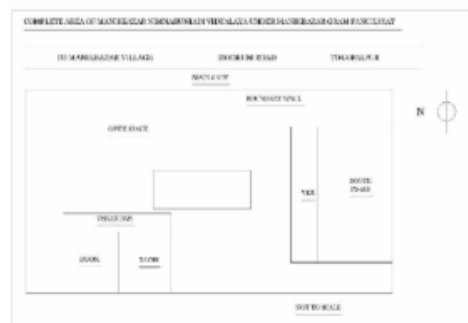

নির্বাচক নিবন্ধন আধিকারিকের স্বাক্ষর

Nazri Naksha

Google Map View

Polling Station Building Front View

Polling Station Front View

Cad View

Key MAP View

1	WB/37/256/210042	2	YYS1543495	3	JFB1295096
নাম : শ্যামসুন্দর কর্মকার পিতার নাম: মদনমোহন কর্মকার বাড়ির নং : n0001 বয়স : 55 লিঙ্গ : পুরুষ	ফটো উপলব্ধ	নাম : সুশান্ত কর্মকার পিতার নাম: যশী কর্মকার বাড়ির নং : n0005 বয়স : 30 লিঙ্গ : পুরুষ	ফটো উপলব্ধ	নাম : চৈতালী কর্মকার স্বামীর নাম: তুলসী কর্মকার বাড়ির নং : n0004 বয়স : 48 লিঙ্গ : মহিলা	ফটো উপলব্ধ
4	YYS2421188	5	WB/37/256/210015	6	WB/37/256/210226
নাম : তুলসী কর্মকার পিতার নাম: আনন্দ কর্মকার বাড়ির নং : n0004 বয়স : 52 লিঙ্গ : পুরুষ	ফটো উপলব্ধ	নাম : সরমা কর্মকার স্বামীর নাম: আনন্দ কর্মকার বাড়ির নং : n0004 বয়স : 75 লিঙ্গ : মহিলা	ফটো উপলব্ধ	নাম : মুক্তারাণী কর্মকার স্বামীর নাম: নন্দ দলাল কর্মকার বাড়ির নং : n0003 বয়স : 60 লিঙ্গ : মহিলা	ফটো উপলব্ধ
7	YYS1628585	8	WB/37/256/210196	9	WB/37/256/210473
নাম : হারাধন কর্মকার পিতার নাম: নন্দদুলাল কর্মকার বাড়ির নং : n0003 বয়স : 29 লিঙ্গ : পুরুষ	ফটো উপলব্ধ	নাম : নন্দদুলাল কর্মকার পিতার নাম: সত্যনারান কর্মকার বাড়ির নং : n0003 বয়স : 73 লিঙ্গ : পুরুষ	ফটো উপলব্ধ	নাম : শৈলেন কর্মকার পিতার নাম: বংশী কর্মকার বাড়ির নং : n0003 বয়স : 54 লিঙ্গ : পুরুষ	ফটো উপলব্ধ
10	WB/37/256/210067	11	WB/37/256/210002	12	JFB1295104
নাম : প্রমীলা কর্মকার স্বামীর নাম: বংশী কর্মকার বাড়ির নং : n0003 বয়স : 76 লিঙ্গ : মহিলা	ফটো উপলব্ধ	নাম : কনকলতা কর্মকার স্বামীর নাম: তারাপদ কর্মকার বাড়ির নং : n0002 বয়স : 76 লিঙ্গ : মহিলা	ফটো উপলব্ধ	নাম : কাকলী কর্মকার স্বামীর নাম: শ্যামসুন্দর কর্মকার বাড়ির নং : n0001 বয়স : 52 লিঙ্গ : মহিলা	ফটো উপলব্ধ
13	YYS1945674	14	JFB2067361	15	YYS2085900
নাম : অসীমা কর্মকার স্বামীর নাম: যশী কর্মকার বাড়ির নং : n0005 বয়স : 54 লিঙ্গ : মহিলা	ফটো উপলব্ধ	নাম : কাকলি কর্মকার স্বামীর নাম: মানিক চন্দ্র কর্মকার বাড়ির নং : n0003 বয়স : 45 লিঙ্গ : মহিলা	ফটো উপলব্ধ	নাম : সুদীপ্তা কর্মকার পিতার নাম: মানিক চন্দ্র কর্মকার বাড়ির নং : এন0003 বয়স : 23 লিঙ্গ : মহিলা	ফটো উপলব্ধ
16	YYS2085694	17	JFB2518660	18	YYS1828979
নাম : সৌমিতা কর্মকার পিতার নাম: শ্যামসুন্দর কর্মকার বাড়ির নং : এন0001 বয়স : 23 লিঙ্গ : মহিলা	ফটো উপলব্ধ	নাম : সীমা কর্মকার স্বামীর নাম: শৈলেন কর্মকার বাড়ির নং : n0003 বয়স : 39 লিঙ্গ : মহিলা	ফটো উপলব্ধ	নাম : সৌভিক কর্মকার পিতার নাম: শ্যামসুন্দর কর্মকার বাড়ির নং : n0001 বয়স : 26 লিঙ্গ : পুরুষ	ফটো উপলব্ধ
19	YYS1902626	20	YYS2021210	21	YYS2127207
নাম : আকাশ কর্মকার পিতার নাম: তুলসী কর্মকার বাড়ির নং : এন0008 বয়স : 25 লিঙ্গ : পুরুষ	ফটো উপলব্ধ	নাম : মানিক চন্দ্র কর্মকার পিতার নাম: বংশীধর কর্মকার বাড়ির নং : n0003 বয়স : 55 লিঙ্গ : পুরুষ	ফটো উপলব্ধ	নাম : সুভদ্রা গরুই স্বামীর নাম: বংশীধর গরুই বাড়ির নং : n0007 বয়স : 67 লিঙ্গ : মহিলা	ফটো উপলব্ধ
22	YYS1445923	23	YYS1903277	24	YYS1828946
নাম : রাধারানী গরুই স্বামীর নাম: নবকুমার গরুই বাড়ির নং : n0011 বয়স : 33 লিঙ্গ : মহিলা	ফটো উপলব্ধ	নাম : সুম্পা গরুই স্বামীর নাম: বাসুদেব গরুই বাড়ির নং : এন0010 বয়স : 26 লিঙ্গ : মহিলা	ফটো উপলব্ধ	নাম : বাপন গরুই পিতার নাম: ভদ্রল গরুই বাড়ির নং : n0013 বয়স : 26 লিঙ্গ : পুরুষ	ফটো উপলব্ধ
25	YYS1358837	26	JFB1890912	27	YYS1769926
নাম : রবীন্দ্রনাথ গরুই পিতার নাম: শক্তিপদ গরুই বাড়ির নং : n0013 বয়স : 33 লিঙ্গ : পুরুষ	ফটো উপলব্ধ	নাম : গোপাল চন্দ্র গরুই পিতার নাম: বংশীধর গরুই বাড়ির নং : n0007 বয়স : 42 লিঙ্গ : পুরুষ	ফটো উপলব্ধ	নাম : প্রিয়া গরুই পিতার নাম: ভৈরব গরুই বাড়ির নং : এন0013 বয়স : 27 লিঙ্গ : মহিলা	ফটো উপলব্ধ
28	YYS1543370	29	JFB1294404	30	YYS1708478
নাম : পূজা গরুই স্বামীর নাম: মথুরা বিহারী গরুই বাড়ির নং : n0007 বয়স : 30 লিঙ্গ : মহিলা	ফটো উপলব্ধ	নাম : মথুরা বিহারী গরুই পিতার নাম: বংশীধর গরুই বাড়ির নং : n0007 বয়স : 45 লিঙ্গ : পুরুষ	ফটো উপলব্ধ	নাম : বৈশাখী গরুই স্বামীর নাম: গোপাল চন্দ্র গরুই বাড়ির নং : n0007 বয়স : 37 লিঙ্গ : মহিলা	ফটো উপলব্ধ