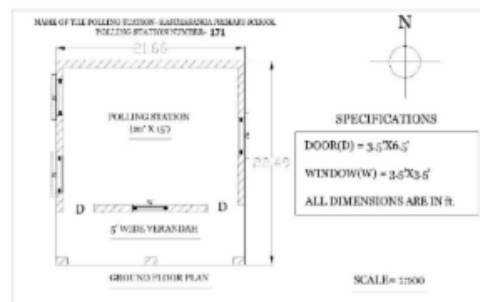

নির্বাচক নিবন্ধন আধিকারিকের স্বাক্ষর

Nazri Naksha

Google Map View

Polling Station Building Front View

Polling Station Front View

Cad View

Key MAP View

বিধানসভা নির্বাচনক্ষেত্রের নং, নাম : 258-সোনামুখী  
ভাগ নং, নাম : 1-গোপীনাথপুর,কাঠাসাদা সমগ্র গ্রাম