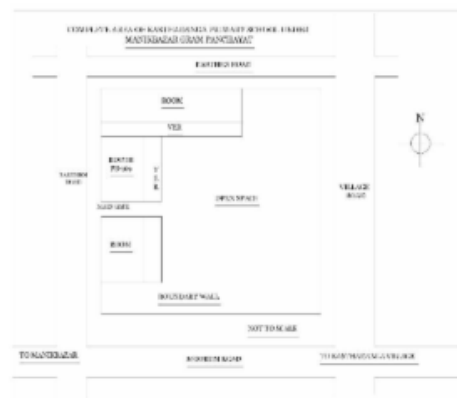

নির্বাচক নিবন্ধন আধিকারিকের স্বাক্ষর

Nazri Naksha

Google Map View

Polling Station Building Front View

Polling Station Front View

Cad View

Key MAP View

বিধানসভা নির্বাচনক্ষেত্রের নং, নাম : 258-সোনামুখী  
ভাগ নং, নাম : 1-গোপীনাথপুর,কাঠাসাদা সমগ্র গ্রাম