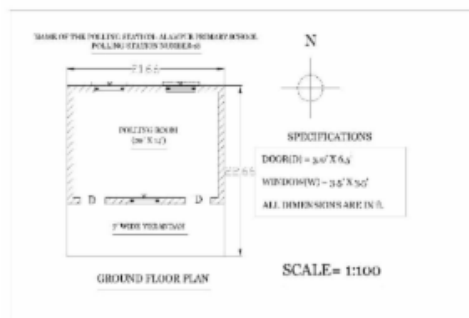

নির্বাচক নিবন্ধন আধিকারিকের স্বাক্ষর

Nazri Naksha

Google Map View

Polling Station Building Front View

Polling Station Front View

Cad View

Key MAP View

1 নাম : দেবশীষ আদক পিতার নাম: ধনঞ্জয় আদক বাড়ির নং : N0144 বয়স : 25 লিঙ্গ : পুরুষ	YYS1900950 ফটো উপলব্ধ	2 নাম : অনুসূয়া ঘোষ পিতার নাম: সাতকড়ি ঘোষ বাড়ির নং : n0037 বয়স : 27 লিঙ্গ : মহিলা	YYS1846716 ফটো উপলব্ধ	3 নাম : দক্ষিণেশ্বর ঘোষ পিতার নাম: সতীশ ঘোষ বাড়ির নং : n0037 বয়স : 70 লিঙ্গ : পুরুষ	WB/37/256/006191 ফটো উপলব্ধ
4 নাম : উষারানী ঘোষ স্বামীর নাম: নিমাই ঘোষ বাড়ির নং : n0036 বয়স : 59 লিঙ্গ : মহিলা	WB/37/256/006408 ফটো উপলব্ধ	5 নাম : নিমাই ঘোষ পিতার নাম: বিষ্ণুপদ ঘোষ বাড়ির নং : n0036 বয়স : 64 লিঙ্গ : পুরুষ	WB/37/256/006070 ফটো উপলব্ধ	6 নাম : মুনাল কান্তি ঘোষ পিতার নাম: তারাপদ ঘোষ বাড়ির নং : n0033 বয়স : 39 লিঙ্গ : পুরুষ	YYS0072546 ফটো উপলব্ধ
7 নাম : তারাপদ ঘোষ পিতার নাম: প্রহ্লাদ ঘোষ বাড়ির নং : n0033 বয়স : 60 লিঙ্গ : পুরুষ	WB/37/256/006376 ফটো উপলব্ধ	8 নাম : শিবানী ঘোষ স্বামীর নাম: করুণাময় ঘোষ বাড়ির নং : n0032 বয়স : 63 লিঙ্গ : মহিলা	WB/37/256/006454 ফটো উপলব্ধ	9 নাম : বৈশাখী ঘোষ (দাস) স্বামীর নাম: শুভেন্দু দাস বাড়ির নং : n0029 বয়স : 40 লিঙ্গ : মহিলা	JFB2343069 ফটো উপলব্ধ
10 নাম : সুদীপ ঘোষ পিতার নাম: শিবশঙ্কর ঘোষ বাড়ির নং : n0029 বয়স : 36 লিঙ্গ : পুরুষ	YYS1125152 ফটো উপলব্ধ	11 নাম : অপর্ণা ঘোষ স্বামীর নাম: শিবশঙ্কর ঘোষ বাড়ির নং : n0029 বয়স : 60 লিঙ্গ : মহিলা	JFB2085702 ফটো উপলব্ধ	12 নাম : শিব শঙ্কর ঘোষ পিতার নাম: গোবিন্দ ঘোষ বাড়ির নং : n0029 বয়স : 72 লিঙ্গ : পুরুষ	WB/37/256/006766 ফটো উপলব্ধ
13 নাম : সুভা ঘোষ স্বামীর নাম: সুখময় ঘোষ বাড়ির নং : n0051 বয়স : 59 লিঙ্গ : মহিলা	JFB2425163 ফটো উপলব্ধ	14 নাম : পার্থ ঘোষ পিতার নাম: সুখময় ঘোষ বাড়ির নং : n0050 বয়স : 35 লিঙ্গ : পুরুষ	YYS1125228 ফটো উপলব্ধ	15 নাম : সুখময় ঘোষ পিতার নাম: হরিপদ ঘোষ বাড়ির নং : n0050 বয়স : 63 লিঙ্গ : পুরুষ	YYS2173573 ফটো উপলব্ধ
16 নাম : কুমা ঘোষ স্বামীর নাম: হারাধন ঘোষ বাড়ির নং : n0040 বয়স : 41 লিঙ্গ : মহিলা	JFB2085686 ফটো উপলব্ধ	17 নাম : হারাধন ঘোষ পিতার নাম: বিষ্ণুপদ ঘোষ বাড়ির নং : n0040 বয়স : 49 লিঙ্গ : পুরুষ	WB/37/256/006280 ফটো উপলব্ধ	18 নাম : আভা রানী ঘোষ স্বামীর নাম: ক্ষেত্রনাথ ঘোষ বাড়ির নং : n0040 বয়স : 54 লিঙ্গ : মহিলা	WB/37/256/006473 ফটো উপলব্ধ
19 নাম : ক্ষেত্রনাথ ঘোষ পিতার নাম: বিষ্ণুপদ ঘোষ বাড়ির নং : n0040 বয়স : 58 লিঙ্গ : পুরুষ	WB/37/256/006298 ফটো উপলব্ধ	20 নাম : চিন্ময় মণ্ডল পিতার নাম: জিতেন মণ্ডল বাড়ির নং : n0039 বয়স : 33 লিঙ্গ : পুরুষ	YYS1307404 ফটো উপলব্ধ	21 নাম : তন্ময় ঘোষ পিতার নাম: রামচন্দ্র ঘোষ বাড়ির নং : n0039 বয়স : 33 লিঙ্গ : পুরুষ	YYS1307396 ফটো উপলব্ধ
22 নাম : অঞ্জনা ঘোষ স্বামীর নাম: সাতকড়ি ঘোষ বাড়ির নং : n0037 বয়স : 43 লিঙ্গ : মহিলা	JFB1802990 ফটো উপলব্ধ	23 নাম : সাতকড়ি ঘোষ পিতার নাম: দক্ষিণেশ্বর ঘোষ বাড়ির নং : n0037 বয়স : 52 লিঙ্গ : পুরুষ	WB/37/256/006173 ফটো উপলব্ধ	24 নাম : নির্মালা ঘোষ স্বামীর নাম: দক্ষিণেশ্বর ঘোষ বাড়ির নং : n0037 বয়স : 63 লিঙ্গ : মহিলা	JFB2419497 ফটো উপলব্ধ
25 নাম : দিপিকা ঘোষ স্বামীর নাম: মুনাল কান্তি ঘোষ বাড়ির নং : n0033 বয়স : 30 লিঙ্গ : মহিলা	YYS1667674 ফটো উপলব্ধ	26 নাম : শুভজীৎ ঘোষ পিতার নাম: হারাধন ঘোষ বাড়ির নং : এন0040 বয়স : 21 লিঙ্গ : পুরুষ	YYS2257590 ফটো উপলব্ধ	27 নাম : অতিজিৎ ঘোষ পিতার নাম: হারাধন ঘোষ বাড়ির নং : এন0080 বয়স : 25 লিঙ্গ : পুরুষ	YYS1901081 ফটো উপলব্ধ
28 নাম : রেখা ঘোষ স্বামীর নাম: লক্ষণ ঘোষ বাড়ির নং : n0039 বয়স : 46 লিঙ্গ : মহিলা	JFB2085694 ফটো উপলব্ধ	29 নাম : অন্বেষা ঘোষ পিতার নাম: সাতকড়ি ঘোষ বাড়ির নং : এন0037 বয়স : 24 লিঙ্গ : মহিলা	YYS2096964 ফটো উপলব্ধ	30 নাম : লক্ষণ ঘোষ পিতার নাম: হিরন্ময় ঘোষ বাড়ির নং : n0039 বয়স : 63 লিঙ্গ : পুরুষ	YYS1971324 ফটো উপলব্ধ