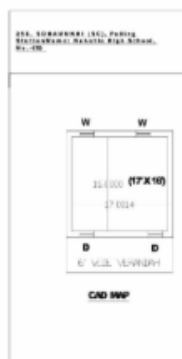

নির্বাচক নিবন্ধন আধিকারিকের স্বাক্ষর

Nazri Naksha

Google Map View

Polling Station Building Front View

Polling Station Front View

Cad View

Key MAP View

| | | | | | |
|--|--------------------------------|--|--------------------------------|---|--------------------------------|
| 1 নাম : অনীশা হালদার কর্মকার স্বামীর নাম: শুভঙ্কর কর্মকার বাড়ির নং : n0170 বয়স : 33 লিঙ্গ : মহিলা | YYS1453125 ফটো উপলব্ধ | 2 নাম : লক্ষ্মণ আঁকুড়ে পিতার নাম: শম্ভু আঁকুড়ে বাড়ির নং : n0001 বয়স : 27 লিঙ্গ : পুরুষ | YYS2023281 ফটো উপলব্ধ | 3 নাম : কম্পনা আঁকুড়ে স্বামীর নাম: শম্ভু আঁকুড়ে বাড়ির নং : n0001 বয়স : 68 লিঙ্গ : মহিলা | WB/37/256/567091 ফটো উপলব্ধ |
| 4 নাম : সাধন আঁকুড়ে মায়ের নাম: কম্পনা আঁকুড়ে বাড়ির নং : n0001 বয়স : 39 লিঙ্গ : পুরুষ | JFB2585206 ফটো উপলব্ধ | 5 নাম : দুলাল করণ পিতার নাম: শশিভূষণ করণ বাড়ির নং : n0002 বয়স : 91 লিঙ্গ : পুরুষ | WB/37/256/567012 ফটো উপলব্ধ | 6 নাম : হারাধন বসু পিতার নাম: শ্যামপদ বসু বাড়ির নং : n0002 বয়স : 67 লিঙ্গ : পুরুষ | WB/37/256/567117 ফটো উপলব্ধ |
| 7 নাম : আল্পনা বসু স্বামীর নাম: হারাধন বসু বাড়ির নং : n0002 বয়স : 61 লিঙ্গ : মহিলা | WB/37/256/567116 ফটো উপলব্ধ | 8 নাম : বীনা কর্মকার পিতার নাম: দুর্লভ কর্মকার বাড়ির নং : n0005 বয়স : 70 লিঙ্গ : মহিলা | WB/37/256/567035 ফটো উপলব্ধ | 9 নাম : পদ্মা কর্মকার স্বামীর নাম: বিশ্বনাথ কর্মকার বাড়ির নং : n0161 বয়স : 53 লিঙ্গ : মহিলা | WB/37/256/570398 ফটো উপলব্ধ |
| 10 নাম : মিলনময় কর্মকার পিতার নাম: বিশ্বনাথ কর্মকার বাড়ির নং : n0161 বয়স : 34 লিঙ্গ : পুরুষ | YYS1280593 ফটো উপলব্ধ | 11 নাম : কার্তিক কর্মকার পিতার নাম: দুর্লভ কর্মকার বাড়ির নং : n0167 বয়স : 61 লিঙ্গ : পুরুষ | WB/37/256/570014 ফটো উপলব্ধ | 12 নাম : ললিতমোহন কর্মকার পিতার নাম: দুর্লভ কর্মকার বাড়ির নং : n0175 বয়স : 66 লিঙ্গ : পুরুষ | WB/37/256/570011 ফটো উপলব্ধ |
| 13 নাম : শুভঙ্কর কর্মকার পিতার নাম: কার্তিক চন্দ্র কর্মকার বাড়ির নং : n0172 বয়স : 40 লিঙ্গ : পুরুষ | JFB2338291 ফটো উপলব্ধ | 14 নাম : সুমনা কর্মকার স্বামীর নাম: তন্ময় কর্মকার বাড়ির নং : এন0175 বয়স : 28 লিঙ্গ : মহিলা | YYS2134849 ফটো উপলব্ধ | 15 নাম : তন্ময় কর্মকার পিতার নাম: ললিত মোহন কর্মকার বাড়ির নং : n0175 বয়স : 41 লিঙ্গ : পুরুষ | JFB2337038 ফটো উপলব্ধ |
| 16 নাম : বিশ্বনাথ কর্মকার পিতার নাম: দুর্লভ চন্দ্র কর্মকার বাড়ির নং : n0161 বয়স : 57 লিঙ্গ : পুরুষ | YYS2236230 ফটো উপলব্ধ | 17 নাম : ছায়া কর্মকার স্বামীর নাম: ললিতমোহন কর্মকার বাড়ির নং : n0175 বয়স : 56 লিঙ্গ : মহিলা | YYS2426252 ফটো উপলব্ধ | 18 নাম : চিন্ময় কর্মকার পিতার নাম: ললিত মোহন কর্মকার বাড়ির নং : n0175 বয়স : 40 লিঙ্গ : পুরুষ | YYS1212620 ফটো উপলব্ধ |
| 19 নাম : পুষ্প কর্মকার পিতার নাম: কার্তিক কর্মকার বাড়ির নং : এন0175 বয়স : 23 লিঙ্গ : মহিলা | WEP2717551 ফটো উপলব্ধ | 20 নাম : প্রদীপ মাঝি পিতার নাম: নব মাঝি বাড়ির নং : n0008 বয়স : 26 লিঙ্গ : পুরুষ | YYS1839794 ফটো উপলব্ধ | 21 নাম : দীপ মাঝি পিতার নাম: নব মাঝি বাড়ির নং : এন0008 বয়স : 21 লিঙ্গ : পুরুষ | YYS2243459 ফটো উপলব্ধ |
| 22 নাম : স্বপন গরাই পিতার নাম: অজিত গরাই বাড়ির নং : n0006 বয়স : 57 লিঙ্গ : পুরুষ | WB/37/256/567083 ফটো উপলব্ধ | 23 নাম : দিপালী গরাই স্বামীর নাম: স্বপন গরাই বাড়ির নং : n0006 বয়স : 53 লিঙ্গ : মহিলা | WB/37/256/567099 ফটো উপলব্ধ | 24 নাম : পূর্ণিমা গরাই স্বামীর নাম: রধুনাথ গরাই বাড়ির নং : n0007 বয়স : 59 লিঙ্গ : মহিলা | WB/37/256/567066 ফটো উপলব্ধ |
| 25 নাম : নিমাই গরাই পিতার নাম: বিশ্বেশ্বর গরাই বাড়ির নং : n0008 বয়স : 61 লিঙ্গ : পুরুষ | WB/37/256/567063 ফটো উপলব্ধ | 26 নাম : রূপালী গরাই স্বামীর নাম: নিমাই গরাই বাড়ির নং : n0008 বয়স : 37 লিঙ্গ : মহিলা | JFB2544153 ফটো উপলব্ধ | 27 নাম : মনিমালা গরাই স্বামীর নাম: অনিল গরাই বাড়ির নং : n0008 বয়স : 30 লিঙ্গ : মহিলা | YYS1630920 ফটো উপলব্ধ |
| 28 নাম : নব মাজি পিতার নাম: হেলু মাজি বাড়ির নং : n0008 বয়স : 53 লিঙ্গ : পুরুষ | WB/37/256/567194 ফটো উপলব্ধ | 29 নাম : কবিতা গরাই স্বামীর নাম: নিখিল গরাই বাড়ির নং : n0008 বয়স : 39 লিঙ্গ : মহিলা | JFB2544138 ফটো উপলব্ধ | 30 নাম : অনিল গরাই পিতার নাম: বিশ্বেশ্বর গরাই বাড়ির নং : n0008 বয়স : 47 লিঙ্গ : পুরুষ | JFB1278357 ফটো উপলব্ধ |