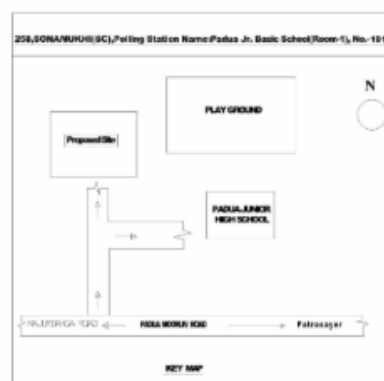

নির্বাচক নিবন্ধন আধিকারিকের স্বাক্ষর

Nazri Naksha

Google Map View

Polling Station Building Front View

Polling Station Front View

Cad View

Key MAP View

1 নাম : রাজিয়া মীর স্বামীর নাম: নওসাদ মীর বাড়ির নং : n0004 বয়স : 71 লিঙ্গ : মহিলা	WB/37/256/573193	ফটো উপলব্ধ	2 নাম : আনোয়ার মীর পিতার নাম: নওসাদ মীর বাড়ির নং : n0004 বয়স : 56 লিঙ্গ : পুরুষ	JFB2339885	ফটো উপলব্ধ	3 নাম : জয়তুন বিবি স্বামীর নাম: আনোয়ার মীর বাড়ির নং : n0004 বয়স : 49 লিঙ্গ : মহিলা	JFB2339893	ফটো উপলব্ধ
4 নাম : মীর নওশেদ পিতার নাম: তিনু মীর বাড়ির নং : n0004 বয়স : 82 লিঙ্গ : পুরুষ	YYS2050656	ফটো উপলব্ধ	5 নাম : অসমিনা খাতুন পিতার নাম: আনোয়ার আলি খাঁন বাড়ির নং : এন0004 বয়স : 22 লিঙ্গ : মহিলা	YYS2175917	ফটো উপলব্ধ	6 নাম : নাগিসা খান স্বামীর নাম: সিরাজুল খান বাড়ির নং : n0010 বয়স : 34 লিঙ্গ : মহিলা	YYS1840909	ফটো উপলব্ধ
7 নাম : রহমত আলি খাঁ পিতার নাম: উমার আলি খাঁ বাড়ির নং : n0010 বয়স : 76 লিঙ্গ : পুরুষ	WB/37/256/573029	ফটো উপলব্ধ	8 নাম : হামিলা বিবি স্বামীর নাম: রহমত আলি খাঁ বাড়ির নং : n0010 বয়স : 60 লিঙ্গ : মহিলা	YYS2170926	ফটো উপলব্ধ	9 নাম : সিরাজুল খাঁন পিতার নাম: রহমত আলি খাঁন বাড়ির নং : n0010 বয়স : 37 লিঙ্গ : পুরুষ	JFB2585750	ফটো উপলব্ধ
10 নাম : লক্ষী কিস্কু স্বামীর নাম: দুর্গম কিস্কু বাড়ির নং : n0187 বয়স : 45 লিঙ্গ : মহিলা	JFB2402022	ফটো উপলব্ধ	11 নাম : দুলালি বাক্কে (কিস্কু) স্বামীর নাম: বাবলু বাক্কে (কিস্কু) বাড়ির নং : n0130 বয়স : 35 লিঙ্গ : মহিলা	YYS1548569	ফটো উপলব্ধ	12 নাম : নির্মল কিস্কু পিতার নাম: হাড়িরাম কিস্কু বাড়ির নং : n0130 বয়স : 31 লিঙ্গ : পুরুষ	YYS1631308	ফটো উপলব্ধ
13 নাম : বাবলু কিস্কু পিতার নাম: হাড়িরাম কিস্কু বাড়ির নং : n0130 বয়স : 35 লিঙ্গ : পুরুষ	YYS1548221	ফটো উপলব্ধ	14 নাম : গুরুমনি কিস্কু স্বামীর নাম: হাড়িরাম কিস্কু বাড়ির নং : n0130 বয়স : 56 লিঙ্গ : মহিলা	WB/37/256/573215	ফটো উপলব্ধ	15 নাম : হাড়িরাম কিস্কু পিতার নাম: দুর্গা কিস্কু বাড়ির নং : n0130 বয়স : 59 লিঙ্গ : পুরুষ	WB/37/256/573228	ফটো উপলব্ধ
16 নাম : জননী কিস্কু স্বামীর নাম: বাদল কিস্কু বাড়ির নং : n0048 বয়স : 39 লিঙ্গ : মহিলা	JFB2340412	ফটো উপলব্ধ	17 নাম : চুডামনি কিস্কু স্বামীর নাম: ঝাড়া কিস্কু বাড়ির নং : n0048 বয়স : 29 লিঙ্গ : মহিলা	YYS1631233	ফটো উপলব্ধ	18 নাম : ঝাড়া কিস্কু পিতার নাম: মঙ্গল কিস্কু বাড়ির নং : n0048 বয়স : 35 লিঙ্গ : পুরুষ	YYS1631274	ফটো উপলব্ধ
19 নাম : বাদল কিস্কু পিতার নাম: মঙ্গল কিস্কু বাড়ির নং : n0048 বয়স : 50 লিঙ্গ : পুরুষ	WB/37/256/573241	ফটো উপলব্ধ	20 নাম : পুতল কিস্কু স্বামীর নাম: চন্দন কিস্কু বাড়ির নং : n0048 বয়স : 50 লিঙ্গ : মহিলা	WB/37/256/573004	ফটো উপলব্ধ	21 নাম : চন্দন কিস্কু পিতার নাম: মঙ্গল কিস্কু বাড়ির নং : n0048 বয়স : 53 লিঙ্গ : পুরুষ	WB/37/256/573142	ফটো উপলব্ধ
22 নাম : খাদি কিস্কু স্বামীর নাম: মঙ্গল কিস্কু বাড়ির নং : n0048 বয়স : 61 লিঙ্গ : মহিলা	JFB1482702	ফটো উপলব্ধ	23 নাম : অশোকা কিস্কু স্বামীর নাম: পরিমল কিস্কু বাড়ির নং : n0045 বয়স : 36 লিঙ্গ : মহিলা	YYS1213990	ফটো উপলব্ধ	24 নাম : পরিমল কিস্কু পিতার নাম: জমিদার কিস্কু বাড়ির নং : n0045 বয়স : 39 লিঙ্গ : পুরুষ	JFB2340404	ফটো উপলব্ধ
25 নাম : খোকন কিস্কু পিতার নাম: ললিত কিস্কু বাড়ির নং : n0045 বয়স : 31 লিঙ্গ : পুরুষ	YYS1449180	ফটো উপলব্ধ	26 নাম : গুরুমনি কিস্কু স্বামীর নাম: ললিত কিস্কু বাড়ির নং : n0045 বয়স : 55 লিঙ্গ : মহিলা	WB/37/256/573225	ফটো উপলব্ধ	27 নাম : গুমি কিস্কু স্বামীর নাম: রবি কিস্কু বাড়ির নং : n0033 বয়স : 51 লিঙ্গ : মহিলা	WB/37/256/573222	ফটো উপলব্ধ
28 নাম : রবি কিস্কু পিতার নাম: ঠাকুরদাস কিস্কু বাড়ির নং : n0033 বয়স : 59 লিঙ্গ : পুরুষ	WB/37/256/573238	ফটো উপলব্ধ	29 নাম : প্রতিমা কিস্কু স্বামীর নাম: বুদ্ধেশ্বর কিস্কু বাড়ির নং : n0028 বয়স : 31 লিঙ্গ : মহিলা	YYS1548478	ফটো উপলব্ধ	30 নাম : বুদ্ধেশ্বর কিস্কু পিতার নাম: সনাতন কিস্কু বাড়ির নং : n0028 বয়স : 35 লিঙ্গ : পুরুষ	YYS1213982	ফটো উপলব্ধ