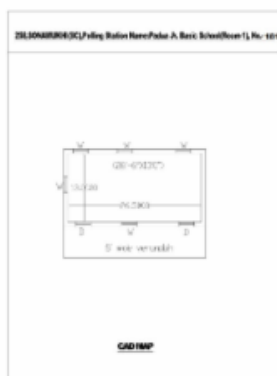

নির্বাচক নিবন্ধন আধিকারিকের স্বাক্ষর

Nazri Naksha

Google Map View

Polling Station Building Front View

Polling Station Front View

Cad View

Key MAP View

1 নাম : রাজিয়া মীর স্বামীর নাম: নওসাদ মীর বাড়ির নং : n0004 বয়স : 71 লিঙ্গ : মহিলা	WB/37/256/573193	ফটো উপলব্ধ	2 নাম : আনোয়ার মীর পিতার নাম: নওসাদ মীর বাড়ির নং : n0004 বয়স : 56 লিঙ্গ : পুরুষ	JFB2339885	ফটো উপলব্ধ	3 নাম : জয়তুন বিবি স্বামীর নাম: আনোয়ার মীর বাড়ির নং : n0004 বয়স : 49 লিঙ্গ : মহিলা	JFB2339893	ফটো উপলব্ধ
4 নাম : মীর নওশেদ পিতার নাম: তিনু মীর বাড়ির নং : n0004 বয়স : 82 লিঙ্গ : পুরুষ	YYS2050656	ফটো উপলব্ধ	5 নাম : অসমিনা খাতুন পিতার নাম: আনোয়ার আলি খাঁন বাড়ির নং : এন0004 বয়স : 22 লিঙ্গ : মহিলা	YYS2175917	ফটো উপলব্ধ	6 নাম : নাগিসা খান স্বামীর নাম: সিরাজুল খান বাড়ির নং : n0010 বয়স : 34 লিঙ্গ : মহিলা	YYS1840909	ফটো উপলব্ধ
7 নাম : রহমত আলি খাঁ পিতার নাম: উমার আলি খাঁ বাড়ির নং : n0010 বয়স : 76 লিঙ্গ : পুরুষ	WB/37/256/573029	ফটো উপলব্ধ	8 নাম : হামিলা বিবি স্বামীর নাম: রহমত আলি খাঁ বাড়ির নং : n0010 বয়স : 60 লিঙ্গ : মহিলা	YYS2170926	ফটো উপলব্ধ	9 নাম : সিরাজুল খাঁন পিতার নাম: রহমত আলি খাঁন বাড়ির নং : n0010 বয়স : 37 লিঙ্গ : পুরুষ	JFB2585750	ফটো উপলব্ধ
10 নাম : লক্ষী কিস্কু স্বামীর নাম: দুর্গম কিস্কু বাড়ির নং : n0187 বয়স : 45 লিঙ্গ : মহিলা	JFB2402022	ফটো উপলব্ধ	11 নাম : দুলালি বাক্কে (কিস্কু) স্বামীর নাম: বাবলু বাক্কে (কিস্কু) বাড়ির নং : n0130 বয়স : 35 লিঙ্গ : মহিলা	YYS1548569	ফটো উপলব্ধ	12 নাম : নির্মল কিস্কু পিতার নাম: হাড়িরাম কিস্কু বাড়ির নং : n0130 বয়স : 31 লিঙ্গ : পুরুষ	YYS1631308	ফটো উপলব্ধ
13 নাম : বাবলু কিস্কু পিতার নাম: হাড়িরাম কিস্কু বাড়ির নং : n0130 বয়স : 35 লিঙ্গ : পুরুষ	YYS1548221	ফটো উপলব্ধ	14 নাম : গুরুমনি কিস্কু স্বামীর নাম: হাড়িরাম কিস্কু বাড়ির নং : n0130 বয়স : 56 লিঙ্গ : মহিলা	WB/37/256/573215	ফটো উপলব্ধ	15 নাম : হাড়িরাম কিস্কু পিতার নাম: দুর্গা কিস্কু বাড়ির নং : n0130 বয়স : 59 লিঙ্গ : পুরুষ	WB/37/256/573228	ফটো উপলব্ধ
16 নাম : জননী কিস্কু স্বামীর নাম: বাদল কিস্কু বাড়ির নং : n0048 বয়স : 39 লিঙ্গ : মহিলা	JFB2340412	ফটো উপলব্ধ	17 নাম : চুডামনি কিস্কু স্বামীর নাম: ঝাড়া কিস্কু বাড়ির নং : n0048 বয়স : 29 লিঙ্গ : মহিলা	YYS1631233	ফটো উপলব্ধ	18 নাম : ঝাড়া কিস্কু পিতার নাম: মঙ্গল কিস্কু বাড়ির নং : n0048 বয়স : 35 লিঙ্গ : পুরুষ	YYS1631274	ফটো উপলব্ধ
19 নাম : বাদল কিস্কু পিতার নাম: মঙ্গল কিস্কু বাড়ির নং : n0048 বয়স : 50 লিঙ্গ : পুরুষ	WB/37/256/573241	ফটো উপলব্ধ	20 নাম : পুতল কিস্কু স্বামীর নাম: চন্দন কিস্কু বাড়ির নং : n0048 বয়স : 50 লিঙ্গ : মহিলা	WB/37/256/573004	ফটো উপলব্ধ	21 নাম : চন্দন কিস্কু পিতার নাম: মঙ্গল কিস্কু বাড়ির নং : n0048 বয়স : 53 লিঙ্গ : পুরুষ	WB/37/256/573142	ফটো উপলব্ধ
22 নাম : খাদি কিস্কু স্বামীর নাম: মঙ্গল কিস্কু বাড়ির নং : n0048 বয়স : 61 লিঙ্গ : মহিলা	JFB1482702	ফটো উপলব্ধ	23 নাম : অশোকা কিস্কু স্বামীর নাম: পরিমল কিস্কু বাড়ির নং : n0045 বয়স : 36 লিঙ্গ : মহিলা	YYS1213990	ফটো উপলব্ধ	24 নাম : পরিমল কিস্কু পিতার নাম: জমিদার কিস্কু বাড়ির নং : n0045 বয়স : 39 লিঙ্গ : পুরুষ	JFB2340404	ফটো উপলব্ধ
25 নাম : খোকন কিস্কু পিতার নাম: ললিত কিস্কু বাড়ির নং : n0045 বয়স : 31 লিঙ্গ : পুরুষ	YYS1449180	ফটো উপলব্ধ	26 নাম : গুরুমনি কিস্কু স্বামীর নাম: ললিত কিস্কু বাড়ির নং : n0045 বয়স : 55 লিঙ্গ : মহিলা	WB/37/256/573225	ফটো উপলব্ধ	27 নাম : গুমি কিস্কু স্বামীর নাম: রবি কিস্কু বাড়ির নং : n0033 বয়স : 51 লিঙ্গ : মহিলা	WB/37/256/573222	ফটো উপলব্ধ
28 নাম : রবি কিস্কু পিতার নাম: ঠাকুরদাস কিস্কু বাড়ির নং : n0033 বয়স : 59 লিঙ্গ : পুরুষ	WB/37/256/573238	ফটো উপলব্ধ	29 নাম : প্রতিমা কিস্কু স্বামীর নাম: বুদ্ধেশ্বর কিস্কু বাড়ির নং : n0028 বয়স : 31 লিঙ্গ : মহিলা	YYS1548478	ফটো উপলব্ধ	30 নাম : বুদ্ধেশ্বর কিস্কু পিতার নাম: সনাতন কিস্কু বাড়ির নং : n0028 বয়স : 35 লিঙ্গ : পুরুষ	YYS1213982	ফটো উপলব্ধ