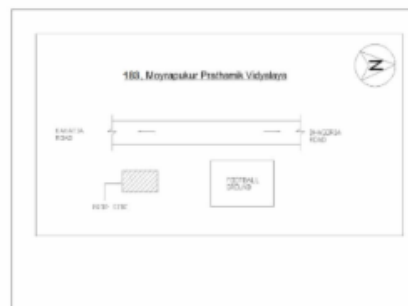

নির্বাচক নিবন্ধন আধিকারিকের স্বাক্ষর

Nazri Naksha

Google Map View

Polling Station Building Front View

Polling Station Front View

Cad View

Key MAP View

1 নাম : হাসান মিন্দ্যা পিতার নাম: সফিক মিন্দ্যা বাড়ির নং : n0024 বয়স : 29 লিঙ্গ : পুরুষ	YYS1631712 ফটো উপলব্ধ	2 নাম : মিন্দ্যা সফিক পিতার নাম: রোউফ মিন্দ্যা বাড়ির নং : n0024 বয়স : 58 লিঙ্গ : পুরুষ	WB/37/256/492250 ফটো উপলব্ধ	3 নাম : মিন্দ্যা আফিয়া স্বামীর নাম: রফিক মিন্দ্যা বাড়ির নং : n0023 বয়স : 56 লিঙ্গ : মহিলা	WB/37/256/492059 ফটো উপলব্ধ
4 নাম : মিন্দ্যা রফিক পিতার নাম: রাউফ মিন্দ্যা বাড়ির নং : n0023 বয়স : 61 লিঙ্গ : পুরুষ	WB/37/256/492076 ফটো উপলব্ধ	5 নাম : সেখ মজিিয়া বিবি স্বামীর নাম: আমিরআলি সেখ বাড়ির নং : n0040 বয়স : 61 লিঙ্গ : মহিলা	WB/37/256/492056 ফটো উপলব্ধ	6 নাম : সেখ আমিরআলি পিতার নাম: আবুলকাসেম সেখ বাড়ির নং : n0040 বয়স : 67 লিঙ্গ : পুরুষ	WB/37/256/492190 ফটো উপলব্ধ
7 নাম : সেখ পুতুল বেগম স্বামীর নাম: আব্বাস আলি বাড়ির নং : n0037 বয়স : 32 লিঙ্গ : মহিলা	YYS1449941 ফটো উপলব্ধ	8 নাম : সেখ আজাদ আলি পিতার নাম: সেখ নাসের আলি বাড়ির নং : n0037 বয়স : 30 লিঙ্গ : পুরুষ	YYS1549344 ফটো উপলব্ধ	9 নাম : সেখ পিয়ার আলি পিতার নাম: সেখ নাসের আলি বাড়ির নং : n0037 বয়স : 31 লিঙ্গ : পুরুষ	YYS1449933 ফটো উপলব্ধ
10 নাম : সেখ নাসের আলি পিতার নাম: আলাইহিম সেখ বাড়ির নং : n0037 বয়স : 76 লিঙ্গ : পুরুষ	WB/37/256/492187 ফটো উপলব্ধ	11 নাম : সেরিনা বিবি স্বামীর নাম: সেখ মেহের আলি বাড়ির নং : n0031 বয়স : 38 লিঙ্গ : মহিলা	JFB2393742 ফটো উপলব্ধ	12 নাম : সেখ মেহেরআলি পিতার নাম: শামেদ সেখ বাড়ির নং : n0031 বয়স : 49 লিঙ্গ : পুরুষ	WB/37/256/492387 ফটো উপলব্ধ
13 নাম : সেখ আসগর আলি পিতার নাম: শামেদ সেখ বাড়ির নং : n0031 বয়স : 51 লিঙ্গ : পুরুষ	JFB2491827 ফটো উপলব্ধ	14 নাম : জিন্নাতারা বেগম স্বামীর নাম: সেখ শুকুর আলি বাড়ির নং : n0029 বয়স : 44 লিঙ্গ : মহিলা	YYS1281534 ফটো উপলব্ধ	15 নাম : সেখ রাবেয়া স্বামীর নাম: দায়ুদ সেখ বাড়ির নং : n0028 বয়স : 71 লিঙ্গ : মহিলা	WB/37/256/492044 ফটো উপলব্ধ
16 নাম : সেখ বদরুল আলি পিতার নাম: সেখ সামসুর বাড়ির নং : n0022 বয়স : 35 লিঙ্গ : পুরুষ	YYS1281690 ফটো উপলব্ধ	17 নাম : সমীরুল সেখ পিতার নাম: সামসুর সেখ বাড়ির নং : n0022 বয়স : 42 লিঙ্গ : পুরুষ	JFB2078269 ফটো উপলব্ধ	18 নাম : সেখ জারিয়া বেগম স্বামীর নাম: শামসুর সেখ বাড়ির নং : n0022 বয়স : 64 লিঙ্গ : মহিলা	WB/37/256/492066 ফটো উপলব্ধ
19 নাম : সেখ শামসুর পিতার নাম: শাহামান সেখ বাড়ির নং : n0022 বয়স : 70 লিঙ্গ : পুরুষ	WB/37/256/492251 ফটো উপলব্ধ	20 নাম : সেখ ইমাম পিতার নাম: সেখ রবিয়াল বাড়ির নং : n0003 বয়স : 36 লিঙ্গ : পুরুষ	JFB2578904 ফটো উপলব্ধ	21 নাম : সেখ রবিয়াল পিতার নাম: হুশেন সেখ বাড়ির নং : n0003 বয়স : 71 লিঙ্গ : পুরুষ	WB/37/256/492505 ফটো উপলব্ধ
22 নাম : ইয়াদ আলি মিন্দ্যা পিতার নাম: খোদা বক্স মিন্দ্যা বাড়ির নং : n0076 বয়স : 55 লিঙ্গ : পুরুষ	JFB2308294 ফটো উপলব্ধ	23 নাম : সেখ ফিরোজ আলি পিতার নাম: সেখ মুক্তার আলি বাড়ির নং : n0267 বয়স : 37 লিঙ্গ : পুরুষ	JFB2307882 ফটো উপলব্ধ	24 নাম : সেখ মনিরুল জামাল পিতার নাম: সেখ সামসুল আলম বাড়ির নং : n0267 বয়স : 38 লিঙ্গ : পুরুষ	YYS0754291 ফটো উপলব্ধ
25 নাম : সেখ আব্দুর রহমান পিতার নাম: ইসরাইল সেখ বাড়ির নং : n0267 বয়স : 51 লিঙ্গ : পুরুষ	WB/37/256/492664 ফটো উপলব্ধ	26 নাম : সামিলা বেগম স্বামীর নাম: সমীরুল সেখ বাড়ির নং : n0230 বয়স : 40 লিঙ্গ : মহিলা	JFB2393981 ফটো উপলব্ধ	27 নাম : সেখ জামিলাবিবি স্বামীর নাম: সফিক সেখ বাড়ির নং : n0183 বয়স : 55 লিঙ্গ : মহিলা	WB/37/256/492057 ফটো উপলব্ধ
28 নাম : সেখ জমিরুদ্দিন পিতার নাম: সেখ সফিক বাড়ির নং : n0183 বয়স : 36 লিঙ্গ : পুরুষ	YYS1215524 ফটো উপলব্ধ	29 নাম : সেখ সফিক পিতার নাম: নুরজাহান সেখ বাড়ির নং : n0183 বয়স : 63 লিঙ্গ : পুরুষ	WB/37/256/492093 ফটো উপলব্ধ	30 নাম : সেখ সজব আলি পিতার নাম: সেখ হাবিবুর বাড়ির নং : n0182 বয়স : 32 লিঙ্গ : পুরুষ	YYS1450386 ফটো উপলব্ধ