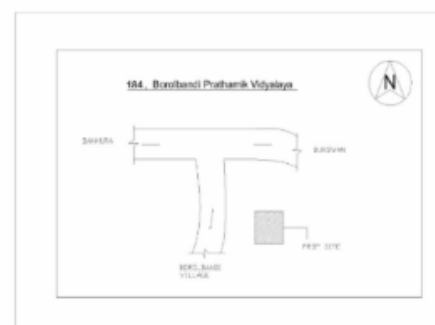

নির্বাচক নিবন্ধন আধিকারিকের স্বাক্ষর

Nazri Naksha

Google Map View

Polling Station Building Front View

Polling Station Front View

Cad View

Key MAP View

1 নাম : শঙ্খদীপ দাঁ পিতার নাম: প্রবির কুমার ডন বাড়ির নং : n0126 বয়স : 25 লিঙ্গ : পুরুষ	YYS1963156 ফটো উপলব্ধ	2 নাম : সুরত কোন্ডার পিতার নাম: আদিত্য কোন্ডার বাড়ির নং : n0050 বয়স : 60 লিঙ্গ : পুরুষ	JFB2492189 ফটো উপলব্ধ	3 নাম : সঞ্জয় কোন্ডার পিতার নাম: আদিত্য কোন্ডার বাড়ির নং : n0050 বয়স : 57 লিঙ্গ : পুরুষ	JFB2309086 ফটো উপলব্ধ
4 নাম : বুল্লি কোন্ডার স্বামীর নাম: সুজিত কোন্ডার বাড়ির নং : n0050 বয়স : 41 লিঙ্গ : মহিলা	JFB2394112 ফটো উপলব্ধ	5 নাম : কাঞ্চন কোন্ডার স্বামীর নাম: সুশান্ত কোন্ডার বাড়ির নং : n0051 বয়স : 52 লিঙ্গ : মহিলা	WB/37/256/495064 ফটো উপলব্ধ	6 নাম : সুপ্রিয় কোন্ডার পিতার নাম: উমাপদ কোন্ডার বাড়ির নং : n0051 বয়স : 59 লিঙ্গ : পুরুষ	WB/37/256/495193 ফটো উপলব্ধ
7 নাম : সুমিতা কোন্ডার স্বামীর নাম: সুপ্রিয় কোন্ডার বাড়ির নং : n0051 বয়স : 39 লিঙ্গ : মহিলা	YYS1102961 ফটো উপলব্ধ	8 নাম : অভিষেক কোন্ডার পিতার নাম: সুশান্ত কোন্ডার বাড়ির নং : n0051 বয়স : 34 লিঙ্গ : পুরুষ	YYS1361781 ফটো উপলব্ধ	9 নাম : মমতা কোন্ডার স্বামীর নাম: লক্ষ্মীনারায়ণ কোন্ডার বাড়ির নং : n0075 বয়স : 82 লিঙ্গ : মহিলা	WB/37/256/495118 ফটো উপলব্ধ
10 নাম : রীতেশ কোন্ডার পিতার নাম: লক্ষ্মীনারায়ণ কোন্ডার বাড়ির নং : n0075 বয়স : 53 লিঙ্গ : পুরুষ	WB/37/256/495197 ফটো উপলব্ধ	11 নাম : অরুণ কোন্ডার পিতার নাম: ধনঞ্জয় কোন্ডার বাড়ির নং : n0077 বয়স : 70 লিঙ্গ : পুরুষ	YYS2315158 ফটো উপলব্ধ	12 নাম : শোভা কোন্ডার স্বামীর নাম: অরুণ কোন্ডার বাড়ির নং : n0077 বয়স : 60 লিঙ্গ : মহিলা	YYS2412377 ফটো উপলব্ধ
13 নাম : পলাশ কোন্ডার পিতার নাম: অরুণ কোন্ডার বাড়ির নং : n0077 বয়স : 37 লিঙ্গ : পুরুষ	YYS1215672 ফটো উপলব্ধ	14 নাম : শুভপ্রকাশ কোন্ডার পিতার নাম: অরুণ কোন্ডার বাড়ির নং : n0077 বয়স : 33 লিঙ্গ : পুরুষ	YYS1281963 ফটো উপলব্ধ	15 নাম : সুনীতি কোন্ডার স্বামীর নাম: শেখর কোন্ডার বাড়ির নং : n0078 বয়স : 72 লিঙ্গ : মহিলা	WB/37/256/495219 ফটো উপলব্ধ
16 নাম : কৃষ্ণচন্দ্র কোন্ডার পিতার নাম: সত্যকিংকর কোন্ডার বাড়ির নং : n0078 বয়স : 63 লিঙ্গ : পুরুষ	WB/37/256/495543 ফটো উপলব্ধ	17 নাম : প্রতিমা কোন্ডার স্বামীর নাম: কৃষ্ণচন্দ্র কোন্ডার বাড়ির নং : n0078 বয়স : 56 লিঙ্গ : মহিলা	JFB2492205 ফটো উপলব্ধ	18 নাম : পৃথ্বীশ কোন্ডার পিতার নাম: কৃষ্ণচন্দ্র কোন্ডার বাড়ির নং : n0078 বয়স : 30 লিঙ্গ : পুরুষ	YYS1549674 ফটো উপলব্ধ
19 নাম : সঞ্জয় কোন্ডার পিতার নাম: শেখর চন্দ্র কোন্ডার বাড়ির নং : n0078 বয়স : 52 লিঙ্গ : পুরুষ	WB/37/256/495198 ফটো উপলব্ধ	20 নাম : তন্দ্রা কোন্ডার স্বামীর নাম: পিযুষ কোন্ডার বাড়ির নং : n0124 বয়স : 39 লিঙ্গ : মহিলা	JFB2310977 ফটো উপলব্ধ	21 নাম : মানস কুমার দাঁ পিতার নাম: সুশান্ত দাঁ বাড়ির নং : n0124 বয়স : 44 লিঙ্গ : পুরুষ	JFB2309524 ফটো উপলব্ধ
22 নাম : অশোকা দাঁ স্বামীর নাম: অনিল কুমার দাঁ বাড়ির নং : n0124 বয়স : 61 লিঙ্গ : মহিলা	WB/37/256/495151 ফটো উপলব্ধ	23 নাম : পীযুষ কান্তি কোন্ডার পিতার নাম: নন্দলাল কোন্ডার বাড়ির নং : n0124 বয়স : 52 লিঙ্গ : পুরুষ	WB/37/256/495629 ফটো উপলব্ধ	24 নাম : নন্দলাল কোন্ডার পিতার নাম: কানাই কোন্ডার বাড়ির নং : n0124 বয়স : 76 লিঙ্গ : পুরুষ	WB/37/256/495179 ফটো উপলব্ধ
25 নাম : স্বপন কোন্ডার পিতার নাম: সুনীল কোন্ডার বাড়ির নং : n0124 বয়স : 56 লিঙ্গ : পুরুষ	YYS2373421 ফটো উপলব্ধ	26 নাম : কেকা কোন্ডার স্বামীর নাম: রাজকুমার কোন্ডার বাড়ির নং : n0124 বয়স : 44 লিঙ্গ : মহিলা	JFB2309102 ফটো উপলব্ধ	27 নাম : রাজকুমার কোন্ডার পিতার নাম: সুনীল কোন্ডার বাড়ির নং : n0124 বয়স : 58 লিঙ্গ : পুরুষ	WB/37/256/495315 ফটো উপলব্ধ
28 নাম : ভারতী কোন্ডার স্বামীর নাম: সুনীল কোন্ডার বাড়ির নং : n0124 বয়স : 82 লিঙ্গ : মহিলা	WB/37/256/495585 ফটো উপলব্ধ	29 নাম : তিলক কোনার পিতার নাম: সমীর কোনার বাড়ির নং : n0080 বয়স : 35 লিঙ্গ : পুরুষ	YYS1215706 ফটো উপলব্ধ	30 নাম : বার্ণা কোন্ডার স্বামীর নাম: সমীর কোন্ডার বাড়ির নং : n0080 বয়স : 60 লিঙ্গ : মহিলা	WB/37/256/495138 ফটো উপলব্ধ