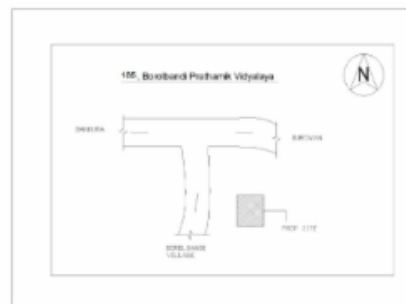

নির্বাচক নিবন্ধন আধিকারিকের স্বাক্ষর

Nazri Naksha

Google Map View

Polling Station Building Front View

Polling Station Front View

Cad View

Key MAP View

1 নাম : অপর্ণা ঘোষ স্বামীর নাম: সুজিত ঘোষ বাড়ির নং : n0091 বয়স : 54 লিঙ্গ : মহিলা ফটো উপলব্ধ	WB/37/256/498233	2 নাম : সুজিত ঘোষ পিতার নাম: শক্তিপদ ঘোষ বাড়ির নং : n0091 বয়স : 56 লিঙ্গ : পুরুষ ফটো উপলব্ধ	JFB2492338	3 নাম : দেবশীষ ঘোষ পিতার নাম: সুশান্ত ঘোষ বাড়ির নং : n0090 বয়স : 29 লিঙ্গ : পুরুষ ফটো উপলব্ধ	YYS1632678
4 নাম : বর্ণালী ঘোষ স্বামীর নাম: সুশান্ত ঘোষ বাড়ির নং : n0090 বয়স : 48 লিঙ্গ : মহিলা ফটো উপলব্ধ	JFB2492320	5 নাম : সুশান্ত ঘোষ পিতার নাম: শক্তিপদ ঘোষ বাড়ির নং : n0090 বয়স : 59 লিঙ্গ : পুরুষ ফটো উপলব্ধ	WB/37/256/498082	6 নাম : জয়দেব ঘোষ পিতার নাম: অসিত ঘোষ বাড়ির নং : n0089 বয়স : 45 লিঙ্গ : পুরুষ ফটো উপলব্ধ	JFB2025716
7 নাম : স্বর্ণলতা ঘোষ স্বামীর নাম: অনুকুল ঘোষ বাড়ির নং : n0089 বয়স : 91 লিঙ্গ : মহিলা ফটো উপলব্ধ	WB/37/256/498088	8 নাম : দেবশীষ ঘোষ পিতার নাম: বিদ্যুৎ ঘোষ বাড়ির নং : n0088 বয়স : 30 লিঙ্গ : পুরুষ ফটো উপলব্ধ	YYS1632694	9 নাম : অসিত ঘোষ পিতার নাম: বিদ্যুৎ ঘোষ বাড়ির নং : n0088 বয়স : 33 লিঙ্গ : পুরুষ ফটো উপলব্ধ	YYS1450964
10 নাম : জয়ন্তী ঘোষ স্বামীর নাম: বিদ্যুৎ ঘোষ বাড়ির নং : n0088 বয়স : 51 লিঙ্গ : মহিলা ফটো উপলব্ধ	JFB2492312	11 নাম : বিদ্যুৎ ঘোষ পিতার নাম: সুধীর ঘোষ বাড়ির নং : n0088 বয়স : 56 লিঙ্গ : পুরুষ ফটো উপলব্ধ	WB/37/256/498359	12 নাম : আরতি ঘোষ স্বামীর নাম: সুধীর ঘোষ বাড়ির নং : n0088 বয়স : 61 লিঙ্গ : মহিলা ফটো উপলব্ধ	WB/37/256/498271
13 নাম : সুধীর ঘোষ পিতার নাম: রতন ঘোষ বাড়ির নং : n0088 বয়স : 71 লিঙ্গ : পুরুষ ফটো উপলব্ধ	WB/37/256/498343	14 নাম : চন্দনা ঘোষ স্বামীর নাম: রঞ্জন কুমার ঘোষ বাড়ির নং : n0087 বয়স : 48 লিঙ্গ : মহিলা ফটো উপলব্ধ	JFB2492221	15 নাম : হারাধন ঘোষ পিতার নাম: বসন্ত ঘোষ বাড়ির নং : n0087 বয়স : 46 লিঙ্গ : পুরুষ ফটো উপলব্ধ	JFB2309169
16 নাম : রঞ্জন ঘোষ পিতার নাম: বসন্ত ঘোষ বাড়ির নং : n0087 বয়স : 56 লিঙ্গ : পুরুষ ফটো উপলব্ধ	WB/37/256/498380	17 নাম : অনুপ ঘোষ পিতার নাম: অজিত ঘোষ বাড়ির নং : n0087 বয়স : 35 লিঙ্গ : পুরুষ ফটো উপলব্ধ	YYS1549914	18 নাম : বাদনী ঘোষ স্বামীর নাম: অজিত ঘোষ বাড়ির নং : n0087 বয়স : 59 লিঙ্গ : মহিলা ফটো উপলব্ধ	WB/37/256/498346
19 নাম : অজিত ঘোষ পিতার নাম: বসন্ত ঘোষ বাড়ির নং : n0087 বয়স : 66 লিঙ্গ : পুরুষ ফটো উপলব্ধ	WB/37/256/498368	20 নাম : দেউলি ঘোষ স্বামীর নাম: সুনীল ঘোষ বাড়ির নং : n0086 বয়স : 44 লিঙ্গ : মহিলা ফটো উপলব্ধ	YYS1215920	21 নাম : সুনীল ঘোষ পিতার নাম: গোপাল ঘোষ বাড়ির নং : n0086 বয়স : 47 লিঙ্গ : পুরুষ ফটো উপলব্ধ	JFB2309284
22 নাম : আশুরবালা ঘোষ স্বামীর নাম: কার্তিক ঘোষ বাড়ির নং : n0085 বয়স : 51 লিঙ্গ : মহিলা ফটো উপলব্ধ	WB/37/256/498205	23 নাম : কার্তিক ঘোষ পিতার নাম: গোপাল ঘোষ বাড়ির নং : n0085 বয়স : 58 লিঙ্গ : পুরুষ ফটো উপলব্ধ	WB/37/256/498377	24 নাম : মহাদেব ঘোষ পিতার নাম: রবিপদ ঘোষ বাড়ির নং : n0082 বয়স : 49 লিঙ্গ : পুরুষ ফটো উপলব্ধ	JFB2539880
25 নাম : অতীজিৎ ঘোষ পিতার নাম: জয়দেব ঘোষ বাড়ির নং : n0082 বয়স : 30 লিঙ্গ : পুরুষ ফটো উপলব্ধ	YYS1549872	26 নাম : আল্পনা ঘোষ স্বামীর নাম: জয়দেব ঘোষ বাড়ির নং : n0082 বয়স : 50 লিঙ্গ : মহিলা ফটো উপলব্ধ	JFB2492288	27 নাম : জয়দেব ঘোষ পিতার নাম: রবিপদ ঘোষ বাড়ির নং : n0082 বয়স : 53 লিঙ্গ : পুরুষ ফটো উপলব্ধ	JFB2492270
28 নাম : বিষ্ণুবালা ঘোষ স্বামীর নাম: রবিপদ ঘোষ বাড়ির নং : n0082 বয়স : 59 লিঙ্গ : মহিলা ফটো উপলব্ধ	WB/37/256/498270	29 নাম : রবিপদ ঘোষ পিতার নাম: সুবল ঘোষ বাড়ির নং : n0082 বয়স : 89 লিঙ্গ : পুরুষ ফটো উপলব্ধ	WB/37/256/498375	30 নাম : জীবন কুমার ঘোষ পিতার নাম: গঙ্গাধর ঘোষ বাড়ির নং : n0081 বয়স : 43 লিঙ্গ : পুরুষ ফটো উপলব্ধ	YYS1215599