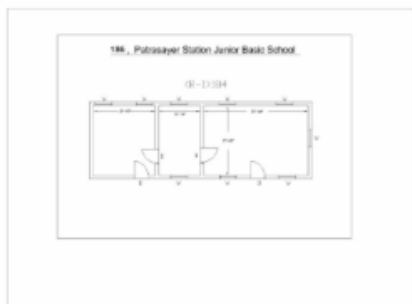

নির্বাচক নিবন্ধন আধিকারিকের স্বাক্ষর

Nazri Naksha

Google Map View

Polling Station Building Front View

Polling Station Front View

Cad View

Key MAP View

|    |                  |  |            |    |                  |  |            |    |                  |  |            |
|----|------------------|--|------------|----|------------------|--|------------|----|------------------|--|------------|
| 1  | YYS2050953       | নাম : সেলিনা বেগম<br>স্বামীর নাম : ইদচাঁদ আলি খাঁ<br>বাড়ির নং : n0129<br>বয়স : 54 লিঙ্গ : মহিলা        | ফটো উপলব্ধ | 2  | YYS0997411       | নাম : উত্তম কুমার ঘোষ<br>পিতার নাম : ভূতনাথ ঘোষ<br>বাড়ির নং : নক<br>বয়স : 59 লিঙ্গ : পুরুষ               | ফটো উপলব্ধ | 3  | YYS1852243       | নাম : আসরফ আনসারি<br>পিতার নাম : জুমন আনসারি<br>বাড়ির নং : n0174<br>বয়স : 44 লিঙ্গ : পুরুষ             | ফটো উপলব্ধ |
| 4  | YYS1634658       | নাম : পূজা দে সিং<br>স্বামীর নাম : মানস সিং<br>বাড়ির নং : এন0039<br>বয়স : 29 লিঙ্গ : মহিলা             | ফটো উপলব্ধ | 5  | YYS2026722       | নাম : মিলন কিস্কু<br>পিতার নাম : রামলাল কিস্কু<br>বাড়ির নং : n0060<br>বয়স : 24 লিঙ্গ : পুরুষ             | ফটো উপলব্ধ | 6  | YYS2136885       | নাম : মৌমিতা মাস্তী কিস্কু<br>স্বামীর নাম : মিলন কিস্কু<br>বাড়ির নং : এন0060<br>বয়স : 23 লিঙ্গ : মহিলা | ফটো উপলব্ধ |
| 7  | YYS2136844       | নাম : বিশ্বনাথ কিস্কু<br>পিতার নাম : মহেশ কিস্কু<br>বাড়ির নং : এন0060<br>বয়স : 23 লিঙ্গ : পুরুষ        | ফটো উপলব্ধ | 8  | YYS2177574       | নাম : দেবদাস কিস্কু<br>পিতার নাম : শ্যামলাল কিস্কু<br>বাড়ির নং : এন0008<br>বয়স : 22 লিঙ্গ : পুরুষ        | ফটো উপলব্ধ | 9  | JFB2026771       | নাম : কাজল কিস্কু<br>স্বামীর নাম : রামলাল কিস্কু<br>বাড়ির নং : n0060<br>বয়স : 50 লিঙ্গ : মহিলা         | ফটো উপলব্ধ |
| 10 | WB/37/256/501365 | নাম : রামলাল কিস্কু<br>পিতার নাম : মাতাল কিস্কু<br>বাড়ির নং : n0060<br>বয়স : 64 লিঙ্গ : পুরুষ          | ফটো উপলব্ধ | 11 | WB/37/256/501237 | নাম : চিত্তামনি কিস্কু<br>স্বামীর নাম : চরণ কিস্কু<br>বাড়ির নং : n0060<br>বয়স : 63 লিঙ্গ : মহিলা         | ফটো উপলব্ধ | 12 | WB/37/256/501393 | নাম : চরণ কিস্কু<br>পিতার নাম : মাতাল কিস্কু<br>বাড়ির নং : n0060<br>বয়স : 69 লিঙ্গ : পুরুষ             | ফটো উপলব্ধ |
| 13 | JFB2579589       | নাম : মানস সিং<br>পিতার নাম : রাম সিং<br>বাড়ির নং : n0039<br>বয়স : 36 লিঙ্গ : পুরুষ                    | ফটো উপলব্ধ | 14 | YYS1451673       | নাম : দিপালী কিস্কু<br>স্বামীর নাম : মিত্তন কিস্কু<br>বাড়ির নং : n0039<br>বয়স : 37 লিঙ্গ : মহিলা         | ফটো উপলব্ধ | 15 | WB/37/256/501146 | নাম : মিত্তন কিস্কু<br>পিতার নাম : রঞ্জিত কিস্কু<br>বাড়ির নং : n0039<br>বয়স : 53 লিঙ্গ : পুরুষ         | ফটো উপলব্ধ |
| 16 | WB/37/256/501278 | নাম : খুকী কিস্কু<br>স্বামীর নাম : সিংরাই কিস্কু<br>বাড়ির নং : n0010<br>বয়স : 86 লিঙ্গ : মহিলা         | ফটো উপলব্ধ | 17 | YYS0767293       | নাম : অশোদী কিস্কু<br>স্বামীর নাম : মনোহর কিস্কু<br>বাড়ির নং : n0009<br>বয়স : 38 লিঙ্গ : মহিলা           | ফটো উপলব্ধ | 18 | JFB2311090       | নাম : মনোহর কিস্কু<br>পিতার নাম : লক্ষণ কিস্কু<br>বাড়ির নং : n0009<br>বয়স : 46 লিঙ্গ : পুরুষ           | ফটো উপলব্ধ |
| 19 | YYS2026672       | নাম : সন্তোষ কিস্কু<br>পিতার নাম : চরণ কিস্কু<br>বাড়ির নং : n0060<br>বয়স : 24 লিঙ্গ : পুরুষ            | ফটো উপলব্ধ | 20 | WB/37/256/501255 | নাম : সৈরবী কিস্কু<br>স্বামীর নাম : শ্যামলাল কিস্কু<br>বাড়ির নং : n0008<br>বয়স : 55 লিঙ্গ : মহিলা        | ফটো উপলব্ধ | 21 | YYS1739481       | নাম : বৈশালী কোন্ডার<br>পিতার নাম : বিবেকানন্দ কোন্ডার<br>বাড়ির নং : n0080<br>বয়স : 29 লিঙ্গ : মহিলা   | ফটো উপলব্ধ |
| 22 | YYS1965102       | নাম : অনিলচন্দ্র কোন্ডার<br>পিতার নাম : কানাইলাল কোন্ডার<br>বাড়ির নং : n0080<br>বয়স : 84 লিঙ্গ : পুরুষ | ফটো উপলব্ধ | 23 | YYS1965110       | নাম : বিবেকানন্দ কোন্ডার<br>পিতার নাম : অনিলচন্দ্র কোন্ডার<br>বাড়ির নং : n0080<br>বয়স : 62 লিঙ্গ : পুরুষ | ফটো উপলব্ধ | 24 | YYS1282219       | নাম : লক্ষী কোন্ডার<br>স্বামীর নাম : মানস কোন্ডার<br>বাড়ির নং : n0118<br>বয়স : 38 লিঙ্গ : মহিলা        | ফটো উপলব্ধ |
| 25 | YYS1282201       | নাম : মানস কোন্ডার<br>পিতার নাম : সুভাষ চন্দ্র কোন্ডার<br>বাড়ির নং : n0117<br>বয়স : 45 লিঙ্গ : পুরুষ   | ফটো উপলব্ধ | 26 | JFB2312346       | নাম : চন্দনা হেমব্রম<br>স্বামীর নাম : হারাধন হেমব্রম<br>বাড়ির নং : n0080<br>বয়স : 41 লিঙ্গ : মহিলা       | ফটো উপলব্ধ | 27 | WB/37/264/300377 | নাম : মৌসুমী কোন্ডার<br>স্বামীর নাম : বিবেকানন্দ কোন্ডার<br>বাড়ির নং : n0080<br>বয়স : 50 লিঙ্গ : মহিলা | ফটো উপলব্ধ |
| 28 | YYS2026623       | নাম : রোজিনা খাতুন<br>পিতার নাম : ইদচাঁদ আলি খাঁ<br>বাড়ির নং : n0128<br>বয়স : 24 লিঙ্গ : মহিলা         | ফটো উপলব্ধ | 29 | JFB2338663       | নাম : ইদচাঁদ আলি খান<br>পিতার নাম : সৈয়দআলি খাঁ<br>বাড়ির নং : n0128<br>বয়স : 59 লিঙ্গ : পুরুষ           | ফটো উপলব্ধ | 30 | YYS1712553       | নাম : বিলকিস খাতুন<br>পিতার নাম : ইদচাঁদ আলি খাঁ<br>বাড়ির নং : n0128<br>বয়স : 28 লিঙ্গ : মহিলা         | ফটো উপলব্ধ |