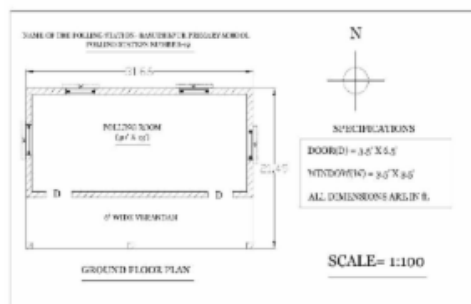

নির্বাচক নিবন্ধন আধিকারিকের স্বাক্ষর

Nazri Naksha

Google Map View

Polling Station Building Front View

Polling Station Front View

Cad View

Key MAP View

1 নাম : ছবি অধিকারী স্বামীর নাম: দয়াময় অধিকারী বাড়ির নং : n0057 বয়স : 66 লিঙ্গ : মহিলা	WB/37/256/009031	ফটো উপলব্ধ	2 নাম : চায়না অধিকারী স্বামীর নাম: গৌতম অধিকারী বাড়ির নং : n0057 বয়স : 46 লিঙ্গ : মহিলা	JFB2087781	ফটো উপলব্ধ	3 নাম : গৌতম কুমার অধিকারী পিতার নাম: দয়াময় অধিকারী বাড়ির নং : n0057 বয়স : 51 লিঙ্গ : পুরুষ	WB/37/256/009023	ফটো উপলব্ধ
4 নাম : রীনা গোস্বামী স্বামীর নাম: গৌতম গোস্বামী বাড়ির নং : n0069 বয়স : 45 লিঙ্গ : মহিলা	JFB2087815	ফটো উপলব্ধ	5 নাম : গৌতম গোস্বামী পিতার নাম: মৃত্যঞ্জয় গোস্বামী বাড়ির নং : n0069 বয়স : 54 লিঙ্গ : পুরুষ	WB/37/256/009018	ফটো উপলব্ধ	6 নাম : মুকুল গোস্বামী স্বামীর নাম: গুরুগোপাল গোস্বামী বাড়ির নং : n0068 বয়স : 64 লিঙ্গ : মহিলা	WB/37/256/009070	ফটো উপলব্ধ
7 নাম : গুরুগোপাল গোস্বামী পিতার নাম: মৃত্যঞ্জয় গোস্বামী বাড়ির নং : n0068 বয়স : 71 লিঙ্গ : পুরুষ	WB/37/256/009025	ফটো উপলব্ধ	8 নাম : দেবকুমার গোস্বামী পিতার নাম: ননীগোপাল গোস্বামী বাড়ির নং : এন0067 বয়স : 35 লিঙ্গ : পুরুষ	YYS1126549	ফটো উপলব্ধ	9 নাম : লক্ষী গোস্বামী স্বামীর নাম: ননীগোপাল গোস্বামী বাড়ির নং : n0067 বয়স : 68 লিঙ্গ : মহিলা	WB/37/256/009051	ফটো উপলব্ধ
10 নাম : স্বদেশ গোস্বামী পিতার নাম: গৌতম গোস্বামী বাড়ির নং : এন0069 বয়স : 22 লিঙ্গ : পুরুষ	YYS2188886	ফটো উপলব্ধ	11 নাম : বীনাপানি গোস্বামী স্বামীর নাম: মুনাল কান্তি গোস্বামী বাড়ির নং : n0066 বয়স : 45 লিঙ্গ : মহিলা	JFB2087807	ফটো উপলব্ধ	12 নাম : শুভদীপ গোস্বামী মায়ের নাম: বীণাপাণি গোস্বামী বাড়ির নং : এন0066 বয়স : 25 লিঙ্গ : পুরুষ	YYS1901230	ফটো উপলব্ধ
13 নাম : রমা মুখার্জী গোস্বামী স্বামীর নাম: দেবকুমার গোস্বামী বাড়ির নং : এন0067 বয়স : 30 লিঙ্গ : মহিলা	YYS1489236	ফটো উপলব্ধ	14 নাম : বনশ্রী ঘোষ স্বামীর নাম: তুষার ঘোষ বাড়ির নং : n0058 বয়স : 54 লিঙ্গ : মহিলা	YYS1126473	ফটো উপলব্ধ	15 নাম : প্রিয়া ঘোষ স্বামীর নাম: ইন্দ্রজিত ঘোষ বাড়ির নং : n0059 বয়স : 47 লিঙ্গ : মহিলা	YYS1395441	ফটো উপলব্ধ
16 নাম : আল্পনা ঘোষ পিতার নাম: শিশির ঘোষ বাড়ির নং : n0059 বয়স : 50 লিঙ্গ : মহিলা	JFB2087880	ফটো উপলব্ধ	17 নাম : ইন্দ্রজিৎ ঘোষ পিতার নাম: শিশির ঘোষ বাড়ির নং : n0059 বয়স : 51 লিঙ্গ : পুরুষ	JFB2504090	ফটো উপলব্ধ	18 নাম : পত্রিশিখা ঘোষ পিতার নাম: ভৈরব ঘোষ বাড়ির নং : n0058 বয়স : 50 লিঙ্গ : মহিলা	JFB2504074	ফটো উপলব্ধ
19 নাম : শ্যামলী ঘোষ স্বামীর নাম: সদানন্দ ঘোষ বাড়ির নং : n0058 বয়স : 62 লিঙ্গ : মহিলা	YYS1126705	ফটো উপলব্ধ	20 নাম : সদানন্দ ঘোষ পিতার নাম: ভৈরব ঘোষ বাড়ির নং : n0058 বয়স : 65 লিঙ্গ : পুরুষ	WB/37/256/009028	ফটো উপলব্ধ	21 নাম : কবিতা ঘোষ পিতার নাম: কিরীটা ভূষণ ঘোষ বাড়ির নং : এন0058 বয়স : 65 লিঙ্গ : মহিলা	SCG2376929	ফটো উপলব্ধ
22 নাম : রাজদীপ চ্যাটার্জী পিতার নাম: শান্তিময় চ্যাটার্জী বাড়ির নং : এন0099 বয়স : 21 লিঙ্গ : পুরুষ	YYS2258432	ফটো উপলব্ধ	23 নাম : জবা চ্যাটার্জী স্বামীর নাম: সুধাময় চ্যাটার্জী বাড়ির নং : n0099 বয়স : 53 লিঙ্গ : মহিলা	YYS2239630	ফটো উপলব্ধ	24 নাম : মৌসুমী চ্যাটার্জী স্বামীর নাম: শান্তিময় চ্যাটার্জী বাড়ির নং : এন0099 বয়স : 48 লিঙ্গ : মহিলা	JFB1438761	ফটো উপলব্ধ
25 নাম : ফেলী বাপ্দী স্বামীর নাম: ভৈরব বাপ্দী বাড়ির নং : n0099 বয়স : 50 লিঙ্গ : মহিলা	WB/37/256/009131	ফটো উপলব্ধ	26 নাম : দয়াময় চ্যাটার্জী পিতার নাম: সুনীল চ্যাটার্জী বাড়ির নং : n0099 বয়স : 54 লিঙ্গ : পুরুষ	WB/37/256/009007	ফটো উপলব্ধ	27 নাম : জয়দীপ চ্যাটার্জী পিতার নাম: সুধাময় চ্যাটার্জী বাড়ির নং : n0099 বয়স : 31 লিঙ্গ : পুরুষ	YYS1395458	ফটো উপলব্ধ
28 নাম : সুধাময় চ্যাটার্জী পিতার নাম: সুনীল চ্যাটার্জী বাড়ির নং : n0099 বয়স : 60 লিঙ্গ : পুরুষ	WB/37/256/009052	ফটো উপলব্ধ	29 নাম : শান্তিময় চ্যাটার্জী পিতার নাম: সুনীল চ্যাটার্জী বাড়ির নং : n0099 বয়স : 61 লিঙ্গ : পুরুষ	JFB1438795	ফটো উপলব্ধ	30 নাম : গোলাপী চ্যাটার্জী স্বামীর নাম: প্রদীপ চ্যাটার্জী বাড়ির নং : n0025 বয়স : 42 লিঙ্গ : মহিলা	JFB2087906	ফটো উপলব্ধ