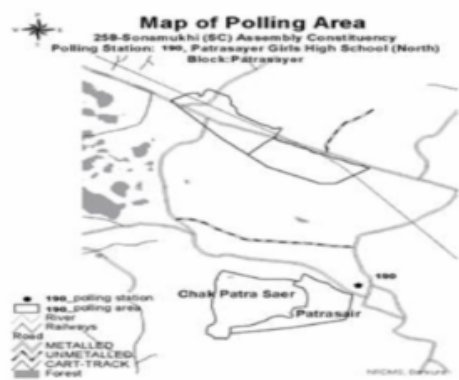

Nazri Naksha