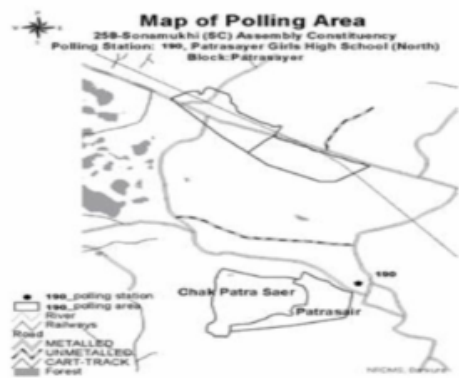

Nazri Naksha