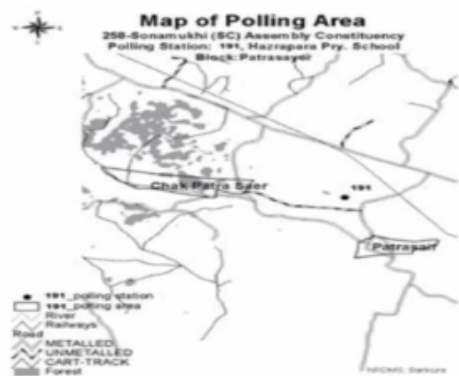

Nazri Naksha