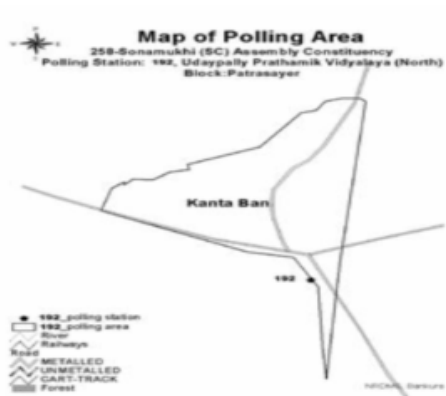

Nazri Naksha