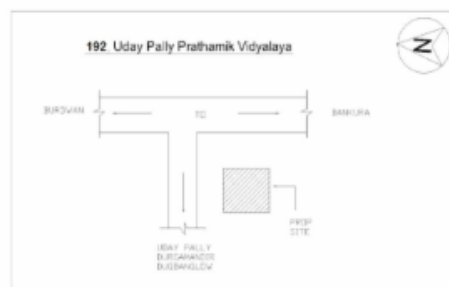

নির্বাচক নিবন্ধন আধিকারিকের স্বাক্ষর

Nazri Naksha

Google Map View

Polling Station Building Front View

Polling Station Front View

Cad View

Key MAP View

1 নাম : মহম্মদ ইলিয়াস মনসুরী পিতার নাম: মহঃ ইমতিয়াজ মনসুরী বাড়ির নং : এন0144 বয়স : 26 লিঙ্গ : পুরুষ	YYS1880756 ফটো উপলব্ধ	2 নাম : মহঃ ইমতিয়াজ মনসুরী পিতার নাম: মহঃ ইমতিয়াজ মনসুরী বাড়ির নং : এন0144 বয়স : 26 লিঙ্গ : পুরুষ	JFB2581007 ফটো উপলব্ধ	3 নাম : শবনম খাতুন স্বামীর নাম: মোহম্মদ ইলিয়াস মনসুরী বাড়ির নং : এন0144 বয়স : 23 লিঙ্গ : মহিলা	YYS2354850 ফটো উপলব্ধ
4 নাম : মহম্মদ আরিফ মনসুরী পিতার নাম: মহঃ ইমতিয়াজ মনসুরী বাড়ির নং : এন0144 বয়স : 22 লিঙ্গ : পুরুষ	YYS2252765 ফটো উপলব্ধ	5 নাম : অদিতি কর্মকার পিতার নাম: দেবকুমার কর্মকার বাড়ির নং : n0001 বয়স : 26 লিঙ্গ : মহিলা	YYS1859131 ফটো উপলব্ধ	6 নাম : জ্যোতির্ময়ী কর্মকার পিতার নাম: দুধ কুমার কর্মকার বাড়ির নং : এন0001 বয়স : 25 লিঙ্গ : মহিলা	YYS1880798 ফটো উপলব্ধ
7 নাম : ধৃতিদীপ্ত কর্মকার পিতার নাম: দুধ কুমার কর্মকার বাড়ির নং : n0001 বয়স : 28 লিঙ্গ : পুরুষ	YYS1714542 ফটো উপলব্ধ	8 নাম : দুধকুমার কর্মকার পিতার নাম: কালীপদ কর্মকার বাড়ির নং : n0001 বয়স : 57 লিঙ্গ : পুরুষ	WB/37/256/513453 ফটো উপলব্ধ	9 নাম : অমলা কর্মকার স্বামীর নাম: দেবকুমার কর্মকার বাড়ির নং : n0001 বয়স : 48 লিঙ্গ : মহিলা	JFB2316693 ফটো উপলব্ধ
10 নাম : দেবকুমার কর্মকার পিতার নাম: কালীপদ কর্মকার বাড়ির নং : n0001 বয়স : 59 লিঙ্গ : পুরুষ	WB/37/256/513426 ফটো উপলব্ধ	11 নাম : শ্যামা প্রসন্ন কর্মকার পিতার নাম: সুকুমার কর্মকার বাড়ির নং : n0001 বয়স : 31 লিঙ্গ : পুরুষ	YYS1453778 ফটো উপলব্ধ	12 নাম : কৃষ্ণা কর্মকার স্বামীর নাম: সুকুমার কর্মকার বাড়ির নং : n0001 বয়স : 59 লিঙ্গ : মহিলা	WB/37/256/513053 ফটো উপলব্ধ
13 নাম : অরুণা কর্মকার স্বামীর নাম: কালীপদ কর্মকার বাড়ির নং : n0001 বয়স : 71 লিঙ্গ : মহিলা	WB/37/256/513166 ফটো উপলব্ধ	14 নাম : করুণা কর্মকার স্বামীর নাম: কালীপদ কর্মকার বাড়ির নং : n0001 বয়স : 81 লিঙ্গ : মহিলা	WB/37/256/513165 ফটো উপলব্ধ	15 নাম : সরমা গরাই স্বামীর নাম: উত্তম গরাই বাড়ির নং : n0009 বয়স : 32 লিঙ্গ : মহিলা	YYS1453802 ফটো উপলব্ধ
16 নাম : উত্তম গরাই পিতার নাম: অশোক কুমার গরাই বাড়ির নং : n0009 বয়স : 37 লিঙ্গ : পুরুষ	YYS1219195 ফটো উপলব্ধ	17 নাম : রাখী গরাই স্বামীর নাম: সাহেব গরাই বাড়ির নং : n0009 বয়স : 38 লিঙ্গ : মহিলা	YYS1219385 ফটো উপলব্ধ	18 নাম : সাহেব গরাই পিতার নাম: অশোক গরাই বাড়ির নং : n0009 বয়স : 41 লিঙ্গ : পুরুষ	JFB2396463 ফটো উপলব্ধ
19 নাম : অঞ্জলি গরাই স্বামীর নাম: অশোক গরাই বাড়ির নং : n0009 বয়স : 60 লিঙ্গ : মহিলা	JFB1486794 ফটো উপলব্ধ	20 নাম : অশোক গরাই পিতার নাম: দুর্গানাথ গরাই বাড়ির নং : n0009 বয়স : 63 লিঙ্গ : পুরুষ	JFB1486828 ফটো উপলব্ধ	21 নাম : লক্ষ্মীরাণী ঘোষ স্বামীর নাম: জিষ্ণুপদ ঘোষ বাড়ির নং : n0026 বয়স : 46 লিঙ্গ : মহিলা	JFB2495539 ফটো উপলব্ধ
22 নাম : মমতা ঘোষ স্বামীর নাম: তাপন ঘোষ বাড়ির নং : n0077 বয়স : 29 লিঙ্গ : মহিলা	YYS1714641 ফটো উপলব্ধ	23 নাম : অঞ্জনা ঘোষ পিতার নাম: বনমালী ঘোষ বাড়ির নং : n0027 বয়স : 63 লিঙ্গ : মহিলা	WB/37/256/513056 ফটো উপলব্ধ	24 নাম : সন্ধ্যা ঘোষ পিতার নাম: বনমালী ঘোষ বাড়ির নং : n0028 বয়স : 58 লিঙ্গ : মহিলা	WB/37/256/513059 ফটো উপলব্ধ
25 নাম : বন্দনা ঘোষ স্বামীর নাম: তাপন ঘোষ বাড়ির নং : n0029 বয়স : 49 লিঙ্গ : মহিলা	WB/37/256/513057 ফটো উপলব্ধ	26 নাম : নারায়ন ঘোষ পিতার নাম: তাপন ঘোষ বাড়ির নং : n0029 বয়স : 30 লিঙ্গ : পুরুষ	YYS1552355 ফটো উপলব্ধ	27 নাম : কিরীটীমোহন ঘোষ পিতার নাম: ভৈরব ঘোষ বাড়ির নং : n0046 বয়স : 66 লিঙ্গ : পুরুষ	WB/37/256/513559 ফটো উপলব্ধ
28 নাম : মায়ারানী ঘোষ স্বামীর নাম: কিরীটীমোহন ঘোষ বাড়ির নং : n0046 বয়স : 59 লিঙ্গ : মহিলা	WB/37/256/513330 ফটো উপলব্ধ	29 নাম : তারাপদ ঘোষ পিতার নাম: ভৈরব ঘোষ বাড়ির নং : n0046 বয়স : 58 লিঙ্গ : পুরুষ	WB/37/256/513414 ফটো উপলব্ধ	30 নাম : মিনতি ঘোষ স্বামীর নাম: তারাপদ ঘোষ বাড়ির নং : n0046 বয়স : 55 লিঙ্গ : মহিলা	WB/37/256/513499 ফটো উপলব্ধ