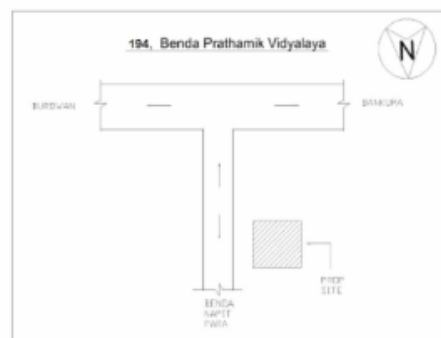

নির্বাচক নিবন্ধন আধিকারিকের স্বাক্ষর

Nazri Naksha

Google Map View

Polling Station Building Front View

Polling Station Front View

Cad View

Key MAP View

1	JFB1983774	নাম : চিন্ময় গায়েন পিতার নাম: গণেশ চন্দ্র গায়েন বাড়ির নং : n0274 বয়স : 48 লিঙ্গ : পুরুষ	ফটো উপলব্ধ	2	YYS1571330	নাম : আলোয়া বেগম স্বামীর নাম: নাসের মওল বাড়ির নং : n0280 বয়স : 36 লিঙ্গ : মহিলা	ফটো উপলব্ধ	3	YYS1881119	নাম : সেখ সোয়েল আক্তার পিতার নাম: সেখ বসিরউদ্দিন বাড়ির নং : এন0158 বয়স : 25 লিঙ্গ : পুরুষ	ফটো উপলব্ধ
4	YYS2138378	নাম : মনিদীপা কুণ্ডু পিতার নাম: কৃষ্ণ চন্দ্র কুণ্ডু বাড়ির নং : এন0167 বয়স : 23 লিঙ্গ : মহিলা	ফটো উপলব্ধ	5	YYS2138329	নাম : দেবাশিষ কুণ্ডু পিতার নাম: অধীর কুণ্ডু বাড়ির নং : এন0179 বয়স : 23 লিঙ্গ : পুরুষ	ফটো উপলব্ধ	6	YYS2138345	নাম : শুভায়ু কুণ্ডু পিতার নাম: প্রশান্ত কুণ্ডু বাড়ির নং : এন0180 বয়স : 23 লিঙ্গ : পুরুষ	ফটো উপলব্ধ
7	YYS1792605	নাম : অর্পন কুণ্ডু পিতার নাম: দীপক কুমার কুণ্ডু বাড়ির নং : n0196 বয়স : 28 লিঙ্গ : পুরুষ	ফটো উপলব্ধ	8	YYS1805159	নাম : সোমা কুণ্ডু স্বামীর নাম: জগন্নাথ কুণ্ডু বাড়ির নং : n0090 বয়স : 29 লিঙ্গ : মহিলা	ফটো উপলব্ধ	9	YYS1881192	নাম : প্রিয়া দত্ত কুণ্ডু স্বামীর নাম: প্রভাত কুণ্ডু বাড়ির নং : এন0091 বয়স : 32 লিঙ্গ : মহিলা	ফটো উপলব্ধ
10	JFB2319135	নাম : স্বর্ণলতা কুণ্ডু স্বামীর নাম: বিজয়বরন কুণ্ডু বাড়ির নং : n0090 বয়স : 61 লিঙ্গ : মহিলা	ফটো উপলব্ধ	11	YYS0801829	নাম : রামপ্রসাদ কুন্ডু পিতার নাম: অনিল বরন কুন্ডু বাড়ির নং : n0090 বয়স : 46 লিঙ্গ : পুরুষ	ফটো উপলব্ধ	12	YYS0801860	নাম : প্রভাত কুন্ডু পিতার নাম: বংশীবদন কুন্ডু বাড়ির নং : n0091 বয়স : 37 লিঙ্গ : পুরুষ	ফটো উপলব্ধ
13	YYS0801886	নাম : মৌসুমী কুন্ডু স্বামীর নাম: সুভাষ কুন্ডু বাড়ির নং : n0091 বয়স : 41 লিঙ্গ : মহিলা	ফটো উপলব্ধ	14	WB/37/256/519509	নাম : সুভাষ কুন্ডু পিতার নাম: বংশীবদন কুন্ডু বাড়ির নং : n0091 বয়স : 49 লিঙ্গ : পুরুষ	ফটো উপলব্ধ	15	WB/37/256/519603	নাম : প্রতিমা কুন্ডু স্বামীর নাম: বংশীবদন কুন্ডু বাড়ির নং : n0091 বয়স : 59 লিঙ্গ : মহিলা	ফটো উপলব্ধ
16	JFB2495844	নাম : বংশীবদন কুন্ডু পিতার নাম: ডানলাল কুন্ডু বাড়ির নং : n0091 বয়স : 76 লিঙ্গ : পুরুষ	ফটো উপলব্ধ	17	YYS2369825	নাম : প্রত্যাশা কুণ্ডু পিতার নাম: সুভাষ কুণ্ডু বাড়ির নং : এন0091 বয়স : 20 লিঙ্গ : পুরুষ	ফটো উপলব্ধ	18	YYS1553346	নাম : শিল্পা দে (শর্মা) স্বামীর নাম: শ্রীকান্ত দে বাড়ির নং : n0090 বয়স : 32 লিঙ্গ : মহিলা	ফটো উপলব্ধ
19	YYS1363290	নাম : শ্রীকান্ত দে পিতার নাম: জনার্দন দে বাড়ির নং : n0090 বয়স : 41 লিঙ্গ : পুরুষ	ফটো উপলব্ধ	20	YYS1363308	নাম : রুমা (সুত্রধর) কুন্ডু স্বামীর নাম: নত্তু কুন্ডু বাড়ির নং : n0090 বয়স : 32 লিঙ্গ : মহিলা	ফটো উপলব্ধ	21	YYS0801845	নাম : নত্তু কুন্ডু পিতার নাম: বিজয়বরন কুন্ডু বাড়ির নং : n0090 বয়স : 40 লিঙ্গ : পুরুষ	ফটো উপলব্ধ
22	YYS1219930	নাম : বিভা কুন্ডু স্বামীর নাম: দীপঙ্কর কুন্ডু বাড়ির নং : n0090 বয়স : 38 লিঙ্গ : মহিলা	ফটো উপলব্ধ	23	YYS0801837	নাম : দীপঙ্কর কুন্ডু পিতার নাম: বিজয়বরন কুন্ডু বাড়ির নং : n0090 বয়স : 42 লিঙ্গ : পুরুষ	ফটো উপলব্ধ	24	YYS1363282	নাম : ছন্দা কুন্ডু স্বামীর নাম: রামপ্রসাদ কুন্ডু বাড়ির নং : n0090 বয়স : 36 লিঙ্গ : মহিলা	ফটো উপলব্ধ
25	YYS0801795	নাম : জগন্নাথ কুন্ডু পিতার নাম: নিমাই কুন্ডু বাড়ির নং : n0090 বয়স : 38 লিঙ্গ : পুরুষ	ফটো উপলব্ধ	26	YYS2426468	নাম : অর্চনা কুন্ডু স্বামীর নাম: নিমাই কুন্ডু বাড়ির নং : n0090 বয়স : 59 লিঙ্গ : মহিলা	ফটো উপলব্ধ	27	WB/37/256/519152	নাম : নিমাই কুন্ডু পিতার নাম: চতুরানন কুন্ডু বাড়ির নং : n0090 বয়স : 67 লিঙ্গ : পুরুষ	ফটো উপলব্ধ
28	WB/37/256/519601	নাম : কালিবালা কুন্ডু স্বামীর নাম: অনীলবরন কুন্ডু বাড়ির নং : n0090 বয়স : 70 লিঙ্গ : মহিলা	ফটো উপলব্ধ	29	YYS1635382	নাম : বিনুৎ ব্যানার্জী পিতার নাম: সুনীল ব্যানার্জী বাড়ির নং : n0114 বয়স : 35 লিঙ্গ : পুরুষ	ফটো উপলব্ধ	30	YYS1454354	নাম : বাপি বাউরী পিতার নাম: হারু বাউরী বাড়ির নং : n0114 বয়স : 39 লিঙ্গ : পুরুষ	ফটো উপলব্ধ