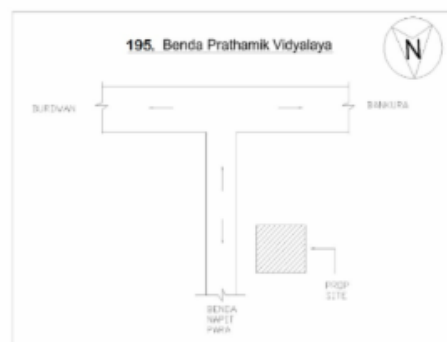

নির্বাচক নিবন্ধন আধিকারিকের স্বাক্ষর

Nazri Naksha

Google Map View

Polling Station Building Front View

Polling Station Front View

Cad View

Key MAP View

1 নাম : সমীর কিস্কু পিতার নাম: ভোলানাথ কিস্কু বাড়ির নং : পী-313 বয়স : 25 লিঙ্গ : পুরুষ	YYS1937267 ফটো উপলব্ধ	2 নাম : রাম্পা কুন্তকার হালদার স্বামীর নাম: সুমন্ত হালদার বাড়ির নং : এন0140 বয়স : 25 লিঙ্গ : মহিলা	UZI2017879 ফটো উপলব্ধ	3 নাম : সুমন কুণ্ডু পিতার নাম: কমলা কান্ত কুণ্ডু বাড়ির নং : n0087 বয়স : 24 লিঙ্গ : পুরুষ	YYS2033538 ফটো উপলব্ধ
4 নাম : প্রিয়া কুণ্ডু স্বামীর নাম: শান্তনু কুণ্ডু বাড়ির নং : n0066 বয়স : 30 লিঙ্গ : মহিলা	YYS2033710 ফটো উপলব্ধ	5 নাম : প্রতিমা কুন্ড স্বামীর নাম: মিঠুন কুণ্ড বাড়ির নং : n0065 বয়স : 29 লিঙ্গ : মহিলা	YYS1639707 ফটো উপলব্ধ	6 নাম : রুমা কর স্বামীর নাম: শোভিত সূর্য কর বাড়ির নং : n0159 বয়স : 27 লিঙ্গ : মহিলা	YYS2033736 ফটো উপলব্ধ
7 নাম : সাগর কর পিতার নাম: সুবল কর বাড়ির নং : এন0142 বয়স : 25 লিঙ্গ : পুরুষ	YYS1881382 ফটো উপলব্ধ	8 নাম : সুভাষ কর্মকার পিতার নাম: বনমালী কর্মকার বাড়ির নং : n0080 বয়স : 24 লিঙ্গ : পুরুষ	YYS2033280 ফটো উপলব্ধ	9 নাম : বিভাস কর্মকার পিতার নাম: বনমালী কর্মকার বাড়ির নং : n0080 বয়স : 24 লিঙ্গ : পুরুষ	YYS2033330 ফটো উপলব্ধ
10 নাম : আকাশ কর্মকার পিতার নাম: লালমোহন কর্মকার বাড়ির নং : এন0080 বয়স : 23 লিঙ্গ : পুরুষ	YYS2180743 ফটো উপলব্ধ	11 নাম : প্রীতি কর্মকার বিশ্বকর্মা স্বামীর নাম: ধনঞ্জয় বিশ্বকর্মা বাড়ির নং : এন0173 বয়স : 27 লিঙ্গ : মহিলা	IJO1881390 ফটো উপলব্ধ	12 নাম : সুমিতা কিস্কু স্বামীর নাম: ধর্মদাস কিস্কু বাড়ির নং : n0187 বয়স : 38 লিঙ্গ : মহিলা	YYS1805316 ফটো উপলব্ধ
13 নাম : প্রবীর কিস্কু পিতার নাম: ভোলানাথ কিস্কু বাড়ির নং : এন0187 বয়স : 22 লিঙ্গ : পুরুষ	YYS2257384 ফটো উপলব্ধ	14 নাম : প্রিয়ঙ্কা ঘোষ স্বামীর নাম: হেমন্ত ঘোষ বাড়ির নং : n0152 বয়স : 24 লিঙ্গ : মহিলা	YYS2033611 ফটো উপলব্ধ	15 নাম : মানিক ঘোষ পিতার নাম: স্বপন ঘোষ বাড়ির নং : এন0150 বয়স : 26 লিঙ্গ : পুরুষ	YYS1881390 ফটো উপলব্ধ
16 নাম : বচন ঘোষ পিতার নাম: উত্তম ঘোষ বাড়ির নং : n0051 বয়স : 30 লিঙ্গ : পুরুষ	YYS1578715 ফটো উপলব্ধ	17 নাম : রুস্মা ঘোষ(পাল) স্বামীর নাম: মিঠুন ঘোষ বাড়ির নং : n0051 বয়স : 32 লিঙ্গ : মহিলা	YYS1578707 ফটো উপলব্ধ	18 নাম : মিঠুন ঘোষ পিতার নাম: উত্তম ঘোষ বাড়ির নং : n0051 বয়স : 35 লিঙ্গ : পুরুষ	YYS1220516 ফটো উপলব্ধ
19 নাম : উত্তম ঘোষ পিতার নাম: কৃষ্ণচন্দ্র ঘোষ বাড়ির নং : n0051 বয়স : 57 লিঙ্গ : পুরুষ	JFB2581346 ফটো উপলব্ধ	20 নাম : শেফালী ঘোষ স্বামীর নাম: উত্তম ঘোষ বাড়ির নং : n0050 বয়স : 53 লিঙ্গ : মহিলা	JFB2581338 ফটো উপলব্ধ	21 নাম : নরোত্তম ঘোষ পিতার নাম: কৃষ্ণচন্দ্র ঘোষ বাড়ির নং : n0049 বয়স : 47 লিঙ্গ : পুরুষ	JFB2581320 ফটো উপলব্ধ
22 নাম : ছবিবালা ঘোষ স্বামীর নাম: কৃষ্ণচন্দ্র ঘোষ বাড়ির নং : n0044 বয়স : 80 লিঙ্গ : মহিলা	JFB2581288 ফটো উপলব্ধ	23 নাম : লক্ষী ঘোষ স্বামীর নাম: নরোত্তম ঘোষ বাড়ির নং : n0043 বয়স : 46 লিঙ্গ : মহিলা	JFB2581270 ফটো উপলব্ধ	24 নাম : আদরী ঘোষ স্বামীর নাম: মিলন ঘোষ বাড়ির নং : n0020 বয়স : 43 লিঙ্গ : মহিলা	JFB1487149 ফটো উপলব্ধ
25 নাম : মিলন ঘোষ পিতার নাম: মদন ঘোষ বাড়ির নং : n0020 বয়স : 43 লিঙ্গ : পুরুষ	JFB1487131 ফটো উপলব্ধ	26 নাম : সাহেব ঘোষ পিতার নাম: মিলন ঘোষ বাড়ির নং : এন0020 বয়স : 22 লিঙ্গ : পুরুষ	YYS2257442 ফটো উপলব্ধ	27 নাম : বিলিক ঘোষ স্বামীর নাম: সঞ্জু ঘোষ বাড়ির নং : এন0020 বয়স : 22 লিঙ্গ : মহিলা	YYS2180917 ফটো উপলব্ধ
28 নাম : রাহুল ঘোষ পিতার নাম: জগন্নাথ ঘোষ বাড়ির নং : n0152 বয়স : 27 লিঙ্গ : পুরুষ	YYS1805282 ফটো উপলব্ধ	29 নাম : মঞ্জু ঘোষ স্বামীর নাম: প্রশান্ত ঘোষ বাড়ির নং : এন0152 বয়স : 30 লিঙ্গ : মহিলা	YYS1805290 ফটো উপলব্ধ	30 নাম : রাজু ঘোষ পিতার নাম: তপন ঘোষ বাড়ির নং : এন0150 বয়স : 24 লিঙ্গ : পুরুষ	YYS2138584 ফটো উপলব্ধ