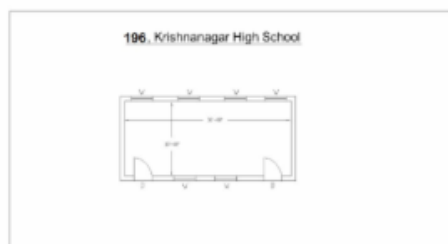

নির্বাচক নিবন্ধন আধিকারিকের স্বাক্ষর

Nazri Naksha

Google Map View

Polling Station Building Front View

Polling Station Front View

Cad View

Key MAP View

1	WB/37/256/504552	নাম : অন্নপূর্ণা আশ স্বামীর নাম: বিমল আশ বাড়ির নং : n0001 বয়স : 76 লিঙ্গ : মহিলা	ফটো উপলব্ধ	2	WB/37/256/504182	নাম : সুকুমার আশ পিতার নাম: পিরুপ্রসাদ আশ বাড়ির নং : n0003 বয়স : 57 লিঙ্গ : পুরুষ	ফটো উপলব্ধ	3	WB/37/256/504048	নাম : দুর্গারানী আশ স্বামীর নাম: সুবল আশ বাড়ির নং : n0002 বয়স : 59 লিঙ্গ : মহিলা	ফটো উপলব্ধ
4	YYS1222702	নাম : টুসি আশ স্বামীর নাম: স্বপন কুমার আশ বাড়ির নং : n0003 বয়স : 46 লিঙ্গ : মহিলা	ফটো উপলব্ধ	5	JFB1487875	নাম : রুমা আশ স্বামীর নাম: সুকুমার আশ বাড়ির নং : n0003 বয়স : 44 লিঙ্গ : মহিলা	ফটো উপলব্ধ	6	YYS2033819	নাম : অর্পিতা আশ পিতার নাম: সুকুমার আশ বাড়ির নং : n0003 বয়স : 26 লিঙ্গ : মহিলা	ফটো উপলব্ধ
7	YYS1793603	নাম : রাখী আশ স্বামীর নাম: শুভেন্দু আশ বাড়ির নং : n0002 বয়স : 32 লিঙ্গ : মহিলা	ফটো উপলব্ধ	8	YYS1104116	নাম : শুভেন্দু আশ পিতার নাম: সুবল চন্দ্র আশ বাড়ির নং : n0002 বয়স : 35 লিঙ্গ : পুরুষ	ফটো উপলব্ধ	9	YAJ1801240	নাম : মিতালি রায় রক্ষিত স্বামীর নাম: দীনবন্ধু রক্ষিত বাড়ির নং : এন0062 বয়স : 31 লিঙ্গ : মহিলা	ফটো উপলব্ধ
10	JFB2322014	নাম : নির্মল উপাধ্যায় পিতার নাম: ভীমরাজ উপাধ্যায় বাড়ির নং : n0220 বয়স : 55 লিঙ্গ : পুরুষ	ফটো উপলব্ধ	11	YYS2138642	নাম : প্রদীপ উপাধ্যায় পিতার নাম: নির্মল উপাধ্যায় বাড়ির নং : এন0220 বয়স : 23 লিঙ্গ : পুরুষ	ফটো উপলব্ধ	12	YYS1455492	নাম : রিকু উপাধ্যায় মায়ের নাম: শ্যামল উপাধ্যায় বাড়ির নং : n0220 বয়স : 36 লিঙ্গ : মহিলা	ফটো উপলব্ধ
13	JFB2322022	নাম : তাপসী উপাধ্যায় স্বামীর নাম: নির্মল উপাধ্যায় বাড়ির নং : n0220 বয়স : 42 লিঙ্গ : মহিলা	ফটো উপলব্ধ	14	JFB2322006	নাম : কমলা উপাধ্যায় স্বামীর নাম: ভীমরাজ উপাধ্যায় বাড়ির নং : n0220 বয়স : 81 লিঙ্গ : মহিলা	ফটো উপলব্ধ	15	YYS1381953	নাম : শুভদ্বীপ কর পিতার নাম: তরুন কান্তি কর বাড়ির নং : n0005 বয়স : 32 লিঙ্গ : পুরুষ	ফটো উপলব্ধ
16	WB/37/256/504082	নাম : ছন্দা কর স্বামীর নাম: তরুনকান্তি কর বাড়ির নং : n0005 বয়স : 51 লিঙ্গ : মহিলা	ফটো উপলব্ধ	17	WB/37/256/504009	নাম : তরুনকান্তি কর পিতার নাম: করালী কর বাড়ির নং : n0005 বয়স : 56 লিঙ্গ : পুরুষ	ফটো উপলব্ধ	18	YYS1553932	নাম : সুমন কর পিতার নাম: তপন কুমার কর বাড়ির নং : n0004 বয়স : 30 লিঙ্গ : পুরুষ	ফটো উপলব্ধ
19	WB/37/256/504535	নাম : পিকু বাগ স্বামীর নাম: গৌড়া বাগ বাড়ির নং : n0004 বয়স : 56 লিঙ্গ : মহিলা	ফটো উপলব্ধ	20	YYS1455435	নাম : সীমা কর স্বামীর নাম: স্বপন কর বাড়ির নং : n0004 বয়স : 40 লিঙ্গ : মহিলা	ফটো উপলব্ধ	21	JFB2496842	নাম : স্বপন কর পিতার নাম: গদাধর কর বাড়ির নং : n0004 বয়স : 51 লিঙ্গ : পুরুষ	ফটো উপলব্ধ
22	WB/37/256/504155	নাম : সীমা কর স্বামীর নাম: তপন কর বাড়ির নং : n0004 বয়স : 49 লিঙ্গ : মহিলা	ফটো উপলব্ধ	23	WB/37/256/504059	নাম : তপন কর পিতার নাম: গদাধর কর বাড়ির নং : n0004 বয়স : 54 লিঙ্গ : পুরুষ	ফটো উপলব্ধ	24	YYS0812008	নাম : মঞ্জু কর স্বামীর নাম: গদাধর কর বাড়ির নং : n0004 বয়স : 69 লিঙ্গ : মহিলা	ফটো উপলব্ধ
25	WB/37/256/504076	নাম : গদাধর কর পিতার নাম: দুর্ভৈরব কর বাড়ির নং : n0004 বয়স : 74 লিঙ্গ : পুরুষ	ফটো উপলব্ধ	26	YYS2181071	নাম : সুজয় কর পিতার নাম: স্বপন কর বাড়ির নং : এন0004 বয়স : 23 লিঙ্গ : পুরুষ	ফটো উপলব্ধ	27	YYS1815042	নাম : সুজন কর পিতার নাম: তপন কর বাড়ির নং : n0004 বয়স : 27 লিঙ্গ : পুরুষ	ফটো উপলব্ধ
28	YYS2373264	নাম : সুজিত কুমার কর পিতার নাম: স্বপন কর বাড়ির নং : এন0004 বয়স : 20 লিঙ্গ : পুরুষ	ফটো উপলব্ধ	29	JFB2324721	নাম : অচিন্ত কৰ্মকান পিতার নাম: নেপাল কৰ্মকান বাড়ির নং : n0007 বয়স : 41 লিঙ্গ : পুরুষ	ফটো উপলব্ধ	30	WB/37/256/504122	নাম : পারুল কৰ্মকান স্বামীর নাম: নেপাল কৰ্মকান বাড়ির নং : n0007 বয়স : 67 লিঙ্গ : মহিলা	ফটো উপলব্ধ