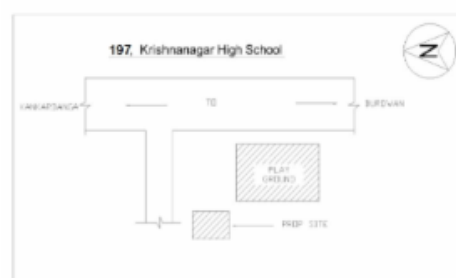

নির্বাচক নিবন্ধন আধিকারিকের স্বাক্ষর

Nazri Naksha

Google Map View

Polling Station Building Front View

Polling Station Front View

Cad View

Key MAP View

1 নাম : মনিকা দাস স্বামীর নাম: সঞ্জয় দাস বাড়ির নং : n0109 বয়স : 32 লিঙ্গ : মহিলা	YYS1716646 ফটো উপলব্ধ	2 নাম : বাপন দাস পিতার নাম: মদন মোহন দাস বাড়ির নং : n0109 বয়স : 36 লিঙ্গ : পুরুষ	YYS1222058 ফটো উপলব্ধ	3 নাম : সঞ্জয় দাস পিতার নাম: মদন দাস বাড়ির নং : n0109 বয়স : 37 লিঙ্গ : পুরুষ	JFB2582062 ফটো উপলব্ধ
4 নাম : শ্যামলী আউলে স্বামীর নাম: সাধন আউলে বাড়ির নং : n0029 বয়স : 53 লিঙ্গ : মহিলা	YYS1969385 ফটো উপলব্ধ	5 নাম : মধুমিতা আউলে স্বামীর নাম: বংশী আউলে বাড়ির নং : n0030 বয়স : 43 লিঙ্গ : মহিলা	JFB2030740 ফটো উপলব্ধ	6 নাম : বংশী আউলে পিতার নাম: অশ্বিনী আউলে বাড়ির নং : n0030 বয়স : 52 লিঙ্গ : পুরুষ	WB/37/256/510127 ফটো উপলব্ধ
7 নাম : সাধন আউলে পিতার নাম: অশ্বিনী আউলে বাড়ির নং : n0029 বয়স : 59 লিঙ্গ : পুরুষ	WB/37/256/510322 ফটো উপলব্ধ	8 নাম : চন্দন আউলে পিতার নাম: সাধন আউলে বাড়ির নং : n0029 বয়স : 37 লিঙ্গ : পুরুষ	YYS1221589 ফটো উপলব্ধ	9 নাম : বাবু আউলে পিতার নাম: সাধন আউলে বাড়ির নং : n0029 বয়স : 37 লিঙ্গ : পুরুষ	YYS1221597 ফটো উপলব্ধ
10 নাম : মুক্তা আউলে স্বামীর নাম: বিষ্ণুপদ আউলে বাড়ির নং : n0031 বয়স : 59 লিঙ্গ : মহিলা	WB/37/256/510273 ফটো উপলব্ধ	11 নাম : উজ্জ্বলা আউলে স্বামীর নাম: নিমাইচন্দ্র আউলে বাড়ির নং : n0033 বয়স : 53 লিঙ্গ : মহিলা	WB/37/256/510075 ফটো উপলব্ধ	12 নাম : মদন আউলে পিতার নাম: অশ্বিনী আউলে বাড়ির নং : n0034 বয়স : 55 লিঙ্গ : পুরুষ	WB/37/256/510109 ফটো উপলব্ধ
13 নাম : কাশিনাথ আউলে পিতার নাম: মদন আউলে বাড়ির নং : n0034 বয়স : 30 লিঙ্গ : পুরুষ	YYS1554468 ফটো উপলব্ধ	14 নাম : ঝুমা বসাক আউলে স্বামীর নাম: চন্দন আউলে বাড়ির নং : n0029 বয়স : 31 লিঙ্গ : মহিলা	YYS1716638 ফটো উপলব্ধ	15 নাম : স্নেহা ব্যানার্জী আউলে স্বামীর নাম: বাবু আউলে বাড়ির নং : এন0029 বয়স : 21 লিঙ্গ : মহিলা	YYS2359909 ফটো উপলব্ধ
16 নাম : অভিজিৎ আউলে পিতার নাম: বংশী আউলে বাড়ির নং : এন0030 বয়স : 22 লিঙ্গ : পুরুষ	YYS2181808 ফটো উপলব্ধ	17 নাম : ইষিতা আউলে পিতার নাম: বংশী আউলে বাড়ির নং : এন0030 বয়স : 20 লিঙ্গ : মহিলা	YYS2336824 ফটো উপলব্ধ	18 নাম : অমিত কুমার ব্যানার্জী পিতার নাম: অশোক কুমার ব্যানার্জী বাড়ির নং : n0069 বয়স : 26 লিঙ্গ : পুরুষ	YYS1833532 ফটো উপলব্ধ
19 নাম : অশোক ব্যানার্জী পিতার নাম: দুর্গাপদ ব্যানার্জী বাড়ির নং : n0069 বয়স : 62 লিঙ্গ : পুরুষ	WB/37/256/510281 ফটো উপলব্ধ	20 নাম : রুমা ব্যানার্জী স্বামীর নাম: অশোক ব্যানার্জী বাড়ির নং : n0069 বয়স : 53 লিঙ্গ : মহিলা	JFB2323996 ফটো উপলব্ধ	21 নাম : রীনা ব্যানার্জী স্বামীর নাম: কিশোর ব্যানার্জী বাড়ির নং : n0069 বয়স : 54 লিঙ্গ : মহিলা	JFB2031433 ফটো উপলব্ধ
22 নাম : কিশোর কুমার ব্যানার্জী পিতার নাম: দুর্গাপদ ব্যানার্জী বাড়ির নং : n0069 বয়স : 53 লিঙ্গ : পুরুষ	WB/37/256/510187 ফটো উপলব্ধ	23 নাম : কম্পনা খাঁ অন্যান্য: মহুয়া রানী খাঁ বাড়ির নং : n0069 বয়স : 43 লিঙ্গ : মহিলা	YYS1284033 ফটো উপলব্ধ	Q নাম : মহুয়া খাঁ স্বামীর নাম: মৃত্যুঞ্জয় খাঁ বাড়ির নং : বয়স : 68 লিঙ্গ : মহিলা	JFB2497816 ফটো উপলব্ধ
25 নাম : সুশান্ত খাঁ পিতার নাম: মৃত্যুঞ্জয় খাঁ বাড়ির নং : n0069 বয়স : 47 লিঙ্গ : পুরুষ	JFB2323988 ফটো উপলব্ধ	26 নাম : শান্তনু খাঁ পিতার নাম: মৃত্যুঞ্জয় খাঁ বাড়ির নং : n0069 বয়স : 44 লিঙ্গ : পুরুষ	JFB2079838 ফটো উপলব্ধ	27 নাম : মামনি খাঁ রক্ষিত স্বামীর নাম: শান্তনু খাঁ বাড়ির নং : n0069 বয়স : 30 লিঙ্গ : মহিলা	YYS1554609 ফটো উপলব্ধ
28 নাম : শ্রাবনী খাঁ স্বামীর নাম: সুশান্ত খাঁ বাড়ির নং : n0069 বয়স : 35 লিঙ্গ : মহিলা	YYS1636364 ফটো উপলব্ধ	29 নাম : প্রশান্ত খাঁ মায়ের নাম: মহুয়া রানী খাঁ বাড়ির নং : n0069 বয়স : 53 লিঙ্গ : পুরুষ	YYS1283977 ফটো উপলব্ধ	30 নাম : শান্তনু ঙুই পিতার নাম: অশোক কুমার ঙুই বাড়ির নং : n0036 বয়স : 39 লিঙ্গ : পুরুষ	JFB2397289 ফটো উপলব্ধ