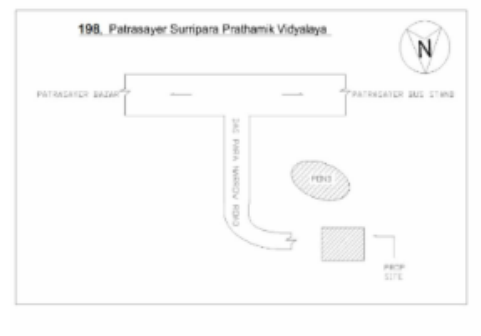

নির্বাচক নিবন্ধন আধিকারিকের স্বাক্ষর

Nazri Naksha

Google Map View

Polling Station Building Front View

Polling Station Front View

Cad View

Key MAP View

1	WB/37/256/534272	নাম : দোলেহার বিবি স্বামীর নাম: হালিম সেখ বাড়ির নং : n0219 বয়স : 53 লিঙ্গ : মহিলা	ফটো উপলব্ধ	2	JFB1487032	নাম : স্বদেশ পাল পিতার নাম: মনোহর পাল বাড়ির নং : n0219 বয়স : 48 লিঙ্গ : পুরুষ	ফটো উপলব্ধ	3	JFB2325496	নাম : সোমা পাল স্বামীর নাম: স্বদেশ পাল বাড়ির নং : n0219 বয়স : 40 লিঙ্গ : মহিলা	ফটো উপলব্ধ
4	YYS1833672	নাম : রবিনা বেগম স্বামীর নাম: বিল্টু সেখ বাড়ির নং : n0083 বয়স : 26 লিঙ্গ : মহিলা	ফটো উপলব্ধ	5	YYS1636570	নাম : টুটু খাতুন পিতার নাম: আনসার সেখ বাড়ির নং : n0083 বয়স : 41 লিঙ্গ : মহিলা	ফটো উপলব্ধ	6	YYS1223387	নাম : আনারুল সেখ পিতার নাম: আনসার সেখ বাড়ির নং : n0083 বয়স : 39 লিঙ্গ : পুরুষ	ফটো উপলব্ধ
7	YYS1456144	নাম : বিল্টু সেখ পিতার নাম: আনসার সেখ বাড়ির নং : n0083 বয়স : 35 লিঙ্গ : পুরুষ	ফটো উপলব্ধ	8	YYS2035038	নাম : প্রভাকর পাল পিতার নাম: স্বদেশ পাল বাড়ির নং : n0219 বয়স : 25 লিঙ্গ : পুরুষ	ফটো উপলব্ধ	9	YYS1554906	নাম : বিল্টু আঢ়া পিতার নাম: পিন্টু আঢ়া বাড়ির নং : n0038 বয়স : 30 লিঙ্গ : পুরুষ	ফটো উপলব্ধ
10	JFB1486307	নাম : বাসন্তী আঢ়া স্বামীর নাম: পিন্টু আঢ়া বাড়ির নং : n0038 বয়স : 58 লিঙ্গ : মহিলা	ফটো উপলব্ধ	11	JFB2325207	নাম : সরস্বতী কুন্ডু স্বামীর নাম: বাপী কুন্ডু বাড়ির নং : n0056 বয়স : 45 লিঙ্গ : মহিলা	ফটো উপলব্ধ	12	YYS2051365	নাম : স্বপনকুমার কুন্ডু পিতার নাম: কুড়াল কুন্ডু বাড়ির নং : n0056 বয়স : 68 লিঙ্গ : পুরুষ	ফটো উপলব্ধ
13	JFB2325199	নাম : বাপী কুন্ডু পিতার নাম: স্বপন কুন্ডু বাড়ির নং : n0056 বয়স : 47 লিঙ্গ : পুরুষ	ফটো উপলব্ধ	14	YYS2051373	নাম : অনুরাধা কুন্ডু স্বামীর নাম: স্বপনকুমার কুন্ডু বাড়ির নং : n0056 বয়স : 65 লিঙ্গ : মহিলা	ফটো উপলব্ধ	15	YYS2035111	নাম : নবকুমার কর পিতার নাম: অসিতবরন কর বাড়ির নং : n0116 বয়স : 24 লিঙ্গ : পুরুষ	ফটো উপলব্ধ
16	YYS2035236	নাম : সুকদেব কর পিতার নাম: আশীষ কর বাড়ির নং : n0116 বয়স : 24 লিঙ্গ : পুরুষ	ফটো উপলব্ধ	17	YYS1716745	নাম : সুরত কর পিতার নাম: আশীষ কর বাড়ির নং : n0116 বয়স : 29 লিঙ্গ : পুরুষ	ফটো উপলব্ধ	18	YYS1716752	নাম : সুরজিৎ কর পিতার নাম: সুশান্ত কর বাড়ির নং : n0138 বয়স : 29 লিঙ্গ : পুরুষ	ফটো উপলব্ধ
19	YYS1881994	নাম : মৌমিতা নাথ কর স্বামীর নাম: সুমন্ত কর বাড়ির নং : এন0171 বয়স : 25 লিঙ্গ : মহিলা	ফটো উপলব্ধ	20	YYS1970128	নাম : সবিতা কর স্বামীর নাম: অসিত বরণ কর বাড়ির নং : n0116 বয়স : 50 লিঙ্গ : মহিলা	ফটো উপলব্ধ	21	ARZ1260009	নাম : কামিনী চ্যাটাঙ্গী কর স্বামীর নাম: অমিত কুমার কর বাড়ির নং : n0119 বয়স : 37 লিঙ্গ : মহিলা	ফটো উপলব্ধ
22	YYS2139319	নাম : শুভাশিষ কর পিতার নাম: সুশান্ত কর বাড়ির নং : এন0138 বয়স : 23 লিঙ্গ : পুরুষ	ফটো উপলব্ধ	23	YYS2259414	নাম : কৃষ্ণেন্দ্র কর পিতার নাম: বিশ্বরূপ কর বাড়ির নং : এন0116 বয়স : 21 লিঙ্গ : পুরুষ	ফটো উপলব্ধ	24	NRZ2035988	নাম : শিবানী কর স্বামীর নাম: মিন্টন কর বাড়ির নং : n0172 বয়স : 25 লিঙ্গ : মহিলা	ফটো উপলব্ধ
25	YYS2301323	নাম : বিশ্বরূপ কর পিতার নাম: তিনকড়ি কর বাড়ির নং : n0116 বয়স : 50 লিঙ্গ : পুরুষ	ফটো উপলব্ধ	26	YYS2259372	নাম : বুদ্ধদেব কর পিতার নাম: অধীর কর বাড়ির নং : এন0116 বয়স : 21 লিঙ্গ : পুরুষ	ফটো উপলব্ধ	27	YYS1794387	নাম : সম্পা কর স্বামীর নাম: বাবু কর বাড়ির নং : n0155 বয়স : 27 লিঙ্গ : মহিলা	ফটো উপলব্ধ
28	YYS1815257	নাম : মল্লিকা কর স্বামীর নাম: মনোজ কর বাড়ির নং : n0171 বয়স : 27 লিঙ্গ : মহিলা	ফটো উপলব্ধ	29	YYS1970110	নাম : অসিত বরণ কর পিতার নাম: তিনকড়ি কর বাড়ির নং : n0116 বয়স : 63 লিঙ্গ : পুরুষ	ফটো উপলব্ধ	30	JFB2325025	নাম : বাপ্টু কর পিতার নাম: বিষ্ণুধর কর বাড়ির নং : n0155 বয়স : 43 লিঙ্গ : পুরুষ	ফটো উপলব্ধ