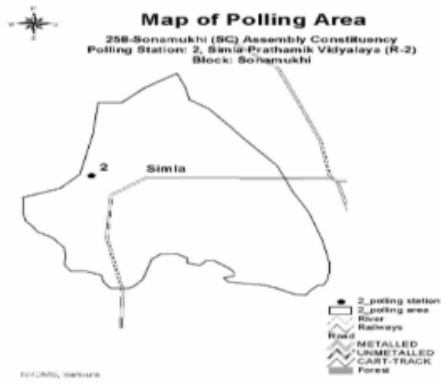

Nazri Naksha