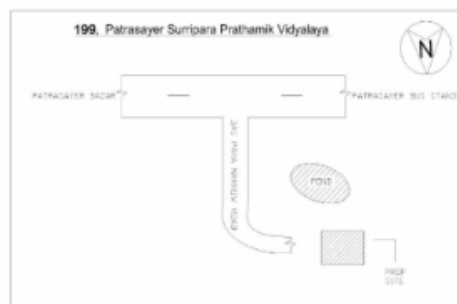

নির্বাচক নিবন্ধন আধিকারিকের স্বাক্ষর

Nazri Naksha

Google Map View

Polling Station Building Front View

Polling Station Front View

Cad View

Key MAP View

1	JFB2326692	নাম : নূরনীর বেগম সেখ স্বামীর নাম: রেজাক সেখ বাড়ির নং : n0112 বয়স : 40 লিঙ্গ : মহিলা	ফটো উপলব্ধ	2	JFB2326445	নাম : সেখ রিজাক পিতার নাম: সোমেদ সেখ বাড়ির নং : n0112 বয়স : 47 লিঙ্গ : পুরুষ	ফটো উপলব্ধ	3	YYS1222991	নাম : মামনি দাস স্বামীর নাম: প্রশান্ত দাস বাড়ির নং : 114 বয়স : 41 লিঙ্গ : মহিলা	ফটো উপলব্ধ
4	JFB0941989	নাম : প্রশান্ত দাস পিতার নাম: মদনগোপাল দাস বাড়ির নং : 114 বয়স : 51 লিঙ্গ : পুরুষ	ফটো উপলব্ধ	5	WB/37/256/525105	নাম : গণেশ দাস পিতার নাম: মদনগোপাল দাস বাড়ির নং : n0045 বয়স : 56 লিঙ্গ : পুরুষ	ফটো উপলব্ধ	6	JFB2325355	নাম : সেখ জামালউদ্দিন পিতার নাম: সেখ আব্দুল আমিন বাড়ির নং : n0045 বয়স : 71 লিঙ্গ : পুরুষ	ফটো উপলব্ধ
7	YYS1657535	নাম : অপর্ণা বিশ্বাস(বেগম) স্বামীর নাম: সেখ জিয়ারুল ইসলাম বাড়ির নং : n0130 বয়স : 33 লিঙ্গ : মহিলা	ফটো উপলব্ধ	8	YYS0828822	নাম : সেখ জিয়ারুল ইসলাম পিতার নাম: সেখ নুরুল ইসলাম বাড়ির নং : n0130 বয়স : 36 লিঙ্গ : পুরুষ	ফটো উপলব্ধ	9	JFB2398337	নাম : মনিরুল ইসলাম সেখ পিতার নাম: নুরুল ইসলাম সেখ বাড়ির নং : n0130 বয়স : 46 লিঙ্গ : পুরুষ	ফটো উপলব্ধ
10	YYS1223072	নাম : দোলেহারা বিবি স্বামীর নাম: ভুরে সেখ বাড়ির নং : n0082 বয়স : 68 লিঙ্গ : মহিলা	ফটো উপলব্ধ	11	WB/37/256/534453	নাম : ময়সন সেখ পিতার নাম: পচাই সেখ বাড়ির নং : n0082 বয়স : 61 লিঙ্গ : পুরুষ	ফটো উপলব্ধ	12	WB/37/256/534460	নাম : আনোয়ারা সেখ স্বামীর নাম: ময়সন সেখ বাড়ির নং : n0082 বয়স : 48 লিঙ্গ : মহিলা	ফটো উপলব্ধ
13	YYS0830547	নাম : আবদুর রহিম পিতার নাম: ময়সন বাড়ির নং : n0082 বয়স : 36 লিঙ্গ : পুরুষ	ফটো উপলব্ধ	14	YYS1223080	নাম : আনারুল সেখ পিতার নাম: ময়সন সেখ বাড়ির নং : n0082 বয়স : 35 লিঙ্গ : পুরুষ	ফটো উপলব্ধ	15	YYS1457134	নাম : মর্জিনা বেগম স্বামীর নাম: আনারুল বাড়ির নং : n0082 বয়স : 33 লিঙ্গ : মহিলা	ফটো উপলব্ধ
16	YYS155275	নাম : আতাউল সেখ পিতার নাম: ময়সন সেখ বাড়ির নং : n0082 বয়স : 31 লিঙ্গ : পুরুষ	ফটো উপলব্ধ	17	YYS1457142	নাম : অঞ্জনা লোহার স্বামীর নাম: দশরথ লোহার বাড়ির নং : n0082 বয়স : 35 লিঙ্গ : মহিলা	ফটো উপলব্ধ	18	YYS1882331	নাম : রজন আলি সেখ পিতার নাম: সেখ আলি হোসেন বাড়ির নং : এন0154 বয়স : 29 লিঙ্গ : পুরুষ	ফটো উপলব্ধ
19	WB/37/256/534595	নাম : সেখ আলি হোসেন পিতার নাম: সেখ মতিলাল বাড়ির নং : n0154 বয়স : 65 লিঙ্গ : পুরুষ	ফটো উপলব্ধ	20	YYS1970482	নাম : ইসলাম সেখ পিতার নাম: রসুল সেখ বাড়ির নং : n0193 বয়স : 54 লিঙ্গ : পুরুষ	ফটো উপলব্ধ	21	YYS2036333	নাম : সাহিদা বেগম স্বামীর নাম: সেখ মনিরুল ইসলাম বাড়ির নং : n0130 বয়স : 27 লিঙ্গ : মহিলা	ফটো উপলব্ধ
22	YYS2036077	নাম : বিনা বেগম স্বামীর নাম: সেখ মফি জুল বাড়ির নং : n00119 বয়স : 25 লিঙ্গ : মহিলা	ফটো উপলব্ধ	23	YYS2036317	নাম : সায়মুনা বেগম স্বামীর নাম: আবদুর রহিম সেখ বাড়ির নং : n0082 বয়স : 31 লিঙ্গ : মহিলা	ফটো উপলব্ধ	24	JFB2398162	নাম : আজমিরা খাতুন মণ্ডল স্বামীর নাম: সফি কুল আলম মন্ডল বাড়ির নং : n0130 বয়স : 41 লিঙ্গ : মহিলা	ফটো উপলব্ধ
25	JFB2541878	নাম : সেখ বাপী পিতার নাম: সেখ আলি হোসেন বাড়ির নং : n0154 বয়স : 39 লিঙ্গ : পুরুষ	ফটো উপলব্ধ	26	JFB2582393	নাম : সেখ মিলন পিতার নাম: সেখ সাহাদৎ হোসেন বাড়ির নং : n0193 বয়স : 36 লিঙ্গ : পুরুষ	ফটো উপলব্ধ	27	WB/37/256/534270	নাম : সেখ সাহাদৎ হোসেন পিতার নাম: আনোয়ার হোসেন সেখ বাড়ির নং : n0193 বয়স : 59 লিঙ্গ : পুরুষ	ফটো উপলব্ধ
28	JFB2498632	নাম : নবুরা বেগম স্বামীর নাম: দেলোয়ার সেখ বাড়ির নং : n0193 বয়স : 49 লিঙ্গ : মহিলা	ফটো উপলব্ধ	29	YYS1717214	নাম : রেখা দাস স্বামীর নাম: গণেশ দাস বাড়ির নং : n0045 বয়স : 53 লিঙ্গ : মহিলা	ফটো উপলব্ধ	30	WB/37/256/534209	নাম : সেখ নূরমহম্মদ পিতার নাম: সেখ আবুতাহের বাড়ির নং : n0159 বয়স : 52 লিঙ্গ : পুরুষ	ফটো উপলব্ধ