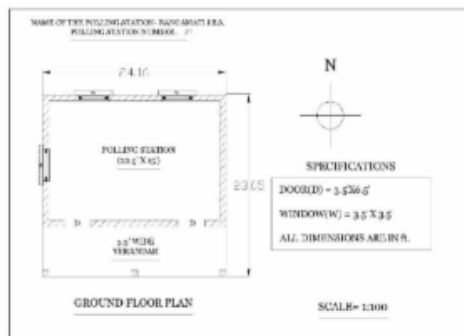

নির্বাচক নিবন্ধন আধিকারিকের স্বাক্ষর

Nazri Naksha

Google Map View

Polling Station Building Front View

Polling Station Front View

Cad View

Key MAP View

1	WB/37/256/015134	নাম : আভা খাঁড়া স্বামীর নাম : স্বপন খাঁড়া বাড়ির নং : n0079 বয়স : 57 লিঙ্গ : মহিলা	ফটো উপলব্ধ	2	WB/37/256/015155	নাম : স্বপন খাঁড়া পিতার নাম : অর্জুন খাঁড়া বাড়ির নং : n0079 বয়স : 59 লিঙ্গ : পুরুষ	ফটো উপলব্ধ	3	JFB1439074	নাম : সঞ্জয় খামরুই পিতার নাম : বানেশ্বর খামরুই বাড়ির নং : n0080 বয়স : 49 লিঙ্গ : পুরুষ	ফটো উপলব্ধ
4	JFB2420420	নাম : সুমিত্রা খামরুই স্বামীর নাম : বানেশ্বর খামরুই বাড়ির নং : n0080 বয়স : 66 লিঙ্গ : মহিলা	ফটো উপলব্ধ	5	YYS2190163	নাম : সাগরিকা খামরুই পিতার নাম : সঞ্জয় খামরুই বাড়ির নং : এন0080 বয়স : 23 লিঙ্গ : মহিলা	ফটো উপলব্ধ	6	YYS1749613	নাম : রাজেশ বাগদী পিতার নাম : ভদ্রল বাগদী বাড়ির নং : n0011 বয়স : 27 লিঙ্গ : পুরুষ	ফটো উপলব্ধ
7	YYS1749696	নাম : সাথী বাগদী স্বামীর নাম : পিরু বাগদী বাড়ির নং : n0011 বয়স : 37 লিঙ্গ : মহিলা	ফটো উপলব্ধ	8	YYS1308493	নাম : তারা বাগদী স্বামীর নাম : সিমন্ত বাগদী বাড়ির নং : n0011 বয়স : 36 লিঙ্গ : মহিলা	ফটো উপলব্ধ	9	YYS1308485	নাম : সিমন্ত বাগদী পিতার নাম : ফড়িং বাগদী বাড়ির নং : n0011 বয়স : 38 লিঙ্গ : পুরুষ	ফটো উপলব্ধ
10	YYS0083428	নাম : প্রভাত বাগদী মায়ের নাম : গৌরী বাগদী বাড়ির নং : n0011 বয়স : 41 লিঙ্গ : পুরুষ	ফটো উপলব্ধ	11	JFB1807239	নাম : ভদ্রল বাগদী পিতার নাম : শংকর বাগদী বাড়ির নং : n0011 বয়স : 48 লিঙ্গ : পুরুষ	ফটো উপলব্ধ	12	WB/37/256/015207	নাম : সীমা ঘোড়াই পিতার নাম : গোলিক ঘোড়াই বাড়ির নং : n0011 বয়স : 49 লিঙ্গ : মহিলা	ফটো উপলব্ধ
13	JFB2420545	নাম : পিরু বাগদী পিতার নাম : নেপাল বাগদী বাড়ির নং : n0011 বয়স : 42 লিঙ্গ : পুরুষ	ফটো উপলব্ধ	14	WB/37/256/015203	নাম : মনী বাগদী স্বামীর নাম : নেপাল বাগদী বাড়ির নং : n0011 বয়স : 58 লিঙ্গ : মহিলা	ফটো উপলব্ধ	15	YYS1901735	নাম : তনুশ্রী বাগদী স্বামীর নাম : রাজেশ বাগদী বাড়ির নং : এন০০১১ বয়স : 25 লিঙ্গ : মহিলা	ফটো উপলব্ধ
16	YYS2352862	নাম : সুরেশ বাগদী পিতার নাম : ভোম্বল বাগদী বাড়ির নং : এন0011 বয়স : 21 লিঙ্গ : পুরুষ	ফটো উপলব্ধ	17	YYS2097657	নাম : তনয় মন্ডল পিতার নাম : নিতাই মন্ডল বাড়ির নং : এন0083 বয়স : 24 লিঙ্গ : পুরুষ	ফটো উপলব্ধ	18	YYS2261477	নাম : মেহা ঘোষ পিতার নাম : কার্তিক ঘোষ বাড়ির নং : এন0126 বয়স : 21 লিঙ্গ : মহিলা	ফটো উপলব্ধ
19	YYS1395706	নাম : কার্তিক ঘোষ পিতার নাম : গোপাল ঘোষ বাড়ির নং : n0126 বয়স : 43 লিঙ্গ : পুরুষ	ফটো উপলব্ধ	20	YYS1127034	নাম : মিঠু ঘোষ স্বামীর নাম : কার্তিক ঘোষ বাড়ির নং : n0126 বয়স : 45 লিঙ্গ : মহিলা	ফটো উপলব্ধ	21	YYS1491117	নাম : শিখা ঘোষ স্বামীর নাম : বংশী ঘোষ বাড়ির নং : n0090 বয়স : 45 লিঙ্গ : মহিলা	ফটো উপলব্ধ
22	YYS1254283	নাম : বংশী ঘোষ পিতার নাম : বিমলচন্দ্র ঘোষ বাড়ির নং : n0090 বয়স : 51 লিঙ্গ : পুরুষ	ফটো উপলব্ধ	23	WB/37/256/024050	নাম : প্রতিমা ঘোষ স্বামীর নাম : দিলীপ ঘোষ বাড়ির নং : n0090 বয়স : 56 লিঙ্গ : মহিলা	ফটো উপলব্ধ	24	WB/37/256/024549	নাম : দিলীপ ঘোষ পিতার নাম : বিমলচন্দ্র ঘোষ বাড়ির নং : n0090 বয়স : 66 লিঙ্গ : পুরুষ	ফটো উপলব্ধ
25	WB/37/256/024151	নাম : দুর্গা ঘোষ স্বামীর নাম : বিমলচন্দ্র ঘোষ বাড়ির নং : n0090 বয়স : 86 লিঙ্গ : মহিলা	ফটো উপলব্ধ	26	YYS1395573	নাম : স্বরূপ মন্ডল পিতার নাম : পৌরহরি মন্ডল বাড়ির নং : n0083 বয়স : 31 লিঙ্গ : পুরুষ	ফটো উপলব্ধ	27	YYS1308618	নাম : অরূপ মন্ডল পিতার নাম : পৌরহরি মন্ডল বাড়ির নং : n0083 বয়স : 32 লিঙ্গ : পুরুষ	ফটো উপলব্ধ
28	JFB1807346	নাম : অর্চনা মন্ডল স্বামীর নাম : নিতাই মন্ডল বাড়ির নং : n0083 বয়স : 48 লিঙ্গ : মহিলা	ফটো উপলব্ধ	29	WB/37/256/024160	নাম : নিতাই মন্ডল পিতার নাম : সন্তোষ মন্ডল বাড়ির নং : n0083 বয়স : 54 লিঙ্গ : পুরুষ	ফটো উপলব্ধ	30	WB/37/256/330376	নাম : মিনতি ঘোষ স্বামীর নাম : শঙ্কর ঘোষ বাড়ির নং : n0083 বয়স : 76 লিঙ্গ : মহিলা	ফটো উপলব্ধ