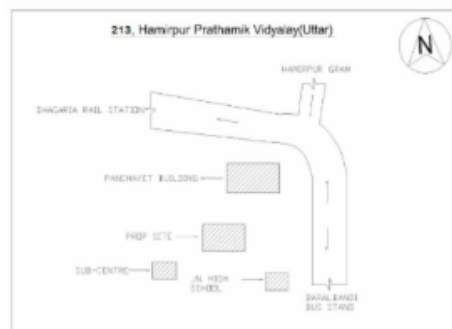

নির্বাচক নিবন্ধন আধিকারিকের স্বাক্ষর

Nazri Naksha

Google Map View

Polling Station Building Front View

Polling Station Front View

Cad View

Key MAP View

1 নাম : উজ্জ্বলা গাঙ্গুলী স্বামীর নাম : সুশান্ত গাঙ্গুলী বাড়ির নং : n0026 বয়স : 41 লিঙ্গ : মহিলা	JFB2077378 ফটো উপলব্ধ	2 নাম : সুশান্ত গাঙ্গুলী পিতার নাম : শশীক গাঙ্গুলী বাড়ির নং : n0026 বয়স : 55 লিঙ্গ : পুরুষ	WB/37/256/474068 ফটো উপলব্ধ	3 নাম : পারুল গঙ্গোপাধ্যায় স্বামীর নাম : সন্তোষ গঙ্গোপাধ্যায় বাড়ির নং : n0026 বয়স : 53 লিঙ্গ : মহিলা	YYS2374726 ফটো উপলব্ধ
4 নাম : সুপর্ণা চক্রবর্তী গঙ্গোপাধ্যায় স্বামীর নাম : অনিবার্ণ গঙ্গোপাধ্যায় বাড়ির নং : এন0026 বয়স : 24 লিঙ্গ : মহিলা	YYS2233369 ফটো উপলব্ধ	5 নাম : অনিবার্ণ গঙ্গোপাধ্যায় পিতার নাম : সন্তোষ গঙ্গোপাধ্যায় বাড়ির নং : n0026 বয়স : 35 লিঙ্গ : পুরুষ	YYS1228915 ফটো উপলব্ধ	6 নাম : সন্তোষ গঙ্গোপাধ্যায় পিতার নাম : শশীক গাঙ্গুলী বাড়ির নং : n0026 বয়স : 61 লিঙ্গ : পুরুষ	YYS2293777 ফটো উপলব্ধ
7 নাম : প্রবীর গাঙ্গুলী পিতার নাম : সুশান্ত গাঙ্গুলী বাড়ির নং : এন0026 বয়স : 22 লিঙ্গ : পুরুষ	YYS2189264 ফটো উপলব্ধ	8 নাম : সাবিত্রী কুন্ডু স্বামীর নাম : শংকরচন্দ্র কুন্ডু বাড়ির নং : n0168 বয়স : 63 লিঙ্গ : মহিলা	JFB2577930 ফটো উপলব্ধ	9 নাম : মনোজ কুমার কুন্ডু পিতার নাম : শংকর চন্দ্র কুন্ডু বাড়ির নং : n0167 বয়স : 48 লিঙ্গ : পুরুষ	YYS0891515 ফটো উপলব্ধ
10 নাম : শান্তি কুন্ডু পিতার নাম : শংকর চন্দ্র কুন্ডু বাড়ির নং : n0167 বয়স : 45 লিঙ্গ : পুরুষ	YYS1228691 ফটো উপলব্ধ	11 নাম : অসীমা কুন্ডু স্বামীর নাম : শান্তি কুন্ডু বাড়ির নং : n0167 বয়স : 39 লিঙ্গ : মহিলা	YYS1228683 ফটো উপলব্ধ	12 নাম : দিগ্গি কুণ্ডু স্বামীর নাম : মনোজ কুমার কুণ্ডু বাড়ির নং : n0167 বয়স : 37 লিঙ্গ : মহিলা	YYS1105428 ফটো উপলব্ধ
13 নাম : সন্ধ্যা গড়াই স্বামীর নাম : গদাধর গড়াই বাড়ির নং : n0052 বয়স : 82 লিঙ্গ : মহিলা	JFB0846584 ফটো উপলব্ধ	14 নাম : উত্তম গড়াই পিতার নাম : গদাধর গড়াই বাড়ির নং : n0052 বয়স : 51 লিঙ্গ : পুরুষ	WB/37/256/474471 ফটো উপলব্ধ	15 নাম : ক্ষমা গরাই স্বামীর নাম : উত্তম গরাই বাড়ির নং : n0052 বয়স : 47 লিঙ্গ : মহিলা	JFB1399724 ফটো উপলব্ধ
16 নাম : মহামায়া গড়াই স্বামীর নাম : হারাধন গড়াই বাড়ির নং : n0053 বয়স : 62 লিঙ্গ : মহিলা	WB/37/256/474480 ফটো উপলব্ধ	17 নাম : পদ্মরাণী গাঙ্গুলী স্বামীর নাম : গুরুপদ গাঙ্গুলী বাড়ির নং : n0029 বয়স : 58 লিঙ্গ : মহিলা	WB/37/256/474025 ফটো উপলব্ধ	18 নাম : গুরুপদ গাঙ্গুলী পিতার নাম : ক্ষুদীরাম গাঙ্গুলী বাড়ির নং : n0029 বয়স : 65 লিঙ্গ : পুরুষ	YYS2312916 ফটো উপলব্ধ
19 নাম : চম্পা গাঙ্গুলী স্বামীর নাম : পার্শ্বসারথী গাঙ্গুলী বাড়ির নং : n0028 বয়স : 41 লিঙ্গ : মহিলা	JFB2302388 ফটো উপলব্ধ	20 নাম : পার্শ্বসারথী গাঙ্গুলী পিতার নাম : কার্তিক গাঙ্গুলী বাড়ির নং : n0028 বয়স : 42 লিঙ্গ : পুরুষ	JFB2016376 ফটো উপলব্ধ	21 নাম : বাণী গাঙ্গুলী স্বামীর নাম : সুশীল গাঙ্গুলী বাড়ির নং : n0027 বয়স : 55 লিঙ্গ : মহিলা	YYS2072627 ফটো উপলব্ধ
22 নাম : সুশীল গাঙ্গুলী পিতার নাম : গোপাল গাঙ্গুলী বাড়ির নং : n0027 বয়স : 66 লিঙ্গ : পুরুষ	YYS2072635 ফটো উপলব্ধ	23 নাম : প্রদীপ গাঙ্গুলি পিতার নাম : পার্শ্বসারথী গাঙ্গুলি বাড়ির নং : এন0028 বয়স : 21 লিঙ্গ : পুরুষ	YYS2272656 ফটো উপলব্ধ	24 নাম : সুদীপ গাঙ্গুলি পিতার নাম : পার্শ্ব সারথী গাঙ্গুলি বাড়ির নং : এন0028 বয়স : 20 লিঙ্গ : পুরুষ	YYS2328177 ফটো উপলব্ধ
25 নাম : স্নেহাশীষ ঘোষ পিতার নাম : তারাপদ ঘোষ বাড়ির নং : এন0031 বয়স : 23 লিঙ্গ : পুরুষ	YYS2168359 ফটো উপলব্ধ	26 নাম : রত্নল ঘোষ পিতার নাম : শ্রীধর ঘোষ বাড়ির নং : এন0076 বয়স : 23 লিঙ্গ : পুরুষ	YYS2168474 ফটো উপলব্ধ	27 নাম : মিঠুন ঘোষ পিতার নাম : মধুসূদন ঘোষ বাড়ির নং : এন0088 বয়স : 26 লিঙ্গ : পুরুষ	YYS2168409 ফটো উপলব্ধ
28 নাম : দেব্যানী ঘোষ স্বামীর নাম : প্রসেনজিত ঘোষ বাড়ির নং : এন0031 বয়স : 24 লিঙ্গ : মহিলা	ZZE2000040 ফটো উপলব্ধ	29 নাম : দুর্গা ঘোষ পিতার নাম : তুলিন্দ্র ঘোষ বাড়ির নং : n0092 বয়স : 65 লিঙ্গ : মহিলা	YYS1974369 ফটো উপলব্ধ	30 নাম : অর্পিতা ঘোষ পিতার নাম : শান্তি ভূষণ ঘোষ বাড়ির নং : এন0092 বয়স : 24 লিঙ্গ : মহিলা	YYS2047256 ফটো উপলব্ধ