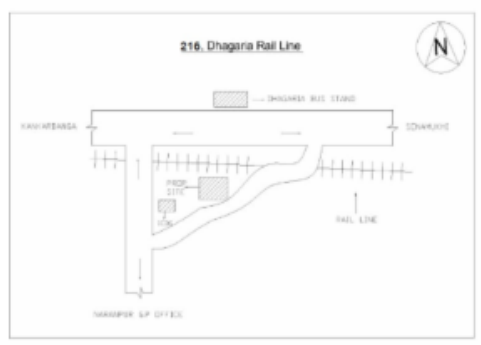

নির্বাচক নিবন্ধন আধিকারিকের স্বাক্ষর

Nazri Naksha

Google Map View

Polling Station Building Front View

Polling Station Front View

Cad View

Key MAP View

1 নাম : তাসলিমা বেগম স্বামীর নাম: সুকুর সেখ বাড়ির নং : n0243 বয়স : 35 লিঙ্গ : মহিলা	YYS1369537 ফটো উপলব্ধ	2 নাম : ময়না বিবি স্বামীর নাম: হারুন সেখ বাড়ির নং : n0243 বয়স : 41 লিঙ্গ : মহিলা	YYS1230044 ফটো উপলব্ধ	3 নাম : গিয়াসুদ্দিন মিদ্যা পিতার নাম: রেজাক মিদ্যা বাড়ির নং : n0243 বয়স : 45 লিঙ্গ : পুরুষ	JFB2021178 ফটো উপলব্ধ
4 নাম : জুল ফকর মিদ্যা পিতার নাম: আব্দুল রেজাক মিদ্যা বাড়ির নং : n0243 বয়স : 43 লিঙ্গ : পুরুষ	JFB2019982 ফটো উপলব্ধ	5 নাম : নাজেরা বিবি স্বামীর নাম: আব্দুল রেজাক মিদ্যা বাড়ির নং : n0243 বয়স : 63 লিঙ্গ : মহিলা	WB/37/256/483011 ফটো উপলব্ধ	6 নাম : সেয়ারা বেওয়া স্বামীর নাম: দেদারবক্স মিদ্যা বাড়ির নং : n0243 বয়স : 98 লিঙ্গ : মহিলা	WB/37/256/483010 ফটো উপলব্ধ
7 নাম : মাসুরা বেগম স্বামীর নাম: ধীরাজ মিদ্যা বাড়ির নং : n0169 বয়স : 31 লিঙ্গ : মহিলা	YYS1641646 ফটো উপলব্ধ	8 নাম : ধীরাজ মিদ্যা পিতার নাম: গোলাম মিদ্যা বাড়ির নং : n0169 বয়স : 36 লিঙ্গ : পুরুষ	YYS1105766 ফটো উপলব্ধ	9 নাম : মিন্টু মিদ্যা পিতার নাম: গোলাম মিদ্যা বাড়ির নং : n0169 বয়স : 46 লিঙ্গ : পুরুষ	JFB2490563 ফটো উপলব্ধ
10 নাম : মজনু মিদ্যা পিতার নাম: গোলাম মিদ্যা বাড়ির নং : n0169 বয়স : 53 লিঙ্গ : পুরুষ	WB/37/256/483306 ফটো উপলব্ধ	11 নাম : তাহের আলি সেখ পিতার নাম: সাবের আলি সেখ বাড়ির নং : n0198 বয়স : 51 লিঙ্গ : পুরুষ	WB/37/256/492422 ফটো উপলব্ধ	12 নাম : মাহিলা বিবি স্বামীর নাম: গোলাম মিদ্যা বাড়ির নং : n0169 বয়স : 77 লিঙ্গ : মহিলা	WB/37/256/483320 ফটো উপলব্ধ
13 নাম : বরিয়া বিবি মিদ্যা স্বামীর নাম: রফিক মিদ্যা বাড়ির নং : n0169 বয়স : 54 লিঙ্গ : মহিলা	WB/37/256/483321 ফটো উপলব্ধ	14 নাম : মফিজুল মিদ্যা পিতার নাম: রফিক মিদ্যা বাড়ির নং : n0169 বয়স : 31 লিঙ্গ : পুরুষ	YYS1561661 ফটো উপলব্ধ	15 নাম : বার্ণা বেগম স্বামীর নাম: মজনু মিদ্যা বাড়ির নং : n0169 বয়স : 51 লিঙ্গ : মহিলা	YYS1800747 ফটো উপলব্ধ
16 নাম : মুজিবর মিদ্যা পিতার নাম: মজনু মিদ্যা বাড়ির নং : n0169 বয়স : 27 লিঙ্গ : পুরুষ	YYS1801000 ফটো উপলব্ধ	17 নাম : সুলুখা বানু স্বামীর নাম: মফিজুল মিদ্যা বাড়ির নং : এন0169 বয়স : 30 লিঙ্গ : মহিলা	NFN1777564 ফটো উপলব্ধ	18 নাম : রফিক মিদ্যা পিতার নাম: গোলাম মিদ্যা বাড়ির নং : n0169 বয়স : 56 লিঙ্গ : পুরুষ	YYS1975069 ফটো উপলব্ধ
19 নাম : হাফিজুল মিদ্যা পিতার নাম: রফিক মিদ্যা বাড়ির নং : n0169 বয়স : 33 লিঙ্গ : পুরুষ	YYS1369602 ফটো উপলব্ধ	20 নাম : সুকুর সেখ পিতার নাম: মহম্মাদ সেখ বাড়ির নং : n0159 বয়স : 46 লিঙ্গ : পুরুষ	JFB1153261 ফটো উপলব্ধ	21 নাম : হারুন সেখ পিতার নাম: সেখ মহম্মাদ বাড়ির নং : n0159 বয়স : 50 লিঙ্গ : পুরুষ	YYS1974690 ফটো উপলব্ধ
22 নাম : খোদেজা খাতুন স্বামীর নাম: হাফিজুল মিদ্যা বাড়ির নং : n0169 বয়স : 26 লিঙ্গ : মহিলা	YYS1823285 ফটো উপলব্ধ	23 নাম : হবিবুল্লা মিদ্যা পিতার নাম: মিন্টু মিদ্যা বাড়ির নং : n0109 বয়স : 24 লিঙ্গ : পুরুষ	YYS2049393 ফটো উপলব্ধ	24 নাম : সেখ মবিয়া বিবি স্বামীর নাম: মহম্মাদ সেখ বাড়ির নং : n0159 বয়স : 76 লিঙ্গ : মহিলা	YYS1974781 ফটো উপলব্ধ
25 নাম : সেখ হাসিবুদ্দিন পিতার নাম: সেখ মহম্মাদ হোসেন বাড়ির নং : n0159 বয়স : 40 লিঙ্গ : পুরুষ	JFB2392876 ফটো উপলব্ধ	26 নাম : ইমাদুল মিদ্যা পিতার নাম: রফিক মিদ্যা বাড়ির নং : n0169 বয়স : 27 লিঙ্গ : পুরুষ	YYS1823293 ফটো উপলব্ধ	27 নাম : সাহিনা পারভিন বেগম স্বামীর নাম: মুজিবর মিদ্যা বাড়ির নং : এন0169 বয়স : 28 লিঙ্গ : মহিলা	ZNT1457001 ফটো উপলব্ধ
28 নাম : রিম্পা খাতুন বেগম স্বামীর নাম: ইম্রাজুল মিদ্যা বাড়ির নং : এন0169 বয়স : 28 লিঙ্গ : মহিলা	YYS2143386 ফটো উপলব্ধ	29 নাম : সাইফুল মিদ্যা পিতার নাম: রফিক মিদ্যা বাড়ির নং : এন0097 বয়স : 24 লিঙ্গ : পুরুষ	YYS2143337 ফটো উপলব্ধ	30 নাম : মিন্দ্যা জহরলাল পিতার নাম: বিল্লাল মিন্দ্যা বাড়ির নং : n0266 বয়স : 57 লিঙ্গ : পুরুষ	YYS2164556 ফটো উপলব্ধ