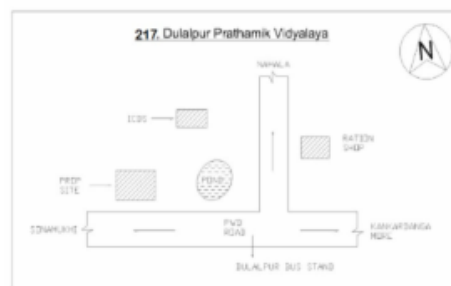

নির্বাচক নিবন্ধন আধিকারিকের স্বাক্ষর

Nazri Naksha

Google Map View

Polling Station Building Front View

Polling Station Front View

Cad View

Key MAP View

1 নাম : মিলি খাতুন স্বামীর নাম: ইয়ারফ সেখ বাড়ির নং : n0091 বয়স : 33 লিঙ্গ : মহিলা	YYS1642024 ফটো উপলব্ধ	2 নাম : মণিববি খাতুন স্বামীর নাম: আসরফ সেখ বাড়ির নং : n0091 বয়স : 41 লিঙ্গ : মহিলা	YYS0913095 ফটো উপলব্ধ	3 নাম : সেখ আসরফ আলি পিতার নাম: সেখ আবুল বাড়ির নং : n0091 বয়স : 41 লিঙ্গ : পুরুষ	YYS0913087 ফটো উপলব্ধ
4 নাম : সেখ ইয়ারফ পিতার নাম: রাহাবুল সেখ বাড়ির নং : n0091 বয়স : 37 লিঙ্গ : মহিলা	YYS0913079 ফটো উপলব্ধ	5 নাম : জহিরউদ্দিন সেখ পিতার নাম: সোমসের সেখ বাড়ির নং : n0067 বয়স : 30 লিঙ্গ : পুরুষ	YYS1641968 ফটো উপলব্ধ	6 নাম : মোহরউদ্দিন সেখ পিতার নাম: সোমসের সেখ বাড়ির নং : n0067 বয়স : 32 লিঙ্গ : পুরুষ	YYS1463140 ফটো উপলব্ধ
7 নাম : সোমসের সেখ পিতার নাম: গেনু সেখ বাড়ির নং : n0067 বয়স : 56 লিঙ্গ : পুরুষ	WB/37/256/483772 ফটো উপলব্ধ	8 নাম : মিলন সেখ পিতার নাম: হানিফ সেখ বাড়ির নং : n0067 বয়স : 35 লিঙ্গ : পুরুষ	YYS1230234 ফটো উপলব্ধ	9 নাম : হানিফ সেখ পিতার নাম: গেনু সেখ বাড়ির নং : n0067 বয়স : 62 লিঙ্গ : পুরুষ	WB/37/256/483171 ফটো উপলব্ধ
10 নাম : অনুরা বেওয়া স্বামীর নাম: গেনু বাড়ির নং : n0067 বয়স : 98 লিঙ্গ : মহিলা	WB/37/256/483756 ফটো উপলব্ধ	11 নাম : সায়েরা বিবি সেখ স্বামীর নাম: হানিফ সেখ বাড়ির নং : n0088 বয়স : 50 লিঙ্গ : মহিলা	WB/37/256/483639 ফটো উপলব্ধ	12 নাম : সেখ শাহাবুল পিতার নাম: সেখ আমজাদ বাড়ির নং : n0035 বয়স : 82 লিঙ্গ : পুরুষ	WB/37/256/483300 ফটো উপলব্ধ
13 নাম : সেখ রিজাউল পিতার নাম: সেখ বনেদ আলি বাড়ির নং : n0078 বয়স : 32 লিঙ্গ : পুরুষ	YYS1463066 ফটো উপলব্ধ	14 নাম : আনসুরা বিবি স্বামীর নাম: নুরমহম্মদ সেখ বাড়ির নং : n0073 বয়স : 79 লিঙ্গ : মহিলা	WB/37/256/483609 ফটো উপলব্ধ	15 নাম : বেগম খাতুন সেখ পিতার নাম: সাহাবুল সেখ বাড়ির নং : n0035 বয়স : 43 লিঙ্গ : মহিলা	JFB2305514 ফটো উপলব্ধ
16 নাম : সেখ আনহারা বেগম স্বামীর নাম: শাহাবুল সেখ বাড়ির নং : n0035 বয়স : 60 লিঙ্গ : মহিলা	WB/37/256/483615 ফটো উপলব্ধ	17 নাম : আব্দুল হানিফ সেখ পিতার নাম: আফাযুদ্দিন সেখ বাড়ির নং : n0126 বয়স : 45 লিঙ্গ : পুরুষ	YYS1658533 ফটো উপলব্ধ	18 নাম : অনিষা বেগম স্বামীর নাম: আব্দুল হানিফ সেখ বাড়ির নং : n0125 বয়স : 33 লিঙ্গ : মহিলা	YYS1658525 ফটো উপলব্ধ
19 নাম : সেখ আসরফ আলি পিতার নাম: সেখ গোলাম মহম্মদ বাড়ির নং : n0119 বয়স : 36 লিঙ্গ : পুরুষ	YYS0913020 ফটো উপলব্ধ	20 নাম : সেখ মনির আলম পিতার নাম: সেখ মেসের আলি বাড়ির নং : n0110 বয়স : 57 লিঙ্গ : পুরুষ	YYS1584770 ফটো উপলব্ধ	21 নাম : মনিহারি বিবি স্বামীর নাম: সেখ মনির আলম বাড়ির নং : n0109 বয়স : 53 লিঙ্গ : মহিলা	WB/38/263/138288 ফটো উপলব্ধ
22 নাম : মণিরুল সেখ পিতার নাম: বনেদ আলি সেখ বাড়ির নং : n0107 বয়স : 38 লিঙ্গ : পুরুষ	YYS0908483 ফটো উপলব্ধ	23 নাম : আসিয়া বিবি স্বামীর নাম: সেখ সৈয়দ আলি বাড়ির নং : n0105 বয়স : 62 লিঙ্গ : মহিলা	WB/37/256/483635 ফটো উপলব্ধ	24 নাম : সেখ জুবের আহম্মদ পিতার নাম: সেখ মনির আলম বাড়ির নং : n0104 বয়স : 32 লিঙ্গ : পুরুষ	YYS1562057 ফটো উপলব্ধ
25 নাম : সেখ অসাদুল পিতার নাম: সেখ সাহাদত বাড়ির নং : n0067 বয়স : 27 লিঙ্গ : পুরুষ	YYS1817451 ফটো উপলব্ধ	26 নাম : গোলেহার বিবি সেখ স্বামীর নাম: সেখ বনেদ আলি বাড়ির নং : n0078 বয়স : 55 লিঙ্গ : মহিলা	YYS1975234 ফটো উপলব্ধ	27 নাম : সেখ বনেদ আলি পিতার নাম: ইসলাম সেখ বাড়ির নং : n0078 বয়স : 70 লিঙ্গ : পুরুষ	YYS1975200 ফটো উপলব্ধ
28 নাম : সেখ সাহাদত পিতার নাম: সেখ সুলতান বাড়ির নং : n0067 বয়স : 76 লিঙ্গ : পুরুষ	YYS1975911 ফটো উপলব্ধ	29 নাম : রুনা লায়লা বিবি স্বামীর নাম: সেখ মোস্তাফা বাড়ির নং : এন0091 বয়স : 26 লিঙ্গ : মহিলা	YYS1886712 ফটো উপলব্ধ	30 নাম : মুক্তা খাতুন পিতার নাম: হানিফ সেখ বাড়ির নং : n0067 বয়স : 24 লিঙ্গ : মহিলা	YYS2052736 ফটো উপলব্ধ