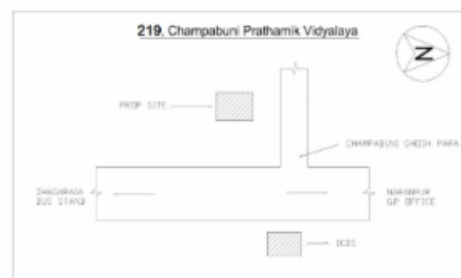

নির্বাচক নিবন্ধন আধিকারিকের স্বাক্ষর

Nazri Naksha

Google Map View

Polling Station Building Front View

Polling Station Front View

Cad View

Key MAP View

1	WB/37/256/489149	নাম : সুশান্ত ঘোষ পিতার নাম: জ্ঞানদা ঘোষ বাড়ির নং : n0001 বয়স : 55 লিঙ্গ : পুরুষ	ফটো উপলব্ধ	2	JFB2491595	নাম : চিত্তা ঘোষ স্বামীর নাম: সুশান্ত ঘোষ বাড়ির নং : n0001 বয়স : 47 লিঙ্গ : মহিলা	ফটো উপলব্ধ	3	WB/37/256/489099	নাম : হেমন্ত ঘোষ পিতার নাম: জ্ঞানদা ঘোষ বাড়ির নং : n0001 বয়স : 53 লিঙ্গ : পুরুষ	ফটো উপলব্ধ
4	JFB2393395	নাম : আদুরী ঘোষ স্বামীর নাম: হেমন্ত ঘোষ বাড়ির নং : n0001 বয়স : 39 লিঙ্গ : মহিলা	ফটো উপলব্ধ	5	WB/37/256/489030	নাম : বেলারানী ঘোষ স্বামীর নাম: সুধীর ঘোষ বাড়ির নং : n0003 বয়স : 69 লিঙ্গ : মহিলা	ফটো উপলব্ধ	6	WB/37/256/489156	নাম : প্রশান্ত ঘোষ পিতার নাম: সুধীর ঘোষ বাড়ির নং : n0003 বয়স : 55 লিঙ্গ : পুরুষ	ফটো উপলব্ধ
7	JFB1152529	নাম : নমিতা ঘোষ স্বামীর নাম: প্রশান্ত ঘোষ বাড়ির নং : n0003 বয়স : 47 লিঙ্গ : মহিলা	ফটো উপলব্ধ	8	WB/37/256/489367	নাম : গোলাপী ঘোষ স্বামীর নাম: কালীসাধন ঘোষ বাড়ির নং : n0015 বয়স : 52 লিঙ্গ : মহিলা	ফটো উপলব্ধ	9	WB/37/256/489173	নাম : সন্তোষ ঘোষ পিতার নাম: বাদল ঘোষ বাড়ির নং : n0015 বয়স : 51 লিঙ্গ : পুরুষ	ফটো উপলব্ধ
10	JFB2306975	নাম : ঝর্না ঘোষ স্বামীর নাম: সন্তোষ ঘোষ বাড়ির নং : n0015 বয়স : 43 লিঙ্গ : মহিলা	ফটো উপলব্ধ	11	WB/37/256/489320	নাম : গঙ্গাধর ঘোষ পিতার নাম: চণ্ডী ঘোষ বাড়ির নং : n0016 বয়স : 65 লিঙ্গ : পুরুষ	ফটো উপলব্ধ	12	WB/37/256/489295	নাম : বিমল ঘোষ পিতার নাম: চণ্ডী ঘোষ বাড়ির নং : n0016 বয়স : 61 লিঙ্গ : পুরুষ	ফটো উপলব্ধ
13	WB/37/256/489047	নাম : জয়ন্তী ঘোষ স্বামীর নাম: বিমল ঘোষ বাড়ির নং : n0016 বয়স : 53 লিঙ্গ : মহিলা	ফটো উপলব্ধ	14	WB/37/256/489148	নাম : কালীসাধন ঘোষ পিতার নাম: বাদল ঘোষ বাড়ির নং : n0015 বয়স : 54 লিঙ্গ : পুরুষ	ফটো উপলব্ধ	15	WB/37/256/489257	নাম : হীরারানী ঘোষ স্বামীর নাম: বিজয় ঘোষ বাড়ির নং : n0014 বয়স : 53 লিঙ্গ : মহিলা	ফটো উপলব্ধ
16	WB/37/256/489098	নাম : বিজয় ঘোষ পিতার নাম: গোপাল ঘোষ বাড়ির নং : n0014 বয়স : 59 লিঙ্গ : পুরুষ	ফটো উপলব্ধ	17	YYS1562990	নাম : কার্তিক ঘোষ পিতার নাম: অজয় ঘোষ বাড়ির নং : n0014 বয়স : 32 লিঙ্গ : পুরুষ	ফটো উপলব্ধ	18	WB/37/256/489256	নাম : শিবানী ঘোষ স্বামীর নাম: অজয় ঘোষ বাড়ির নং : n0014 বয়স : 61 লিঙ্গ : মহিলা	ফটো উপলব্ধ
19	WB/37/256/489123	নাম : অজয় ঘোষ পিতার নাম: গোপাল ঘোষ বাড়ির নং : n0014 বয়স : 65 লিঙ্গ : পুরুষ	ফটো উপলব্ধ	20	JFB1152479	নাম : অর্চনা ঘোষ স্বামীর নাম: রাজকুমার ঘোষ বাড়ির নং : n0013 বয়স : 46 লিঙ্গ : মহিলা	ফটো উপলব্ধ	21	WB/37/256/489002	নাম : রাজকুমার ঘোষ পিতার নাম: পরেশ ঘোষ বাড়ির নং : n0013 বয়স : 49 লিঙ্গ : পুরুষ	ফটো উপলব্ধ
22	WB/37/256/489046	নাম : প্রতিমা ঘোষ স্বামীর নাম: দিলীপ ঘোষ বাড়ির নং : n0013 বয়স : 52 লিঙ্গ : মহিলা	ফটো উপলব্ধ	23	WB/37/256/489188	নাম : দিলীপ ঘোষ পিতার নাম: পরেশ ঘোষ বাড়ির নং : n0013 বয়স : 56 লিঙ্গ : পুরুষ	ফটো উপলব্ধ	24	WB/37/256/489024	নাম : তুলসী ঘোষ স্বামীর নাম: পরেশ ঘোষ বাড়ির নং : n0013 বয়স : 79 লিঙ্গ : মহিলা	ফটো উপলব্ধ
25	YYS1288562	নাম : ঝুমা ঘোষ স্বামীর নাম: মানিক কুমার ঘোষ বাড়ির নং : n0012 বয়স : 38 লিঙ্গ : মহিলা	ফটো উপলব্ধ	26	JFB2022705	নাম : মানিক কুমার ঘোষ পিতার নাম: সুধীর ঘোষ বাড়ির নং : n0012 বয়স : 44 লিঙ্গ : পুরুষ	ফটো উপলব্ধ	27	WB/37/256/489057	নাম : লক্ষী ঘোষ স্বামীর নাম: সুধীর ঘোষ বাড়ির নং : n0012 বয়স : 65 লিঙ্গ : মহিলা	ফটো উপলব্ধ
28	JFB2306934	নাম : চিত্তা ঘোষ স্বামীর নাম: অজিত কুমার ঘোষ বাড়ির নং : n0010 বয়স : 44 লিঙ্গ : মহিলা	ফটো উপলব্ধ	29	JFB2022499	নাম : শক্তনাথ ঘোষ পিতার নাম: ক্ষুদিরাম ঘোষ বাড়ির নং : n0010 বয়স : 45 লিঙ্গ : পুরুষ	ফটো উপলব্ধ	30	WB/37/256/489347	নাম : অজিত ঘোষ পিতার নাম: ক্ষুদিরাম ঘোষ বাড়ির নং : n0010 বয়স : 52 লিঙ্গ : পুরুষ	ফটো উপলব্ধ