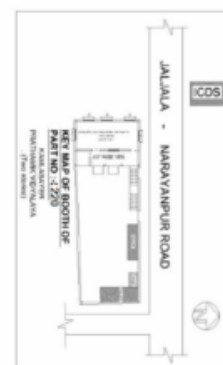

নির্বাচক নিবন্ধন আধিকারিকের স্বাক্ষর

Nazri Naksha

Google Map View

Polling Station Building Front View

Polling Station Front View

Cad View

Key MAP View

1 নাম : সঞ্জয় শাল পিতার নাম: ভক্তিপদ শাল বাড়ির নং : n0135 বয়স : 30 লিঙ্গ : পুরুষ	YYS1563170 ফটো উপলব্ধ	2 নাম : জয়ন্ত শাল পিতার নাম: ভক্তিপদ শাল বাড়ির নং : n0135 বয়স : 30 লিঙ্গ : পুরুষ	YYS1642875 ফটো উপলব্ধ	3 নাম : সুন্দরী সাতরা (খাঁ) স্বামীর নাম: কার্তিক চন্দ্র খাঁ বাড়ির নং : n0135 বয়স : 38 লিঙ্গ : মহিলা	YYS1642768 ফটো উপলব্ধ
4 নাম : পূর্ণিমা শাল স্বামীর নাম: শক্তিপদ শাল বাড়ির নং : n0135 বয়স : 46 লিঙ্গ : মহিলা	JFB1404466 ফটো উপলব্ধ	5 নাম : শক্তি শাল পিতার নাম: চণ্ডী শাল বাড়ির নং : n0135 বয়স : 54 লিঙ্গ : পুরুষ	WB/37/256/429882 ফটো উপলব্ধ	6 নাম : শিখা শাল স্বামীর নাম: ভক্তি শাল বাড়ির নং : n0135 বয়স : 53 লিঙ্গ : মহিলা	JFB1404425 ফটো উপলব্ধ
7 নাম : ভক্তি শাল পিতার নাম: চণ্ডী শাল বাড়ির নং : n0135 বয়স : 59 লিঙ্গ : পুরুষ	YYS1977461 ফটো উপলব্ধ	8 নাম : সুবীর শাল পিতার নাম: শক্তিপদ শাল বাড়ির নং : n0135 বয়স : 26 লিঙ্গ : পুরুষ	YYS1823970 ফটো উপলব্ধ	9 নাম : জয়দেব খাঁ পিতার নাম: কার্তিক খাঁ বাড়ির নং : n0005 বয়স : 34 লিঙ্গ : পুরুষ	YYS1231109 ফটো উপলব্ধ
10 নাম : গৌতম খাঁ পিতার নাম: শম্ভু খাঁ বাড়ির নং : n0006 বয়স : 37 লিঙ্গ : পুরুষ	JFB2530335 ফটো উপলব্ধ	11 নাম : কেয়া দীগার খাঁ স্বামীর নাম: পিরুপদ খাঁ বাড়ির নং : n0045 বয়স : 30 লিঙ্গ : মহিলা	YYS1723873 ফটো উপলব্ধ	12 নাম : মুন্না পাকড়ে খাঁ স্বামীর নাম: আলোক খাঁ বাড়ির নং : এন0009 বয়স : 23 লিঙ্গ : মহিলা	ZNT1843069 ফটো উপলব্ধ
13 নাম : সুমন খাঁ পিতার নাম: মিহির খাঁ বাড়ির নং : n0012 বয়স : 26 লিঙ্গ : পুরুষ	YYS1824036 ফটো উপলব্ধ	14 নাম : মৌসুমী ঘোড়াই খাঁ স্বামীর নাম: সুজিত খাঁ বাড়ির নং : n0004 বয়স : 29 লিঙ্গ : মহিলা	YYS1824093 ফটো উপলব্ধ	15 নাম : প্রিয়াঙ্কা মালিক খাঁ স্বামীর নাম: পিরু খাঁ বাড়ির নং : n0015 বয়স : 27 লিঙ্গ : মহিলা	YYS1824101 ফটো উপলব্ধ
16 নাম : মনামী ধাবক খাঁ স্বামীর নাম: উপানন্দ খাঁ বাড়ির নং : এন0007 বয়স : 33 লিঙ্গ : মহিলা	YYS1887447 ফটো উপলব্ধ	17 নাম : নটন খাঁ পিতার নাম: সাধন খাঁ বাড়ির নং : এন0014 বয়স : 23 লিঙ্গ : পুরুষ	YYS2144509 ফটো উপলব্ধ	18 নাম : রেণুকা খাঁ স্বামীর নাম: খোকন খাঁ বাড়ির নং : এন0011 বয়স : 25 লিঙ্গ : মহিলা	YYS2194611 ফটো উপলব্ধ
19 নাম : সাহেব খাঁ পিতার নাম: সহদেব খাঁ বাড়ির নং : এন0009 বয়স : 23 লিঙ্গ : পুরুষ	YYS2268415 ফটো উপলব্ধ	20 নাম : রুপেশ খাঁ পিতার নাম: দেবু খাঁ বাড়ির নং : এন0012 বয়স : 26 লিঙ্গ : পুরুষ	YYS1887389 ফটো উপলব্ধ	21 নাম : অজিত খাঁ পিতার নাম: ফকির খাঁ বাড়ির নং : n0015 বয়স : 73 লিঙ্গ : পুরুষ	YYS1977701 ফটো উপলব্ধ
22 নাম : কল্যাণ খাঁ পিতার নাম: মহাদেব খাঁ বাড়ির নং : এন0009 বয়স : 25 লিঙ্গ : পুরুষ	YYS1887348 ফটো উপলব্ধ	23 নাম : প্রতিমা খাঁ স্বামীর নাম: সাহেব খাঁ বাড়ির নং : n0032 বয়স : 25 লিঙ্গ : মহিলা	YYS2054443 ফটো উপলব্ধ	24 নাম : দীপা খাঁ স্বামীর নাম: রাজেশ খাঁ বাড়ির নং : n0012 বয়স : 24 লিঙ্গ : মহিলা	YYS2054625 ফটো উপলব্ধ
25 নাম : সুমন খাঁ পিতার নাম: বিশ্বনাথ খাঁ বাড়ির নং : n0058 বয়স : 24 লিঙ্গ : পুরুষ	YYS2054310 ফটো উপলব্ধ	26 নাম : অর্ণনা খাঁ পিতার নাম: স্বপন খাঁ বাড়ির নং : n0007 বয়স : 27 লিঙ্গ : মহিলা	YYS1824002 ফটো উপলব্ধ	27 নাম : অলোক খাঁ পিতার নাম: মহাদেব খাঁ বাড়ির নং : n0009 বয়স : 31 লিঙ্গ : পুরুষ	YYS1370840 ফটো উপলব্ধ
28 নাম : উৎপল খাঁ পিতার নাম: দিলীপ খাঁ বাড়ির নং : এন0012 বয়স : 23 লিঙ্গ : পুরুষ	YYS2144392 ফটো উপলব্ধ	29 নাম : বিকাশ খাঁ পিতার নাম: গোপাল খাঁ বাড়ির নং : n0058 বয়স : 35 লিঙ্গ : পুরুষ	YYS1370758 ফটো উপলব্ধ	30 নাম : রিম্পা খাঁ স্বামীর নাম: বিকাশ খাঁ বাড়ির নং : n0058 বয়স : 24 লিঙ্গ : মহিলা	YYS2054427 ফটো উপলব্ধ