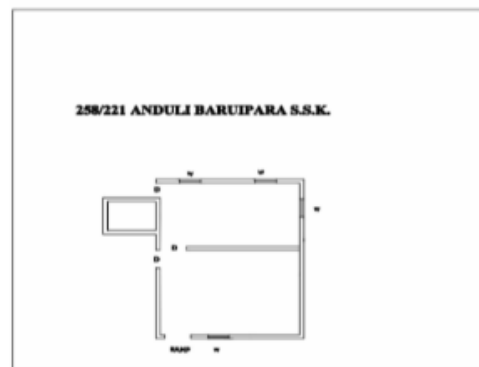

নির্বাচক নিবন্ধন আধিকারিকের স্বাক্ষর

Nazri Naksha

Google Map View

Polling Station Building Front View

Polling Station Front View

Cad View

Key MAP View

1 নাম : শিখা বাউরী স্বামীর নাম : মদন বাউরী বাড়ির নং : n0012 বয়স : 61 লিঙ্গ : মহিলা	YYS1231315	ফটো উপলব্ধ	2 নাম : পম্পা ক্ষেত্রপাল স্বামীর নাম : সন্তোষ ক্ষেত্রপাল বাড়ির নং : n0012 বয়স : 39 লিঙ্গ : মহিলা	JFB2272102	ফটো উপলব্ধ	3 নাম : সুকদেব ক্ষেত্রপাল পিতার নাম : কমল ক্ষেত্রপাল বাড়ির নং : n0012 বয়স : 50 লিঙ্গ : পুরুষ	JFB1391432	ফটো উপলব্ধ
4 নাম : পথিক ক্ষেত্রপাল পিতার নাম : মুরালী ক্ষেত্রপাল বাড়ির নং : n0012 বয়স : 29 লিঙ্গ : পুরুষ	YYS1642941	ফটো উপলব্ধ	5 নাম : বাপন ক্ষেত্রপাল পিতার নাম : মুরালী ক্ষেত্রপাল বাড়ির নং : n0012 বয়স : 31 লিঙ্গ : পুরুষ	YYS1563402	ফটো উপলব্ধ	6 নাম : পুষ্পরাণী ক্ষেত্রপাল স্বামীর নাম : মুরালী ক্ষেত্রপাল বাড়ির নং : n0012 বয়স : 49 লিঙ্গ : মহিলা	JFB1390731	ফটো উপলব্ধ
7 নাম : মুরালী ক্ষেত্রপাল পিতার নাম : কমল ক্ষেত্রপাল বাড়ির নং : n0012 বয়স : 54 লিঙ্গ : পুরুষ	JFB1390624	ফটো উপলব্ধ	8 নাম : বাপন ক্ষেত্রপাল পিতার নাম : সনাতন ক্ষেত্রপাল বাড়ির নং : n0011 বয়স : 30 লিঙ্গ : পুরুষ	YYS1643022	ফটো উপলব্ধ	9 নাম : বিজলাবালা ক্ষেত্রপাল স্বামীর নাম : সনাতন ক্ষেত্রপাল বাড়ির নং : n0011 বয়স : 53 লিঙ্গ : মহিলা	WB/37/256/429276	ফটো উপলব্ধ
10 নাম : সনাতন ক্ষেত্রপাল পিতার নাম : ভক্তি ক্ষেত্রপাল বাড়ির নং : n0011 বয়স : 58 লিঙ্গ : পুরুষ	WB/37/256/429977	ফটো উপলব্ধ	11 নাম : আদুরী ক্ষেত্রপাল পিতার নাম : ভক্তি ক্ষেত্রপাল বাড়ির নং : n0011 বয়স : 67 লিঙ্গ : মহিলা	WB/37/256/429282	ফটো উপলব্ধ	12 নাম : অনিমা ক্ষেত্রপাল স্বামীর নাম : দেব ক্ষেত্রপাল বাড়ির নং : n0010 বয়স : 50 লিঙ্গ : মহিলা	WB/37/256/429597	ফটো উপলব্ধ
13 নাম : দেব ক্ষেত্রপাল পিতার নাম : পাঁচুগোপাল ক্ষেত্রপাল বাড়ির নং : n0010 বয়স : 59 লিঙ্গ : পুরুষ	JFB2270478	ফটো উপলব্ধ	14 নাম : মরিবালা ক্ষেত্রপাল স্বামীর নাম : পাঁচুগোপাল ক্ষেত্রপাল বাড়ির নং : n0010 বয়স : 79 লিঙ্গ : মহিলা	JFB1391846	ফটো উপলব্ধ	15 নাম : টুম্পা ক্ষেত্রপাল স্বামীর নাম : রাজু ক্ষেত্রপাল বাড়ির নং : n0009 বয়স : 37 লিঙ্গ : মহিলা	YYS0922559	ফটো উপলব্ধ
16 নাম : রাজু ক্ষেত্রপাল পিতার নাম : মেঘলাল ক্ষেত্রপাল বাড়ির নং : n0009 বয়স : 39 লিঙ্গ : পুরুষ	JFB2385771	ফটো উপলব্ধ	17 নাম : মেঘলাল ক্ষেত্রপাল পিতার নাম : অনুকুল ক্ষেত্রপাল বাড়ির নং : n0009 বয়স : 59 লিঙ্গ : পুরুষ	WB/37/256/430030	ফটো উপলব্ধ	18 নাম : সুজয় ক্ষেত্রপাল পিতার নাম : চতুর ক্ষেত্রপাল বাড়ির নং : n0008 বয়স : 33 লিঙ্গ : পুরুষ	YYS1464478	ফটো উপলব্ধ
19 নাম : পদ্মা ক্ষেত্রপাল স্বামীর নাম : উদয় ক্ষেত্রপাল বাড়ির নং : n0008 বয়স : 37 লিঙ্গ : মহিলা	YYS1563519	ফটো উপলব্ধ	20 নাম : উদয় ক্ষেত্রপাল পিতার নাম : চতুর ক্ষেত্রপাল বাড়ির নং : n0008 বয়স : 41 লিঙ্গ : পুরুষ	JFB2270403	ফটো উপলব্ধ	21 নাম : লতিকা ক্ষেত্রপাল স্বামীর নাম : চতুর ক্ষেত্রপাল বাড়ির নং : n0008 বয়স : 59 লিঙ্গ : মহিলা	WB/37/256/429255	ফটো উপলব্ধ
22 নাম : চতুর ক্ষেত্রপাল পিতার নাম : অনুকুল ক্ষেত্রপাল বাড়ির নং : n0008 বয়স : 67 লিঙ্গ : পুরুষ	WB/37/256/429828	ফটো উপলব্ধ	23 নাম : শান্তিবালা ক্ষেত্রপাল স্বামীর নাম : বসন ক্ষেত্রপাল বাড়ির নং : n0007 বয়স : 54 লিঙ্গ : মহিলা	WB/37/256/429465	ফটো উপলব্ধ	24 নাম : শেফালী ক্ষেত্রপাল স্বামীর নাম : সনাতন ক্ষেত্রপাল বাড়ির নং : n0007 বয়স : 40 লিঙ্গ : মহিলা	JFB2385920	ফটো উপলব্ধ
25 নাম : সনাতন ক্ষেত্রপাল পিতার নাম : গাজু ক্ষেত্রপাল বাড়ির নং : n0007 বয়স : 50 লিঙ্গ : পুরুষ	WB/37/256/429242	ফটো উপলব্ধ	26 নাম : দশরথ ক্ষেত্রপাল পিতার নাম : গাজু ক্ষেত্রপাল বাড়ির নং : n0007 বয়স : 52 লিঙ্গ : পুরুষ	WB/37/256/429199	ফটো উপলব্ধ	27 নাম : লক্ষী ক্ষেত্রপাল স্বামীর নাম : ভূপাল ক্ষেত্রপাল বাড়ির নং : n0007 বয়স : 51 লিঙ্গ : মহিলা	WB/37/256/429065	ফটো উপলব্ধ
28 নাম : ভূপাল ক্ষেত্রপাল পিতার নাম : গাজু ক্ষেত্রপাল বাড়ির নং : n0007 বয়স : 55 লিঙ্গ : পুরুষ	WB/37/256/429008	ফটো উপলব্ধ	29 নাম : জীবন ক্ষেত্রপাল পিতার নাম : নেপাল ক্ষেত্রপাল বাড়ির নং : n0007 বয়স : 33 লিঙ্গ : পুরুষ	YYS1642966	ফটো উপলব্ধ	30 নাম : মিনতী ক্ষেত্রপাল স্বামীর নাম : নেপাল ক্ষেত্রপাল বাড়ির নং : n0007 বয়স : 52 লিঙ্গ : মহিলা	JFB2270460	ফটো উপলব্ধ