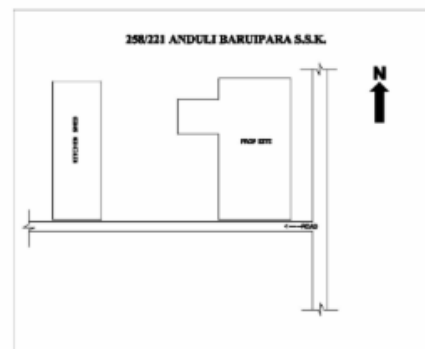

নির্বাচক নিবন্ধন আধিকারিকের স্বাক্ষর

Nazri Naksha

Google Map View

Polling Station Building Front View

Polling Station Front View

Cad View

Key MAP View

1 নাম : শিখা বাউরী স্বামীর নাম : মদন বাউরী বাড়ির নং : n0012 বয়স : 61 লিঙ্গ : মহিলা	YYS1231315	ফটো উপলব্ধ	2 নাম : পম্পা ক্ষেত্রপাল স্বামীর নাম : সন্তোষ ক্ষেত্রপাল বাড়ির নং : n0012 বয়স : 39 লিঙ্গ : মহিলা	JFB2272102	ফটো উপলব্ধ	3 নাম : সুকদেব ক্ষেত্রপাল পিতার নাম : কমল ক্ষেত্রপাল বাড়ির নং : n0012 বয়স : 50 লিঙ্গ : পুরুষ	JFB1391432	ফটো উপলব্ধ
4 নাম : পথিক ক্ষেত্রপাল পিতার নাম : মুরালী ক্ষেত্রপাল বাড়ির নং : n0012 বয়স : 29 লিঙ্গ : পুরুষ	YYS1642941	ফটো উপলব্ধ	5 নাম : বাপন ক্ষেত্রপাল পিতার নাম : মুরালী ক্ষেত্রপাল বাড়ির নং : n0012 বয়স : 31 লিঙ্গ : পুরুষ	YYS1563402	ফটো উপলব্ধ	6 নাম : পুষ্পরাণী ক্ষেত্রপাল স্বামীর নাম : মুরালী ক্ষেত্রপাল বাড়ির নং : n0012 বয়স : 49 লিঙ্গ : মহিলা	JFB1390731	ফটো উপলব্ধ
7 নাম : মুরালী ক্ষেত্রপাল পিতার নাম : কমল ক্ষেত্রপাল বাড়ির নং : n0012 বয়স : 54 লিঙ্গ : পুরুষ	JFB1390624	ফটো উপলব্ধ	8 নাম : বাপন ক্ষেত্রপাল পিতার নাম : সনাতন ক্ষেত্রপাল বাড়ির নং : n0011 বয়স : 30 লিঙ্গ : পুরুষ	YYS1643022	ফটো উপলব্ধ	9 নাম : বিজলাবালা ক্ষেত্রপাল স্বামীর নাম : সনাতন ক্ষেত্রপাল বাড়ির নং : n0011 বয়স : 53 লিঙ্গ : মহিলা	WB/37/256/429276	ফটো উপলব্ধ
10 নাম : সনাতন ক্ষেত্রপাল পিতার নাম : ভক্তি ক্ষেত্রপাল বাড়ির নং : n0011 বয়স : 58 লিঙ্গ : পুরুষ	WB/37/256/429977	ফটো উপলব্ধ	11 নাম : আদুরী ক্ষেত্রপাল পিতার নাম : ভক্তি ক্ষেত্রপাল বাড়ির নং : n0011 বয়স : 67 লিঙ্গ : মহিলা	WB/37/256/429282	ফটো উপলব্ধ	12 নাম : অনিমা ক্ষেত্রপাল স্বামীর নাম : দেব ক্ষেত্রপাল বাড়ির নং : n0010 বয়স : 50 লিঙ্গ : মহিলা	WB/37/256/429597	ফটো উপলব্ধ
13 নাম : দেব ক্ষেত্রপাল পিতার নাম : পাঁচুগোপাল ক্ষেত্রপাল বাড়ির নং : n0010 বয়স : 59 লিঙ্গ : পুরুষ	JFB2270478	ফটো উপলব্ধ	14 নাম : মরিবালা ক্ষেত্রপাল স্বামীর নাম : পাঁচুগোপাল ক্ষেত্রপাল বাড়ির নং : n0010 বয়স : 79 লিঙ্গ : মহিলা	JFB1391846	ফটো উপলব্ধ	15 নাম : টুম্পা ক্ষেত্রপাল স্বামীর নাম : রাজু ক্ষেত্রপাল বাড়ির নং : n0009 বয়স : 37 লিঙ্গ : মহিলা	YYS0922559	ফটো উপলব্ধ
16 নাম : রাজু ক্ষেত্রপাল পিতার নাম : মেঘলাল ক্ষেত্রপাল বাড়ির নং : n0009 বয়স : 39 লিঙ্গ : পুরুষ	JFB2385771	ফটো উপলব্ধ	17 নাম : মেঘলাল ক্ষেত্রপাল পিতার নাম : অনুকুল ক্ষেত্রপাল বাড়ির নং : n0009 বয়স : 59 লিঙ্গ : পুরুষ	WB/37/256/430030	ফটো উপলব্ধ	18 নাম : সুজয় ক্ষেত্রপাল পিতার নাম : চতুর ক্ষেত্রপাল বাড়ির নং : n0008 বয়স : 33 লিঙ্গ : পুরুষ	YYS1464478	ফটো উপলব্ধ
19 নাম : পদ্মা ক্ষেত্রপাল স্বামীর নাম : উদয় ক্ষেত্রপাল বাড়ির নং : n0008 বয়স : 37 লিঙ্গ : মহিলা	YYS1563519	ফটো উপলব্ধ	20 নাম : উদয় ক্ষেত্রপাল পিতার নাম : চতুর ক্ষেত্রপাল বাড়ির নং : n0008 বয়স : 41 লিঙ্গ : পুরুষ	JFB2270403	ফটো উপলব্ধ	21 নাম : লতিকা ক্ষেত্রপাল স্বামীর নাম : চতুর ক্ষেত্রপাল বাড়ির নং : n0008 বয়স : 59 লিঙ্গ : মহিলা	WB/37/256/429255	ফটো উপলব্ধ
22 নাম : চতুর ক্ষেত্রপাল পিতার নাম : অনুকুল ক্ষেত্রপাল বাড়ির নং : n0008 বয়স : 67 লিঙ্গ : পুরুষ	WB/37/256/429828	ফটো উপলব্ধ	23 নাম : শান্তিবালা ক্ষেত্রপাল স্বামীর নাম : বসন ক্ষেত্রপাল বাড়ির নং : n0007 বয়স : 54 লিঙ্গ : মহিলা	WB/37/256/429465	ফটো উপলব্ধ	24 নাম : শেফালী ক্ষেত্রপাল স্বামীর নাম : সনাতন ক্ষেত্রপাল বাড়ির নং : n0007 বয়স : 40 লিঙ্গ : মহিলা	JFB2385920	ফটো উপলব্ধ
25 নাম : সনাতন ক্ষেত্রপাল পিতার নাম : গাজু ক্ষেত্রপাল বাড়ির নং : n0007 বয়স : 50 লিঙ্গ : পুরুষ	WB/37/256/429242	ফটো উপলব্ধ	26 নাম : দশরথ ক্ষেত্রপাল পিতার নাম : গাজু ক্ষেত্রপাল বাড়ির নং : n0007 বয়স : 52 লিঙ্গ : পুরুষ	WB/37/256/429199	ফটো উপলব্ধ	27 নাম : লক্ষী ক্ষেত্রপাল স্বামীর নাম : ভূপাল ক্ষেত্রপাল বাড়ির নং : n0007 বয়স : 51 লিঙ্গ : মহিলা	WB/37/256/429065	ফটো উপলব্ধ
28 নাম : ভূপাল ক্ষেত্রপাল পিতার নাম : গাজু ক্ষেত্রপাল বাড়ির নং : n0007 বয়স : 55 লিঙ্গ : পুরুষ	WB/37/256/429008	ফটো উপলব্ধ	29 নাম : জীবন ক্ষেত্রপাল পিতার নাম : নেপাল ক্ষেত্রপাল বাড়ির নং : n0007 বয়স : 33 লিঙ্গ : পুরুষ	YYS1642966	ফটো উপলব্ধ	30 নাম : মিনতী ক্ষেত্রপাল স্বামীর নাম : নেপাল ক্ষেত্রপাল বাড়ির নং : n0007 বয়স : 52 লিঙ্গ : মহিলা	JFB2270460	ফটো উপলব্ধ