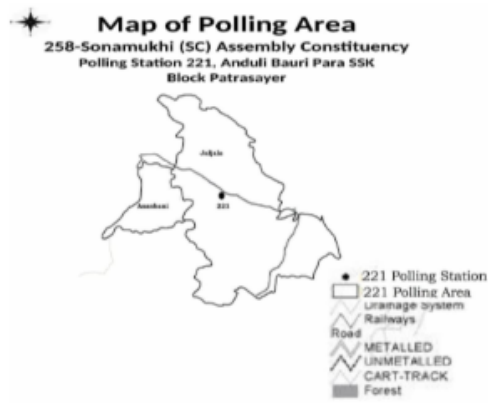

Nazri Naksha