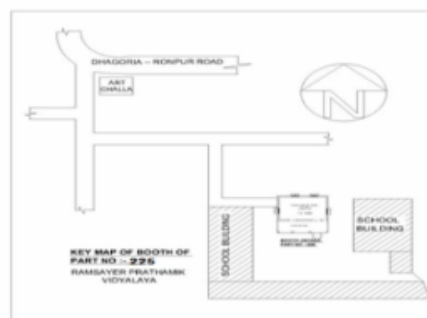

নির্বাচক নিবন্ধন আধিকারিকের স্বাক্ষর

Nazri Naksha

Google Map View

Polling Station Building Front View

Polling Station Front View

Cad View

Key MAP View

1	WB/37/256/426369	নাম : শংকরী কোঙার স্বামীর নাম: জয়দেব কোঙার বাড়ির নং : n0054 বয়স : 61 লিঙ্গ : মহিলা	ফটো উপলব্ধ	2	JFB2274231	নাম : কার্তিক কোঙার পিতার নাম: মহাদেব কোঙার বাড়ির নং : n0051 বয়স : 49 লিঙ্গ : পুরুষ	ফটো উপলব্ধ	3	WB/37/256/426365	নাম : অঞ্জলা কোঙার স্বামীর নাম: মহাদেব কোঙার বাড়ির নং : বয়স : 69 লিঙ্গ : মহিলা	ফটো উপলব্ধ
4	WB/37/256/426018	নাম : মহাদেব কোঙার পিতার নাম: বৈদ্যনাথ কোঙার বাড়ির নং : n0051 বয়স : 75 লিঙ্গ : পুরুষ	ফটো উপলব্ধ	5	JFB2574879	নাম : রিংকু কোনার স্বামীর নাম: প্রহলাদ কোনার বাড়ির নং : n0050 বয়স : 37 লিঙ্গ : মহিলা	ফটো উপলব্ধ	6	JFB2531093	নাম : হরিসাধন কোনার পিতার নাম: সহদেব কোনার বাড়ির নং : n0050 বয়স : 38 লিঙ্গ : পুরুষ	ফটো উপলব্ধ
7	JFB2575058	নাম : সুবর্ণা কোনার স্বামীর নাম: হরিসাধন কোনার বাড়ির নং : n0050 বয়স : 40 লিঙ্গ : মহিলা	ফটো উপলব্ধ	8	YYS1564715	নাম : লব কোঙার পিতার নাম: সহদেব কোঙার বাড়ির নং : n0050 বয়স : 43 লিঙ্গ : পুরুষ	ফটো উপলব্ধ	9	YYS1564723	নাম : কুশ কোঙার পিতার নাম: সহদেব কোঙার বাড়ির নং : n0050 বয়স : 45 লিঙ্গ : পুরুষ	ফটো উপলব্ধ
10	YYS2309995	নাম : বিশাখা কোনার স্বামীর নাম: সহদেব কোঙার বাড়ির নং : n0050 বয়স : 63 লিঙ্গ : মহিলা	ফটো উপলব্ধ	11	WB/37/256/426364	নাম : প্রতিমা কোঙার স্বামীর নাম: ধনকৃষ্ণ কোঙার বাড়ির নং : n0015 বয়স : 71 লিঙ্গ : মহিলা	ফটো উপলব্ধ	12	YYS1564947	নাম : টুম্পা কোনার স্বামীর নাম: গদাধর কোনার বাড়ির নং : n0026 বয়স : 31 লিঙ্গ : মহিলা	ফটো উপলব্ধ
13	WB/37/256/426197	নাম : জগবন্ধু কোঙার পিতার নাম: হারাধন কোঙার বাড়ির নং : n0026 বয়স : 53 লিঙ্গ : পুরুষ	ফটো উপলব্ধ	14	WB/37/256/426099	নাম : আব্দুর কোঙার স্বামীর নাম: হারাধন কোঙার বাড়ির নং : n0026 বয়স : 73 লিঙ্গ : মহিলা	ফটো উপলব্ধ	15	YYS1564897	নাম : রীতা কোনার স্বামীর নাম: জগবন্ধু কোনার বাড়ির নং : n0026 বয়স : 31 লিঙ্গ : মহিলা	ফটো উপলব্ধ
16	WB/37/256/426097	নাম : মোহন কোঙার পিতার নাম: রেনুপদ কোঙার বাড়ির নং : n0002 বয়স : 69 লিঙ্গ : পুরুষ	ফটো উপলব্ধ	17	JFB2481919	নাম : তরুণকান্তি কোঙার পিতার নাম: মোহনলাল কোঙার বাড়ির নং : n0002 বয়স : 46 লিঙ্গ : পুরুষ	ফটো উপলব্ধ	18	WB/37/256/426246	নাম : প্রভাস কোঙার পিতার নাম: রেনুপদ কোঙার বাড়ির নং : n0003 বয়স : 63 লিঙ্গ : পুরুষ	ফটো উপলব্ধ
19	WB/37/256/426056	নাম : কাঞ্চন কোঙার স্বামীর নাম: প্রভাস কোঙার বাড়ির নং : n0003 বয়স : 58 লিঙ্গ : মহিলা	ফটো উপলব্ধ	20	YYS1564905	নাম : সীমা কোঙার স্বামীর নাম: তুষারকান্তি কোঙার বাড়ির নং : n0003 বয়স : 36 লিঙ্গ : মহিলা	ফটো উপলব্ধ	21	WB/37/256/426028	নাম : সুভাষ কোঙার পিতার নাম: রেনুপদ কোঙার বাড়ির নং : n0004 বয়স : 59 লিঙ্গ : পুরুষ	ফটো উপলব্ধ
22	WB/37/256/426067	নাম : মিতা কোঙার স্বামীর নাম: সুভাষ কোঙার বাড়ির নং : n0004 বয়স : 53 লিঙ্গ : মহিলা	ফটো উপলব্ধ	23	YYS1643824	নাম : তশায় কোনার পিতার নাম: সুভাষ কোনার বাড়ির নং : n0004 বয়স : 29 লিঙ্গ : পুরুষ	ফটো উপলব্ধ	24	WB/37/256/426190	নাম : বিশ্বনাথ কোঙার পিতার নাম: রেনুপদ কোঙার বাড়ির নং : n0005 বয়স : 56 লিঙ্গ : পুরুষ	ফটো উপলব্ধ
25	WB/37/256/426063	নাম : আঙ্গনা কোঙার স্বামীর নাম: বিশ্বনাথ কোঙার বাড়ির নং : n0005 বয়স : 51 লিঙ্গ : মহিলা	ফটো উপলব্ধ	26	YYS1465343	নাম : তুফান কোনার পিতার নাম: বিশ্বনাথ কোনার বাড়ির নং : n0005 বয়স : 33 লিঙ্গ : পুরুষ	ফটো উপলব্ধ	27	YYS1465350	নাম : বাপন কোনার পিতার নাম: কৃষ্ণদাস কোনার বাড়ির নং : n0006 বয়স : 31 লিঙ্গ : পুরুষ	ফটো উপলব্ধ
28	YYS1888247	নাম : শ্রবাণী কোনার মন্ডল স্বামীর নাম: তশায় কোনার বাড়ির নং : এন0004 বয়স : 25 লিঙ্গ : মহিলা	ফটো উপলব্ধ	29	YYS1989953	নাম : রত্না কোঙার স্বামীর নাম: লক্ষ্মীনারায়ণ কোঙার বাড়ির নং : n0001 বয়স : 66 লিঙ্গ : মহিলা	ফটো উপলব্ধ	30	JFB2481901	নাম : গদাধর কোনার পিতার নাম: হারাধন কোনার বাড়ির নং : n0026 বয়স : 46 লিঙ্গ : পুরুষ	ফটো উপলব্ধ