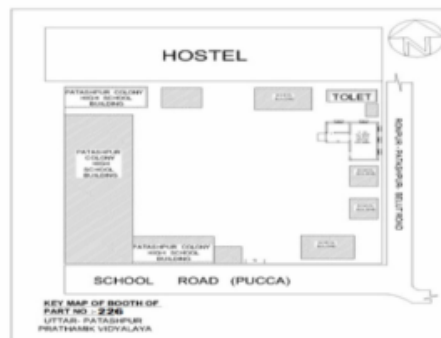

Cad View

Key MAP View