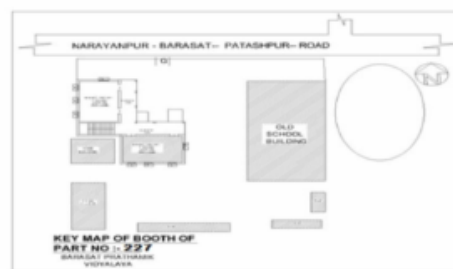

নির্বাচক নিবন্ধন আধিকারিকের স্বাক্ষর

Nazri Naksha

Google Map View

Polling Station Building Front View

Polling Station Front View

Cad View

Key MAP View

1 নাম : অপর্ণা ঘোষ স্বামীর নাম: রাজীব ঘোষ বাড়ির নং : n0176 বয়স : 55 লিঙ্গ : মহিলা	YYS1234087 ফটো উপলব্ধ	2 নাম : রাজীব ঘোষ পিতার নাম: বীরেন্দ্রনাথ ঘোষ বাড়ির নং : n0175 বয়স : 60 লিঙ্গ : পুরুষ	YYS1234079 ফটো উপলব্ধ	3 নাম : অঞ্জনা ঘোষ স্বামীর নাম: বীরেন্দ্রনাথ ঘোষ বাড়ির নং : n0175 বয়স : 70 লিঙ্গ : মহিলা	YYS1289925 ফটো উপলব্ধ
4 নাম : কাজল ঘোষ স্বামীর নাম: প্রবীর ঘোষ বাড়ির নং : n0175 বয়স : 40 লিঙ্গ : মহিলা	YYS1289933 ফটো উপলব্ধ	5 নাম : প্রবীর ঘোষ পিতার নাম: বীরেন্দ্র নাথ ঘোষ বাড়ির নং : n0175 বয়স : 45 লিঙ্গ : পুরুষ	YYS1289883 ফটো উপলব্ধ	6 নাম : বীরেন্দ্র নাথ ঘোষ পিতার নাম: দিলীপ ঘোষ বাড়ির নং : n0175 বয়স : 86 লিঙ্গ : পুরুষ	YYS1289891 ফটো উপলব্ধ
7 নাম : বিপ্লব ঘোষ পিতার নাম: প্রবীর ঘোষ বাড়ির নং : নীল বয়স : 24 লিঙ্গ : পুরুষ	YYS2145654 ফটো উপলব্ধ	8 নাম : সত্যজিৎ ঘোষ পিতার নাম: রাজীব ঘোষ বাড়ির নং : n0175 বয়স : 27 লিঙ্গ : পুরুষ	YYS1818277 ফটো উপলব্ধ	9 নাম : তাপসী দাস স্বামীর নাম: বাসুদেব দাস বাড়ির নং : n0025 বয়স : 50 লিঙ্গ : মহিলা	YYS1818418 ফটো উপলব্ধ
10 নাম : সুরজিৎ দাস পিতার নাম: বাসুদেব দাস বাড়ির নং : n0025 বয়স : 29 লিঙ্গ : পুরুষ	YYS1818434 ফটো উপলব্ধ	11 নাম : বাসুদেব দাস পিতার নাম: সুবল চন্দ্র দাস বাড়ির নং : n0025 বয়স : 60 লিঙ্গ : পুরুষ	YYS1818442 ফটো উপলব্ধ	12 নাম : বিশুজিৎ দাস পিতার নাম: বাসুদেব দাস বাড়ির নং : এন0025 বয়স : 32 লিঙ্গ : পুরুষ	UWX1753052 ফটো উপলব্ধ
13 নাম : সনকা দাস স্বামীর নাম: সুরজিৎ দাস বাড়ির নং : এন0025 বয়স : 24 লিঙ্গ : মহিলা	YYS2145803 ফটো উপলব্ধ	14 নাম : ঝর্ণা বাপ্দী স্বামীর নাম: সুভাষ বাপ্দী বাড়ির নং : n0025 বয়স : 35 লিঙ্গ : মহিলা	YYS1106624 ফটো উপলব্ধ	15 নাম : সুভাষ বাপ্দী পিতার নাম: কুমার বাপ্দী বাড়ির নং : n0025 বয়স : 42 লিঙ্গ : পুরুষ	JFB1991439 ফটো উপলব্ধ
16 নাম : কার্তিক পাটোয়ারী পিতার নাম: ভগীরথ পাটোয়ারী বাড়ির নং : n0172 বয়স : 50 লিঙ্গ : পুরুষ	JFB1270289 ফটো উপলব্ধ	17 নাম : দীপা পাটোয়ারী স্বামীর নাম: তারক পাটোয়ারী বাড়ির নং : n0122 বয়স : 50 লিঙ্গ : মহিলা	JFB1271089 ফটো উপলব্ধ	18 নাম : তারক পাটোয়ারী পিতার নাম: ভগীরথ পাটোয়ারী বাড়ির নং : n0122 বয়স : 56 লিঙ্গ : পুরুষ	JFB1271022 ফটো উপলব্ধ
19 নাম : গীতা পাটোয়ারী স্বামীর নাম: ভগীরথ পাটোয়ারী বাড়ির নং : n0122 বয়স : 84 লিঙ্গ : মহিলা	JFB1271097 ফটো উপলব্ধ	20 নাম : সঞ্জয় পাটোয়ারী পিতার নাম: হিরামন পাটোয়ারী বাড়ির নং : এন0123 বয়স : 35 লিঙ্গ : পুরুষ	YYS1234095 ফটো উপলব্ধ	21 নাম : দশরথ পাটোয়ারী পিতার নাম: ভগীরথ পাটোয়ারী বাড়ির নং : n0122 বয়স : 51 লিঙ্গ : পুরুষ	JFB1271030 ফটো উপলব্ধ
22 নাম : আলোকা পাটোয়ারী স্বামীর নাম: হিরামন পাটোয়ারী বাড়ির নং : n0123 বয়স : 55 লিঙ্গ : মহিলা	JFB1271055 ফটো উপলব্ধ	23 নাম : হিরামন পাটোয়ারী পিতার নাম: ভগীরথ পাটোয়ারী বাড়ির নং : n0123 বয়স : 63 লিঙ্গ : পুরুষ	JFB1271105 ফটো উপলব্ধ	24 নাম : মৌসুমী রায় পাটোয়ারী স্বামীর নাম: সঞ্জয় পাটোয়ারী বাড়ির নং : n0123 বয়স : 30 লিঙ্গ : মহিলা	YYS1818285 ফটো উপলব্ধ
25 নাম : পূজা পাটোয়ারী স্বামীর নাম: অচিন্ত্য পাটোয়ারী বাড়ির নং : এন0122 বয়স : 30 লিঙ্গ : মহিলা	YYS2264810 ফটো উপলব্ধ	26 নাম : কনিকা পাটোয়ারী স্বামীর নাম: কার্তিক পাটোয়ারী বাড়ির নং : n0172 বয়স : 38 লিঙ্গ : মহিলা	YYS1565688 ফটো উপলব্ধ	27 নাম : তনুশ্রী পাটোয়ারী স্বামীর নাম: দশরথ পাটোয়ারী বাড়ির নং : n0122 বয়স : 40 লিঙ্গ : মহিলা	YYS1565696 ফটো উপলব্ধ
28 নাম : অচিন্ত্য পাটোয়ারী পিতার নাম: তারক পাটোয়ারী বাড়ির নং : n0122 বয়স : 30 লিঙ্গ : পুরুষ	YYS1565563 ফটো উপলব্ধ	29 নাম : সুস্মিতা চক্রবর্তী পিতার নাম: সুশান্ত চক্রবর্তী বাড়ির নং : n0091 বয়স : 28 লিঙ্গ : মহিলা	YYS1740489 ফটো উপলব্ধ	30 নাম : দিপালী পাল স্বামীর নাম: সনাতন পাল বাড়ির নং : n0090 বয়স : 66 লিঙ্গ : মহিলা	YYS2297364 ফটো উপলব্ধ