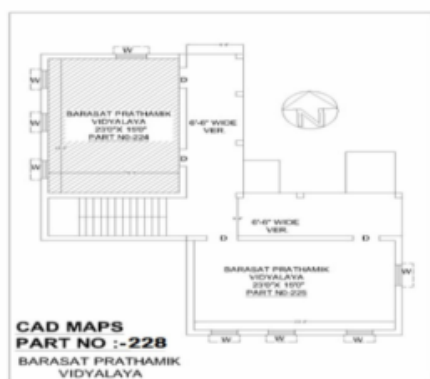

নির্বাচক নিবন্ধন আধিকারিকের স্বাক্ষর

Nazri Naksha

Google Map View

Polling Station Building Front View

Polling Station Front View

Cad View

Key MAP View

1	WB/37/256/423503	নাম : কল্পনা অধিকারী স্বামীর নাম: স্বপন অধিকারী বাড়ির নং : n0005 বয়স : 51 লিঙ্গ : মহিলা	ফটো উপলব্ধ	2	WB/37/256/423178	নাম : স্বপন অধিকারী পিতার নাম: দুলাল অধিকারী বাড়ির নং : n0005 বয়স : 53 লিঙ্গ : পুরুষ	ফটো উপলব্ধ	3	WB/37/256/423504	নাম : সরস্বতী অধিকারী স্বামীর নাম: দুলাল অধিকারী বাড়ির নং : n0005 বয়স : 81 লিঙ্গ : মহিলা	ফটো উপলব্ধ
4	YYS1466192	নাম : মৌসুমী অধিকারী স্বামীর নাম: দীপঙ্কর অধিকারী বাড়ির নং : n0003 বয়স : 33 লিঙ্গ : মহিলা	ফটো উপলব্ধ	5	JFB2387496	নাম : দীপঙ্কর অধিকারী পিতার নাম: দিলীপ অধিকারী বাড়ির নং : n0003 বয়স : 39 লিঙ্গ : পুরুষ	ফটো উপলব্ধ	6	WB/37/256/423423	নাম : শ্যামলী অধিকারী স্বামীর নাম: দিলীপ অধিকারী বাড়ির নং : n0003 বয়স : 65 লিঙ্গ : মহিলা	ফটো উপলব্ধ
7	JFB2277499	নাম : ০০০ ০০০০ ০০০০০ স্বামীর নাম: মনু বাগদী বাড়ির নং : n0002 বয়স : 25 লিঙ্গ : মহিলা	ফটো উপলব্ধ	8	WB/37/256/423305	নাম : পুষ্প আঁকুড়ে স্বামীর নাম: সুকুমার আঁকুড়ে বাড়ির নং : n0002 বয়স : 51 লিঙ্গ : মহিলা	ফটো উপলব্ধ	9	WB/37/256/423625	নাম : মনু বাগদী পিতার নাম: শিব বাগদী বাড়ির নং : n0002 বয়স : 63 লিঙ্গ : পুরুষ	ফটো উপলব্ধ
10	YYS1565787	নাম : অভয় অধিকারী পিতার নাম: বিশ্বনাথ অধিকারী বাড়ির নং : n0002 বয়স : 30 লিঙ্গ : পুরুষ	ফটো উপলব্ধ	11	JFB2277481	নাম : মনিকা অধিকারী স্বামীর নাম: বিশ্বনাথ অধিকারী বাড়ির নং : n0002 বয়স : 53 লিঙ্গ : মহিলা	ফটো উপলব্ধ	12	WB/37/256/423542	নাম : বিশ্বনাথ অধিকারী পিতার নাম: বিমল অধিকারী বাড়ির নং : n0002 বয়স : 56 লিঙ্গ : পুরুষ	ফটো উপলব্ধ
13	YYS1565746	নাম : হিমাংশু অধিকারী পিতার নাম: প্রভাষ চন্দ্র অধিকারী বাড়ির নং : n0001 বয়স : 30 লিঙ্গ : পুরুষ	ফটো উপলব্ধ	14	JFB1481308	নাম : মনিকা অধিকারী স্বামীর নাম: মদন মোহন অধিকারী বাড়ির নং : n0001 বয়স : 47 লিঙ্গ : মহিলা	ফটো উপলব্ধ	15	WB/37/256/423502	নাম : ধীরা অধিকারী স্বামীর নাম: প্রভাষ অধিকারী বাড়ির নং : n0001 বয়স : 55 লিঙ্গ : মহিলা	ফটো উপলব্ধ
16	JFB2277465	নাম : প্রভাষ চন্দ্র অধিকারী পিতার নাম: বাদল চন্দ্র অধিকারী বাড়ির নং : n0001 বয়স : 59 লিঙ্গ : পুরুষ	ফটো উপলব্ধ	17	WB/37/256/423448	নাম : মায়ারানী অধিকারী স্বামীর নাম: বাদল অধিকারী বাড়ির নং : n0001 বয়স : 81 লিঙ্গ : মহিলা	ফটো উপলব্ধ	18	YYS2224384	নাম : মুনাল অধিকারী পিতার নাম: রতন অধিকারী বাড়ির নং : n0012 বয়স : 68 লিঙ্গ : পুরুষ	ফটো উপলব্ধ
19	WB/37/256/423293	নাম : আনন্দময়ী অধিকারী স্বামীর নাম: মুনাল অধিকারী বাড়ির নং : n0012 বয়স : 56 লিঙ্গ : মহিলা	ফটো উপলব্ধ	20	WB/37/256/423579	নাম : মধুসূদন অধিকারী পিতার নাম: রতন অধিকারী বাড়ির নং : n0012 বয়স : 56 লিঙ্গ : পুরুষ	ফটো উপলব্ধ	21	YYS1233642	নাম : মৌসুমী অধিকারী স্বামীর নাম: মনু অধিকারী বাড়ির নং : n0002 বয়স : 42 লিঙ্গ : মহিলা	ফটো উপলব্ধ
22	JFB2483147	নাম : দিপালী অধিকারী স্বামীর নাম: বিমল অধিকারী বাড়ির নং : n0002 বয়স : 91 লিঙ্গ : মহিলা	ফটো উপলব্ধ	23	YYS1565795	নাম : তাপস অধিকারী পিতার নাম: বিশ্বনাথ অধিকারী বাড়ির নং : n0002 বয়স : 32 লিঙ্গ : পুরুষ	ফটো উপলব্ধ	24	YYS2146074	নাম : কল্যাণী চ্যাটাজী অধিকারী স্বামীর নাম: হিমাংশু অধিকারী বাড়ির নং : এন0001 বয়স : 24 লিঙ্গ : মহিলা	ফটো উপলব্ধ
25	YYS2200723	নাম : বিমান বাগদী পিতার নাম: মনু বাগদী বাড়ির নং : এন0002 বয়স : 22 লিঙ্গ : পুরুষ	ফটো উপলব্ধ	26	YYS1372523	নাম : সুধাংশু শেখর অধিকারী পিতার নাম: প্রভাষ চন্দ্র অধিকারী বাড়ির নং : n0001 বয়স : 34 লিঙ্গ : পুরুষ	ফটো উপলব্ধ	27	YYS1888973	নাম : মানস রঞ্জন অধিকারী পিতার নাম: মদন মোহন অধিকারী বাড়ির নং : এন0001 বয়স : 25 লিঙ্গ : পুরুষ	ফটো উপলব্ধ
28	YYS1990431	নাম : মদন মোহন অধিকারী পিতার নাম: বাদল অধিকারী বাড়ির নং : n0001 বয়স : 57 লিঙ্গ : পুরুষ	ফটো উপলব্ধ	29	YYS1889013	নাম : মহাদেব আঁকুড়ে পিতার নাম: সাধন আঁকুড়ে বাড়ির নং : এন0007 বয়স : 25 লিঙ্গ : পুরুষ	ফটো উপলব্ধ	30	YYS1825280	নাম : রিমা আঁকুড়ে স্বামীর নাম: রাম আঁকুড়ে বাড়ির নং : n0011 বয়স : 26 লিঙ্গ : মহিলা	ফটো উপলব্ধ