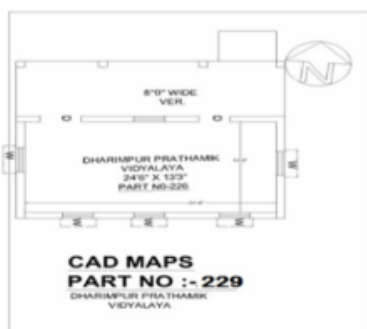

নির্বাচক নিবন্ধন আধিকারিকের স্বাক্ষর

Nazri Naksha

Google Map View

Polling Station Building Front View

Polling Station Front View

Cad View

Key MAP View

1	JFB2388239	নাম : সেখ আব্দুল রহমান পিতার নাম: সেখ অমর আলি বাড়ির নং : n0003 বয়স : 41 লিঙ্গ : পুরুষ	ফটো উপলব্ধ	2	YYS1373448	নাম : তাসমিনা বিবি স্বামীর নাম: সেখ আব্দুল রহমান বাড়ির নং : n0003 বয়স : 34 লিঙ্গ : মহিলা	ফটো উপলব্ধ	3	WB/37/256/417351	নাম : সেখ আজুফা স্বামীর নাম: বরকত সেখ বাড়ির নং : n0022 বয়স : 66 লিঙ্গ : মহিলা	ফটো উপলব্ধ
4	WB/37/256/417218	নাম : সেখ ইয়াসিন পিতার নাম: ফকির সেখ বাড়ির নং : n0024 বয়স : 71 লিঙ্গ : পুরুষ	ফটো উপলব্ধ	5	JFB2388163	নাম : সেখ মহিউদ্দিন পিতার নাম: সেখ ইয়াসিন বাড়ির নং : n0024 বয়স : 40 লিঙ্গ : পুরুষ	ফটো উপলব্ধ	6	WB/37/256/417420	নাম : সেখ কুরসিয়া স্বামীর নাম: শুকুরআলি সেখ বাড়ির নং : n0109 বয়স : 66 লিঙ্গ : মহিলা	ফটো উপলব্ধ
7	WB/37/256/417418	নাম : সেখ বুড়িয়া স্বামীর নাম: রহমত সেখ বাড়ির নং : n0109 বয়স : 56 লিঙ্গ : মহিলা	ফটো উপলব্ধ	8	WB/37/256/417422	নাম : সেখ মাসুমা স্বামীর নাম: সবুর সেখ বাড়ির নং : n0109 বয়স : 71 লিঙ্গ : মহিলা	ফটো উপলব্ধ	9	WB/37/256/417419	নাম : সেখ রহমত পিতার নাম: ইসরাইল সেখ বাড়ির নং : n0109 বয়স : 61 লিঙ্গ : পুরুষ	ফটো উপলব্ধ
10	WB/37/256/417416	নাম : সেখ সবুরআলি পিতার নাম: ইসরাইল সেখ বাড়ির নং : n0109 বয়স : 76 লিঙ্গ : পুরুষ	ফটো উপলব্ধ	11	YYS2430452	নাম : আসমা বেগম স্বামীর নাম: রমজান মন্ডল বাড়ির নং : n0096 বয়স : 53 লিঙ্গ : মহিলা	ফটো উপলব্ধ	12	WB/37/256/417155	নাম : মল্লিক সাহানারা স্বামীর নাম: সওকত মল্লিক বাড়ির নং : n0101 বয়স : 56 লিঙ্গ : মহিলা	ফটো উপলব্ধ
13	JFB2388221	নাম : শুকুর মল্লিক পিতার নাম: আসমত মল্লিক বাড়ির নং : n0101 বয়স : 39 লিঙ্গ : পুরুষ	ফটো উপলব্ধ	14	WB/37/256/417157	নাম : মল্লিক রহমত পিতার নাম: আসমত মল্লিক বাড়ির নং : n0101 বয়স : 59 লিঙ্গ : পুরুষ	ফটো উপলব্ধ	15	JFB2388015	নাম : আব্দুল আলিম মল্লিক পিতার নাম: নিয়ামত মল্লিক বাড়ির নং : n0101 বয়স : 40 লিঙ্গ : পুরুষ	ফটো উপলব্ধ
16	YYS2430460	নাম : সওকত মল্লিক পিতার নাম: নিয়ামত মল্লিক বাড়ির নং : n0101 বয়স : 61 লিঙ্গ : পুরুষ	ফটো উপলব্ধ	17	JFB2280287	নাম : মনোয়ারা মল্লিক স্বামীর নাম: ধীরাজ মল্লিক বাড়ির নং : n0100 বয়স : 41 লিঙ্গ : মহিলা	ফটো উপলব্ধ	18	YYS1106756	নাম : অঞ্জনা মল্লিক স্বামীর নাম: হারায় মল্লিক বাড়ির নং : n0100 বয়স : 36 লিঙ্গ : মহিলা	ফটো উপলব্ধ
19	JFB2280279	নাম : জরিলা মল্লিক স্বামীর নাম: রজব আলি মল্লিক বাড়ির নং : n0100 বয়স : 42 লিঙ্গ : মহিলা	ফটো উপলব্ধ	20	JFB2280246	নাম : রজব আলি মল্লিক পিতার নাম: সিদ্দিক মল্লিক বাড়ির নং : n0100 বয়স : 51 লিঙ্গ : পুরুষ	ফটো উপলব্ধ	21	WB/37/256/417150	নাম : মল্লিক আঞ্জরা স্বামীর নাম: সিদ্দিক মল্লিক বাড়ির নং : n0100 বয়স : 71 লিঙ্গ : মহিলা	ফটো উপলব্ধ
22	WB/37/256/417311	নাম : সেখ মনোয়ারা স্বামীর নাম: নুরআলম সেখ বাড়ির নং : n0082 বয়স : 51 লিঙ্গ : মহিলা	ফটো উপলব্ধ	23	WB/37/256/417206	নাম : সেখ আলম পিতার নাম: ইসব সেখ বাড়ির নং : n0082 বয়স : 69 লিঙ্গ : পুরুষ	ফটো উপলব্ধ	24	YYS1466515	নাম : সেখ সাহেব পিতার নাম: এবাদৎ সেখ বাড়ির নং : n0076 বয়স : 32 লিঙ্গ : পুরুষ	ফটো উপলব্ধ
25	WB/37/256/417232	নাম : সেখ সুরিয়া স্বামীর নাম: এবাদত সেখ বাড়ির নং : n0076 বয়স : 56 লিঙ্গ : মহিলা	ফটো উপলব্ধ	26	WB/37/256/417230	নাম : সেখ এবাদত পিতার নাম: দাউদ সেখ বাড়ির নং : n0076 বয়স : 62 লিঙ্গ : পুরুষ	ফটো উপলব্ধ	27	YYS1234814	নাম : সেখ সাইদুল হক পিতার নাম: সেখ সাহাদত বাড়ির নং : n0076 বয়স : 37 লিঙ্গ : পুরুষ	ফটো উপলব্ধ
28	YYS2312866	নাম : সেখ সাহাদত পিতার নাম: দাউদ সেখ বাড়ির নং : n0076 বয়স : 66 লিঙ্গ : পুরুষ	ফটো উপলব্ধ	29	WB/37/256/417233	নাম : সেখ জওহদা স্বামীর নাম: দাউদ সেখ বাড়ির নং : n0076 বয়স : 91 লিঙ্গ : মহিলা	ফটো উপলব্ধ	30	YYS1234657	নাম : সাকিলা সেখ স্বামীর নাম: জাহাঙ্গীর সেখ বাড়ির নং : n0025 বয়স : 36 লিঙ্গ : মহিলা	ফটো উপলব্ধ