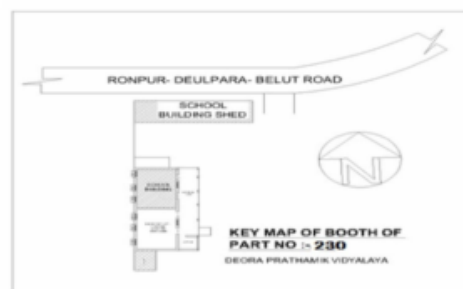

নির্বাচক নিবন্ধন আধিকারিকের স্বাক্ষর

Nazri Naksha

Google Map View

Polling Station Building Front View

Polling Station Front View

Cad View

Key MAP View

1	JFB2484012	নাম : মার্জিনা বেগম শাহ স্বামীর নাম: রবিউল শাহ বাড়ির নং : n0008 বয়স : 50 লিঙ্গ : মহিলা	ফটো উপলব্ধ	2	YYS2369940	নাম : সাহ রবিউল পিতার নাম: জববার সাহ বাড়ির নং : n0008 বয়স : 52 লিঙ্গ : পুরুষ	ফটো উপলব্ধ	3	WB/37/256/417820	নাম : সাহ খোদেজা স্বামীর নাম: জববার সাহ বাড়ির নং : n0008 বয়স : 76 লিঙ্গ : মহিলা	ফটো উপলব্ধ
4	YYS0957381	নাম : মোস্তাফা শাহ পিতার নাম: বৃধন শাহ বাড়ির নং : n0007 বয়স : 37 লিঙ্গ : পুরুষ	ফটো উপলব্ধ	5	WB/37/256/417675	নাম : প্রভাত বান্দী পিতার নাম: ভরুণ বাগদী বাড়ির নং : n0007 বয়স : 61 লিঙ্গ : পুরুষ	ফটো উপলব্ধ	6	WB/37/256/417011	নাম : সাহ আলোয়া স্বামীর নাম: বৃধন সাহ বাড়ির নং : n0007 বয়স : 71 লিঙ্গ : মহিলা	ফটো উপলব্ধ
7	WB/37/256/417010	নাম : সাহ বৃধন পিতার নাম: হবুল সাহ বাড়ির নং : n0007 বয়স : 76 লিঙ্গ : পুরুষ	ফটো উপলব্ধ	8	WB/37/256/417824	নাম : সাহ নুরআলম পিতার নাম: রহমান সাহ বাড়ির নং : n0003 বয়স : 61 লিঙ্গ : পুরুষ	ফটো উপলব্ধ	9	WB/37/256/417823	নাম : সাহ মীনা স্বামীর নাম: নুরআলম সাহ বাড়ির নং : n0003 বয়স : 53 লিঙ্গ : মহিলা	ফটো উপলব্ধ
10	WB/37/256/417821	নাম : সাহ জমিলা স্বামীর নাম: মোস্তাফা সাহ বাড়ির নং : n0003 বয়স : 50 লিঙ্গ : মহিলা	ফটো উপলব্ধ	11	YYS1645225	নাম : সাজাহান শাহ পিতার নাম: নুর আলম শাহ বাড়ির নং : n0003 বয়স : 32 লিঙ্গ : পুরুষ	ফটো উপলব্ধ	12	YYS1645217	নাম : কুতুব উদ্দিন শাহ পিতার নাম: গোলাম মোস্তাফা শাহ বাড়ির নং : n0003 বয়স : 32 লিঙ্গ : পুরুষ	ফটো উপলব্ধ
13	WB/37/256/417393	নাম : সাহ সুরিয়া স্বামীর নাম: পচাই সাহ বাড়ির নং : n0004 বয়স : 66 লিঙ্গ : মহিলা	ফটো উপলব্ধ	14	JFB2576148	নাম : হারু শাহ পিতার নাম: পচাই শাহ বাড়ির নং : n0004 বয়স : 44 লিঙ্গ : পুরুষ	ফটো উপলব্ধ	15	YYS1467133	নাম : আজমিরা বেগম স্বামীর নাম: হারু শাহ বাড়ির নং : n0004 বয়স : 33 লিঙ্গ : মহিলা	ফটো উপলব্ধ
16	YYS1467034	নাম : রাজীব শাহ পিতার নাম: পচাই শাহ বাড়ির নং : n0004 বয়স : 34 লিঙ্গ : পুরুষ	ফটো উপলব্ধ	17	WB/37/256/417009	নাম : সাহ রওশন পিতার নাম: মনোয়ার সাহ বাড়ির নং : n0006 বয়স : 63 লিঙ্গ : পুরুষ	ফটো উপলব্ধ	18	YYS0957332	নাম : লতীম শাহ পিতার নাম: মনোয়ার শাহ বাড়ির নং : n0006 বয়স : 40 লিঙ্গ : পুরুষ	ফটো উপলব্ধ
19	YYS0957340	নাম : সখীনা বেগম শাহ স্বামীর নাম: লতীন শাহ বাড়ির নং : n0006 বয়স : 43 লিঙ্গ : মহিলা	ফটো উপলব্ধ	20	YYS1645324	নাম : সুরজিনা খাতুন পিতার নাম: আতিয়ার শাহ বাড়ির নং : n0005 বয়স : 31 লিঙ্গ : মহিলা	ফটো উপলব্ধ	21	YYS1467273	নাম : রূপসী বেগম স্বামীর নাম: ফিরোজ শাহ বাড়ির নং : এন0006 বয়স : 46 লিঙ্গ : মহিলা	ফটো উপলব্ধ
22	YYS1889674	নাম : সাহিমা বেগম স্বামীর নাম: রাজীব শাহ বাড়ির নং : এন0004 বয়স : 27 লিঙ্গ : মহিলা	ফটো উপলব্ধ	23	YYS2057826	নাম : জহিতা বেগম স্বামীর নাম: স্বপন শাহ বাড়ির নং : n0004 বয়স : 28 লিঙ্গ : মহিলা	ফটো উপলব্ধ	24	YYS2082188	নাম : রিজিয়া বেগম স্বামীর নাম: আতিয়ার সাহ বাড়ির নং : n0005 বয়স : 58 লিঙ্গ : মহিলা	ফটো উপলব্ধ
25	YYS2146462	নাম : ইয়াসিন শাহ পিতার নাম: রবিউল শাহ বাড়ির নং : এন0008 বয়স : 23 লিঙ্গ : পুরুষ	ফটো উপলব্ধ	26	YYS2146470	নাম : রানু বেগম স্বামীর নাম: সুরজ শাহ বাড়ির নং : এন0005 বয়স : 23 লিঙ্গ : মহিলা	ফটো উপলব্ধ	27	JFB1272442	নাম : সাহ গুলবাহার স্বামীর নাম: রওশন সাহ বাড়ির নং : n0006 বয়স : 56 লিঙ্গ : মহিলা	ফটো উপলব্ধ
28	YYS2299394	নাম : সামিদা খাতুন স্বামীর নাম: ফিরোজ শাহ বাড়ির নং : এন0005 বয়স : 23 লিঙ্গ : মহিলা	ফটো উপলব্ধ	29	YYS1645332	নাম : সুরজ শাহ পিতার নাম: আতিয়ার শাহ বাড়ির নং : এন0005 বয়স : 29 লিঙ্গ : পুরুষ	ফটো উপলব্ধ	30	YYS2201960	নাম : রূপালী শাহ স্বামীর নাম: শাজাহান সাহা বাড়ির নং : এন0077 বয়স : 30 লিঙ্গ : মহিলা	ফটো উপলব্ধ