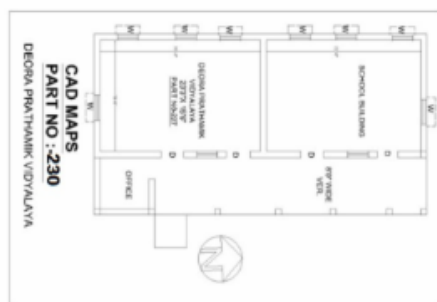

নির্বাচক নিবন্ধন আধিকারিকের স্বাক্ষর

Nazri Naksha

Google Map View

Polling Station Building Front View

Polling Station Front View

Cad View

Key MAP View

1	JFB2484012	নাম : মার্জিনা বেগম শাহ স্বামীর নাম: রবিউল শাহ বাড়ির নং : n0008 বয়স : 50 লিঙ্গ : মহিলা	ফটো উপলব্ধ	2	YYS2369940	নাম : সাহ রবিউল পিতার নাম: জববার সাহ বাড়ির নং : n0008 বয়স : 52 লিঙ্গ : পুরুষ	ফটো উপলব্ধ	3	WB/37/256/417820	নাম : সাহ খোদেজা স্বামীর নাম: জববার সাহ বাড়ির নং : n0008 বয়স : 76 লিঙ্গ : মহিলা	ফটো উপলব্ধ
4	YYS0957381	নাম : মোস্তাফা শাহ পিতার নাম: বৃধন শাহ বাড়ির নং : n0007 বয়স : 37 লিঙ্গ : পুরুষ	ফটো উপলব্ধ	5	WB/37/256/417675	নাম : প্রভাত বান্দী পিতার নাম: ভরুণ বাগদী বাড়ির নং : n0007 বয়স : 61 লিঙ্গ : পুরুষ	ফটো উপলব্ধ	6	WB/37/256/417011	নাম : সাহ আলোয়া স্বামীর নাম: বৃধন সাহ বাড়ির নং : n0007 বয়স : 71 লিঙ্গ : মহিলা	ফটো উপলব্ধ
7	WB/37/256/417010	নাম : সাহ বৃধন পিতার নাম: হবুল সাহ বাড়ির নং : n0007 বয়স : 76 লিঙ্গ : পুরুষ	ফটো উপলব্ধ	8	WB/37/256/417824	নাম : সাহ নুরআলম পিতার নাম: রহমান সাহ বাড়ির নং : n0003 বয়স : 61 লিঙ্গ : পুরুষ	ফটো উপলব্ধ	9	WB/37/256/417823	নাম : সাহ মীনা স্বামীর নাম: নুরআলম সাহ বাড়ির নং : n0003 বয়স : 53 লিঙ্গ : মহিলা	ফটো উপলব্ধ
10	WB/37/256/417821	নাম : সাহ জমিলা স্বামীর নাম: মোস্তাফা সাহ বাড়ির নং : n0003 বয়স : 50 লিঙ্গ : মহিলা	ফটো উপলব্ধ	11	YYS1645225	নাম : সাজাহান শাহ পিতার নাম: নুর আলম শাহ বাড়ির নং : n0003 বয়স : 32 লিঙ্গ : পুরুষ	ফটো উপলব্ধ	12	YYS1645217	নাম : কুতুব উদ্দিন শাহ পিতার নাম: গোলাম মোস্তাফা শাহ বাড়ির নং : n0003 বয়স : 32 লিঙ্গ : পুরুষ	ফটো উপলব্ধ
13	WB/37/256/417393	নাম : সাহ সুরিয়া স্বামীর নাম: পচাই সাহ বাড়ির নং : n0004 বয়স : 66 লিঙ্গ : মহিলা	ফটো উপলব্ধ	14	JFB2576148	নাম : হারু শাহ পিতার নাম: পচাই শাহ বাড়ির নং : n0004 বয়স : 44 লিঙ্গ : পুরুষ	ফটো উপলব্ধ	15	YYS1467133	নাম : আজমিরা বেগম স্বামীর নাম: হারু শাহ বাড়ির নং : n0004 বয়স : 33 লিঙ্গ : মহিলা	ফটো উপলব্ধ
16	YYS1467034	নাম : রাজীব শাহ পিতার নাম: পচাই শাহ বাড়ির নং : n0004 বয়স : 34 লিঙ্গ : পুরুষ	ফটো উপলব্ধ	17	WB/37/256/417009	নাম : সাহ রওশন পিতার নাম: মনোয়ার সাহ বাড়ির নং : n0006 বয়স : 63 লিঙ্গ : পুরুষ	ফটো উপলব্ধ	18	YYS0957332	নাম : লতীম শাহ পিতার নাম: মনোয়ার শাহ বাড়ির নং : n0006 বয়স : 40 লিঙ্গ : পুরুষ	ফটো উপলব্ধ
19	YYS0957340	নাম : সখীনা বেগম শাহ স্বামীর নাম: লতীন শাহ বাড়ির নং : n0006 বয়স : 43 লিঙ্গ : মহিলা	ফটো উপলব্ধ	20	YYS1645324	নাম : সুরজিনা খাতুন পিতার নাম: আতিয়ার শাহ বাড়ির নং : n0005 বয়স : 31 লিঙ্গ : মহিলা	ফটো উপলব্ধ	21	YYS1467273	নাম : রূপসী বেগম স্বামীর নাম: ফিরোজ শাহ বাড়ির নং : এন0006 বয়স : 46 লিঙ্গ : মহিলা	ফটো উপলব্ধ
22	YYS1889674	নাম : সাহিমা বেগম স্বামীর নাম: রাজীব শাহ বাড়ির নং : এন0004 বয়স : 27 লিঙ্গ : মহিলা	ফটো উপলব্ধ	23	YYS2057826	নাম : জহিতা বেগম স্বামীর নাম: স্বপন শাহ বাড়ির নং : n0004 বয়স : 28 লিঙ্গ : মহিলা	ফটো উপলব্ধ	24	YYS2082188	নাম : রিজিয়া বেগম স্বামীর নাম: আতিয়ার সাহ বাড়ির নং : n0005 বয়স : 58 লিঙ্গ : মহিলা	ফটো উপলব্ধ
25	YYS2146462	নাম : ইয়াসিন শাহ পিতার নাম: রবিউল শাহ বাড়ির নং : এন0008 বয়স : 23 লিঙ্গ : পুরুষ	ফটো উপলব্ধ	26	YYS2146470	নাম : রানু বেগম স্বামীর নাম: সুরজ শাহ বাড়ির নং : এন0005 বয়স : 23 লিঙ্গ : মহিলা	ফটো উপলব্ধ	27	JFB1272442	নাম : সাহ গুলবাহার স্বামীর নাম: রওশন সাহ বাড়ির নং : n0006 বয়স : 56 লিঙ্গ : মহিলা	ফটো উপলব্ধ
28	YYS2299394	নাম : সামিদা খাতুন স্বামীর নাম: ফিরোজ শাহ বাড়ির নং : এন0005 বয়স : 23 লিঙ্গ : মহিলা	ফটো উপলব্ধ	29	YYS1645332	নাম : সুরজ শাহ পিতার নাম: আতিয়ার শাহ বাড়ির নং : এন0005 বয়স : 29 লিঙ্গ : পুরুষ	ফটো উপলব্ধ	30	YYS2201960	নাম : রূপালী শাহ স্বামীর নাম: শাজাহান সাহা বাড়ির নং : এন0077 বয়স : 30 লিঙ্গ : মহিলা	ফটো উপলব্ধ